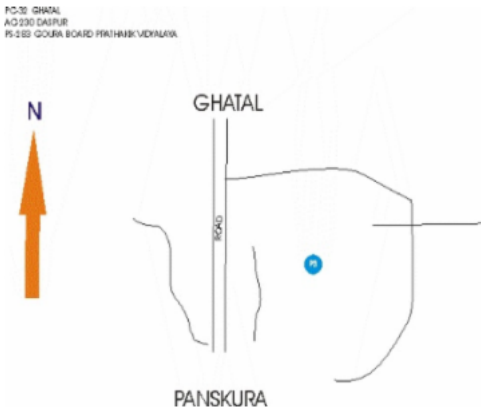

নির্বাচক নিবন্ধন আধিকারিকের স্বাক্ষর

Nazri Naksha

Google Map View

Polling Station Building Front View

Polling Station Front View

Cad View

Key MAP View

1 নাম : শিব শংকর গুছাইত পিতার নাম: নিমাই গুছাইত বাড়ির নং : n0165 বয়স : 39 লিঙ্গ : পুরুষ	LBT2050003 ফটো উপলব্ধ	2 নাম : নিয়তী স্বামীর নাম: নিমাই গুছাইত বাড়ির নং : n0165 বয়স : 66 লিঙ্গ : মহিলা	XUN2562619 ফটো উপলব্ধ	3 নাম : সোমা গুছাইত স্বামীর নাম: শিবশঙ্কর গুছাইত বাড়ির নং : এন0165 বয়স : 29 লিঙ্গ : মহিলা	XUN2528123 ফটো উপলব্ধ
4 নাম : শেফালী গুছাইত স্বামীর নাম: সমীর গুছাইত বাড়ির নং : n0165 বয়স : 37 লিঙ্গ : মহিলা	LBT2222602 ফটো উপলব্ধ	5 নাম : সমীর গুছাইত পিতার নাম: নিমাই গুছাইত বাড়ির নং : n0165 বয়স : 41 লিঙ্গ : পুরুষ	LBT1841030 ফটো উপলব্ধ	6 নাম : পায়েল (দোলুই) প্রামানিক স্বামীর নাম: গৌরাঙ্গ প্রামানিক বাড়ির নং : n0070 বয়স : 28 লিঙ্গ : মহিলা	XUN2372761 ফটো উপলব্ধ
7 নাম : সোনালী (বেরা)সিং স্বামীর নাম: শুভেন্দু সিং বাড়ির নং : n0243 বয়স : 33 লিঙ্গ : মহিলা	XUN2061026 ফটো উপলব্ধ	8 নাম : রেখা অধিকারী স্বামীর নাম: কালিপদ অধিকারী বাড়ির নং : এন00 বয়স : 59 লিঙ্গ : মহিলা	WB/29/199/135800 ফটো উপলব্ধ	9 নাম : উত্তম কুমার অধিকারী পিতার নাম: কালীপদ অধিকারী বাড়ির নং : এন000 বয়স : 39 লিঙ্গ : পুরুষ	XUN1222249 ফটো উপলব্ধ
10 নাম : অনিমা অধিকারী স্বামীর নাম: রাজু অধিকারী বাড়ির নং : n0160 বয়স : 40 লিঙ্গ : মহিলা	XUN1614791 ফটো উপলব্ধ	11 নাম : শ্রীমতি গঙ্গা অধিকারী স্বামীর নাম: দিবস অধিকারী বাড়ির নং : n0160 বয়স : 38 লিঙ্গ : মহিলা	XUN1614809 ফটো উপলব্ধ	12 নাম : সোনামনি অধিকারী স্বামীর নাম: উত্তম কুমার অধিকারী বাড়ির নং : এন000 বয়স : 26 লিঙ্গ : মহিলা	XUN2509800 ফটো উপলব্ধ
13 নাম : দিবস অধিকারী পিতার নাম: কার্তিক অধিকারী বাড়ির নং : n0160 বয়স : 48 লিঙ্গ : পুরুষ	XUN1614817 ফটো উপলব্ধ	14 নাম : রাজু অধিকারী পিতার নাম: কার্তিক অধিকারী বাড়ির নং : n0160 বয়স : 44 লিঙ্গ : পুরুষ	XUN1614650 ফটো উপলব্ধ	15 নাম : বার্না অধিকারী স্বামীর নাম: কার্তিক অধিকারী বাড়ির নং : n0161 বয়স : 66 লিঙ্গ : মহিলা	XUN2562916 ফটো উপলব্ধ
16 নাম : কাঞ্চন কুণ্ড স্বামীর নাম: তপন কুণ্ড বাড়ির নং : n0000 বয়স : 50 লিঙ্গ : মহিলা	XUN2854933 ফটো উপলব্ধ	17 নাম : সৌরভ কুন্ডু পিতার নাম: সুজিত কুন্ডু বাড়ির নং : এন0093 বয়স : 24 লিঙ্গ : পুরুষ	XUN3059169 ফটো উপলব্ধ	18 নাম : প্রকাশ কুন্ডু পিতার নাম: নারায়ণ কুন্ডু বাড়ির নং : এন0098 বয়স : 23 লিঙ্গ : পুরুষ	XUN2917235 ফটো উপলব্ধ
19 নাম : আকাশ কুন্ডু পিতার নাম: নারায়ণ কুন্ডু বাড়ির নং : এন0098 বয়স : 23 লিঙ্গ : পুরুষ	XUN3002185 ফটো উপলব্ধ	20 নাম : প্রিয়া দিন্দা পিতার নাম: অর্নব দিন্দা বাড়ির নং : এন0297 পাট 283 বয়স : 26 লিঙ্গ : মহিলা	TVZ1887447 ফটো উপলব্ধ	21 নাম : রঞ্জাবতী কুণ্ড স্বামীর নাম: মোহিত কুণ্ড বাড়ির নং : n0101 বয়স : 55 লিঙ্গ : মহিলা	WB/29/199/141608 ফটো উপলব্ধ
22 নাম : মোহিত কুণ্ড পিতার নাম: সুদর্শন কুণ্ড বাড়ির নং : n0101 বয়স : 64 লিঙ্গ : পুরুষ	WB/29/199/141607 ফটো উপলব্ধ	23 নাম : রাজু কুন্ডু পিতার নাম: বিশ্বজিৎ কুন্ডু বাড়ির নং : n0093 বয়স : 30 লিঙ্গ : পুরুষ	XUN2065498 ফটো উপলব্ধ	24 নাম : মিত্র কুন্ডু স্বামীর নাম: সুজিত কুন্ডু বাড়ির নং : n0093 বয়স : 46 লিঙ্গ : মহিলা	LBT1311521 ফটো উপলব্ধ
25 নাম : মিতালী কুণ্ড স্বামীর নাম: বিশ্বজিৎ কুণ্ড বাড়ির নং : n0093 বয়স : 53 লিঙ্গ : মহিলা	WB/29/199/141530 ফটো উপলব্ধ	26 নাম : বিশ্বজিৎ কুণ্ড পিতার নাম: দিনবন্ধু কুণ্ড বাড়ির নং : n0093 বয়স : 57 লিঙ্গ : পুরুষ	WB/29/199/141529 ফটো উপলব্ধ	27 নাম : সুজিত কুণ্ড পিতার নাম: দিনবন্ধু কুণ্ড বাড়ির নং : n0093 বয়স : 52 লিঙ্গ : পুরুষ	XUN3129996 ফটো উপলব্ধ
28 নাম : অন্নপূর্ণা কুণ্ড স্বামীর নাম: দিনবন্ধু কুণ্ড বাড়ির নং : n0093 বয়স : 71 লিঙ্গ : মহিলা	WB/29/199/141567 ফটো উপলব্ধ	29 নাম : পিঙ্কি কুন্ডু স্বামীর নাম: রাজু কুন্ডু বাড়ির নং : এন0093 বয়স : 20 লিঙ্গ : মহিলা	XUN3163953 ফটো উপলব্ধ	30 নাম : শিউলি কুন্ডু স্বামীর নাম: কালিপদ কুন্ডু বাড়ির নং : n0098 বয়স : 37 লিঙ্গ : মহিলা	LBT2159622 ফটো উপলব্ধ