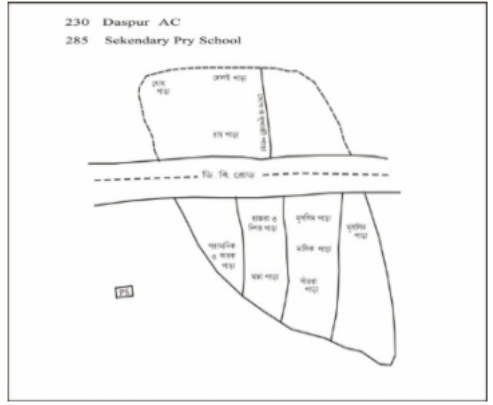

নির্বাচক নিবন্ধন আধিকারিকের স্বাক্ষর

Nazri Naksha

Google Map View

Polling Station Building Front View

Polling Station Front View

Cad View

Key MAP View

1 নাম : সেহিদা খাতুন স্বামীর নাম: আসরফ আলি বাড়ির নং : n0004 বয়স : 79 লিঙ্গ : মহিলা ফটো উপলব্ধ	WB/29/199/081553	2 নাম : সেখ কওসার আলি পিতার নাম: জাহার আলি বাড়ির নং : n0046 বয়স : 40 লিঙ্গ : পুরুষ ফটো উপলব্ধ	LBT1888478	3 নাম : সেখ নাসিরুদ্দিন পিতার নাম: সেক মুক্তার আলি বাড়ির নং : n0036 বয়স : 28 লিঙ্গ : পুরুষ ফটো উপলব্ধ	XUN2252146
4 নাম : সেক নৈনেস আহমেদ পিতার নাম: সান্তার আলি সেক বাড়ির নং : n0014 বয়স : 28 লিঙ্গ : পুরুষ ফটো উপলব্ধ	XUN2252138	5 নাম : সাহানারা বিবি (খাতুন) স্বামীর নাম: সেখ নাসির মহম্মদ বাড়ির নং : n0004 বয়স : 40 লিঙ্গ : মহিলা ফটো উপলব্ধ	XUN1174226	6 নাম : সেখ নাসির মহম্মদ পিতার নাম: আসরফ আলি বাড়ির নং : n0004 বয়স : 49 লিঙ্গ : পুরুষ ফটো উপলব্ধ	XUN2968790
7 নাম : নাজমিরা বেগম(খাতুন) স্বামীর নাম: সেখ জাইদুল বাড়ির নং : n0014 বয়স : 32 লিঙ্গ : মহিলা ফটো উপলব্ধ	XUN2373058	8 নাম : সেখ সুরোজ আলি পিতার নাম: সেখ জহুরুদ্দিন আলি বাড়ির নং : n0010 বয়স : 27 লিঙ্গ : পুরুষ ফটো উপলব্ধ	XUN2373017	9 নাম : সেক ফিরোজ আলি পিতার নাম: সেখ জব্বার আলি বাড়ির নং : n0010 বয়স : 27 লিঙ্গ : পুরুষ ফটো উপলব্ধ	XUN2373009
10 নাম : সাবিনা পারভিন স্বামীর নাম: সেখ আরিফুল ইসলাম বাড়ির নং : n0045 বয়স : 31 লিঙ্গ : মহিলা ফটো উপলব্ধ	XUN2309359	11 নাম : সেখ ফরিদ আলি পিতার নাম: সেখ জব্বার আলি বাড়ির নং : n0010 বয়স : 30 লিঙ্গ : পুরুষ ফটো উপলব্ধ	XUN2162816	12 নাম : মালেকা বিবি স্বামীর নাম: সাফিরুদ্দিন বাড়ির নং : n0010 বয়স : 36 লিঙ্গ : মহিলা ফটো উপলব্ধ	XUN1617026
13 নাম : সেখ সাফিরুদ্দিন পিতার নাম: আব্দুল জলিল বাড়ির নং : n0010 বয়স : 46 লিঙ্গ : পুরুষ ফটো উপলব্ধ	XUN1734219	14 নাম : সালেহা বিবি স্বামীর নাম: সেখ জহুরুদ্দিন বাড়ির নং : n0010 বয়স : 46 লিঙ্গ : মহিলা ফটো উপলব্ধ	LBT1257716	15 নাম : ফাতেমা বিবি স্বামীর নাম: সেখ জব্বার আলি বাড়ির নং : n0010 বয়স : 50 লিঙ্গ : মহিলা ফটো উপলব্ধ	XUN3268174
16 নাম : মাসুরা বিবি স্বামীর নাম: সেখ আসুরুদ্দিন বাড়ির নং : n0010 বয়স : 37 লিঙ্গ : মহিলা ফটো উপলব্ধ	XUN1734409	17 নাম : সেখ জহুরুদ্দিন পিতার নাম: সেখ আব্দুল জলিল বাড়ির নং : n0010 বয়স : 51 লিঙ্গ : পুরুষ ফটো উপলব্ধ	XUN2162808	18 নাম : সেখ জব্বার আলি পিতার নাম: সেখ আব্দুল আলি বাড়ির নং : n0010 বয়স : 53 লিঙ্গ : পুরুষ ফটো উপলব্ধ	XUN2968964
19 নাম : রেহানা খাতুন স্বামীর নাম: সেখ বসুরুদ্দিন বাড়ির নং : n0010 বয়স : 31 লিঙ্গ : মহিলা ফটো উপলব্ধ	XUN2162857	20 নাম : সেখ বসুরুদ্দিন পিতার নাম: জলিল বাড়ির নং : n0010 বয়স : 44 লিঙ্গ : পুরুষ ফটো উপলব্ধ	LBT2124188	21 নাম : জরিলা স্বামীর নাম: জলিল বাড়ির নং : n0010 বয়স : 71 লিঙ্গ : মহিলা ফটো উপলব্ধ	WB/29/199/081563
22 নাম : সেখ নাজির আলি পিতার নাম: সেখ পঞ্জাতন আলি বাড়ির নং : n0009 বয়স : 41 লিঙ্গ : পুরুষ ফটো উপলব্ধ	LBT1887603	23 নাম : আফরোজা বিবি স্বামীর নাম: সেখ নওসর আলি বাড়ির নং : n0009 বয়স : 34 লিঙ্গ : মহিলা ফটো উপলব্ধ	XUN1733567	24 নাম : ফি.রোজা খাতুন পিতার নাম: সেখ পঞ্জাতন আলি বাড়ির নং : n0009 বয়স : 49 লিঙ্গ : মহিলা ফটো উপলব্ধ	XUN2555399
25 নাম : নুরজাহান বিবি স্বামীর নাম: সেখ পঞ্জাতন আলি বাড়ির নং : n0009 বয়স : 73 লিঙ্গ : মহিলা ফটো উপলব্ধ	XUN2555415	26 নাম : সেখ রেজাউল ইসলাম পিতার নাম: সেখ সাইফুল ইসলাম বাড়ির নং : n0008 বয়স : 41 লিঙ্গ : পুরুষ ফটো উপলব্ধ	LBT1887629	27 নাম : সেখ সাইফুল ইসলাম পিতার নাম: দুঃখু বাড়ির নং : n0007 বয়স : 71 লিঙ্গ : পুরুষ ফটো উপলব্ধ	WB/29/199/081015
28 নাম : মাহফুজা খাতুন স্বামীর নাম: সাইদুল ইসলাম বাড়ির নং : n0007 বয়স : 65 লিঙ্গ : মহিলা ফটো উপলব্ধ	WB/29/199/081314	29 নাম : সেখ সামিউল ইসলাম পিতার নাম: সেখ সাইদুল ইসলাম বাড়ির নং : n0007 বয়স : 40 লিঙ্গ : পুরুষ ফটো উপলব্ধ	LBT1888510	30 নাম : সেখ মহিউল ইসলাম পিতার নাম: সেখ সাইদুল ইসলাম বাড়ির নং : n0007 বয়স : 43 লিঙ্গ : পুরুষ ফটো উপলব্ধ	XUN2066116