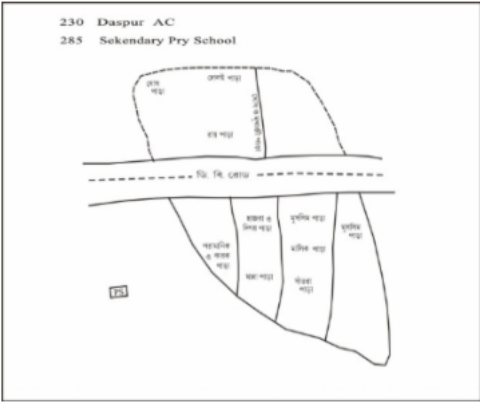

নির্বাচক নিবন্ধন আধিকারিকের স্বাক্ষর

Nazri Naksha

Google Map View

Polling Station Building Front View

Polling Station Front View

Cad View

Key MAP View

1 নাম : সেহিদা খাতুন স্বামীর নাম: আসরফ আলি বাড়ির নং : n0004 বয়স : 79 লিঙ্গ : মহিলা ফটো উপলব্ধ	WB/29/199/081553	2 নাম : সেখ কওসার আলি পিতার নাম: জাহার আলি বাড়ির নং : n0046 বয়স : 40 লিঙ্গ : পুরুষ ফটো উপলব্ধ	LBT1888478	3 নাম : সেখ নাসিরুদ্দিন পিতার নাম: সেক মুক্তার আলি বাড়ির নং : n0036 বয়স : 28 লিঙ্গ : পুরুষ ফটো উপলব্ধ	XUN2252146
4 নাম : সেক নৈনেস আহমেদ পিতার নাম: সান্তার আলি সেক বাড়ির নং : n0014 বয়স : 28 লিঙ্গ : পুরুষ ফটো উপলব্ধ	XUN2252138	5 নাম : সাহানারা বিবি (খাতুন) স্বামীর নাম: সেখ নাসির মহম্মদ বাড়ির নং : n0004 বয়স : 40 লিঙ্গ : মহিলা ফটো উপলব্ধ	XUN1174226	6 নাম : সেখ নাসির মহম্মদ পিতার নাম: আসরফ আলি বাড়ির নং : n0004 বয়স : 49 লিঙ্গ : পুরুষ ফটো উপলব্ধ	XUN2968790
7 নাম : নাজমিরা বেগম(খাতুন) স্বামীর নাম: সেখ জাইদুল বাড়ির নং : n0014 বয়স : 32 লিঙ্গ : মহিলা ফটো উপলব্ধ	XUN2373058	8 নাম : সেখ সুরোজ আলি পিতার নাম: সেখ জহুরুদ্দিন আলি বাড়ির নং : n0010 বয়স : 27 লিঙ্গ : পুরুষ ফটো উপলব্ধ	XUN2373017	9 নাম : সেক ফিরোজ আলি পিতার নাম: সেখ জব্বার আলি বাড়ির নং : n0010 বয়স : 27 লিঙ্গ : পুরুষ ফটো উপলব্ধ	XUN2373009
10 নাম : সাবিনা পারভিন স্বামীর নাম: সেখ আরিফুল ইসলাম বাড়ির নং : n0045 বয়স : 31 লিঙ্গ : মহিলা ফটো উপলব্ধ	XUN2309359	11 নাম : সেখ ফরিদ আলি পিতার নাম: সেখ জব্বার আলি বাড়ির নং : n0010 বয়স : 30 লিঙ্গ : পুরুষ ফটো উপলব্ধ	XUN2162816	12 নাম : মালেকা বিবি স্বামীর নাম: সাফিরুদ্দিন বাড়ির নং : n0010 বয়স : 36 লিঙ্গ : মহিলা ফটো উপলব্ধ	XUN1617026
13 নাম : সেখ সাফিরুদ্দিন পিতার নাম: আব্দুল জলিল বাড়ির নং : n0010 বয়স : 46 লিঙ্গ : পুরুষ ফটো উপলব্ধ	XUN1734219	14 নাম : সালেহা বিবি স্বামীর নাম: সেখ জহুরুদ্দিন বাড়ির নং : n0010 বয়স : 46 লিঙ্গ : মহিলা ফটো উপলব্ধ	LBT1257716	15 নাম : ফাতেমা বিবি স্বামীর নাম: সেখ জব্বার আলি বাড়ির নং : n0010 বয়স : 50 লিঙ্গ : মহিলা ফটো উপলব্ধ	XUN3268174
16 নাম : মাসুরা বিবি স্বামীর নাম: সেখ আসুরুদ্দিন বাড়ির নং : n0010 বয়স : 37 লিঙ্গ : মহিলা ফটো উপলব্ধ	XUN1734409	17 নাম : সেখ জহুরুদ্দিন পিতার নাম: সেখ আব্দুল জলিল বাড়ির নং : n0010 বয়স : 51 লিঙ্গ : পুরুষ ফটো উপলব্ধ	XUN2162808	18 নাম : সেখ জব্বার আলি পিতার নাম: সেখ আব্দুল আলি বাড়ির নং : n0010 বয়স : 53 লিঙ্গ : পুরুষ ফটো উপলব্ধ	XUN2968964
19 নাম : রেহানা খাতুন স্বামীর নাম: সেখ বসুরুদ্দিন বাড়ির নং : n0010 বয়স : 31 লিঙ্গ : মহিলা ফটো উপলব্ধ	XUN2162857	20 নাম : সেখ বসুরুদ্দিন পিতার নাম: জলিল বাড়ির নং : n0010 বয়স : 44 লিঙ্গ : পুরুষ ফটো উপলব্ধ	LBT2124188	21 নাম : জরিলা স্বামীর নাম: জলিল বাড়ির নং : n0010 বয়স : 71 লিঙ্গ : মহিলা ফটো উপলব্ধ	WB/29/199/081563
22 নাম : সেখ নাজির আলি পিতার নাম: সেখ পঞ্জাতন আলি বাড়ির নং : n0009 বয়স : 41 লিঙ্গ : পুরুষ ফটো উপলব্ধ	LBT1887603	23 নাম : আফরোজা বিবি স্বামীর নাম: সেখ নওসর আলি বাড়ির নং : n0009 বয়স : 34 লিঙ্গ : মহিলা ফটো উপলব্ধ	XUN1733567	24 নাম : ফি.রোজা খাতুন পিতার নাম: সেখ পঞ্জাতন আলি বাড়ির নং : n0009 বয়স : 49 লিঙ্গ : মহিলা ফটো উপলব্ধ	XUN2555399
25 নাম : নুরজাহান বিবি স্বামীর নাম: সেখ পঞ্জাতন আলি বাড়ির নং : n0009 বয়স : 73 লিঙ্গ : মহিলা ফটো উপলব্ধ	XUN2555415	26 নাম : সেখ রেজাউল ইসলাম পিতার নাম: সেখ সাইফুল ইসলাম বাড়ির নং : n0008 বয়স : 41 লিঙ্গ : পুরুষ ফটো উপলব্ধ	LBT1887629	27 নাম : সেখ সাইফুল ইসলাম পিতার নাম: দুঃখু বাড়ির নং : n0007 বয়স : 71 লিঙ্গ : পুরুষ ফটো উপলব্ধ	WB/29/199/081015
28 নাম : মাহফুজা খাতুন স্বামীর নাম: সাইদুল ইসলাম বাড়ির নং : n0007 বয়স : 65 লিঙ্গ : মহিলা ফটো উপলব্ধ	WB/29/199/081314	29 নাম : সেখ সামিউল ইসলাম পিতার নাম: সেখ সাইদুল ইসলাম বাড়ির নং : n0007 বয়স : 40 লিঙ্গ : পুরুষ ফটো উপলব্ধ	LBT1888510	30 নাম : সেখ মহিউল ইসলাম পিতার নাম: সেখ সাইদুল ইসলাম বাড়ির নং : n0007 বয়স : 43 লিঙ্গ : পুরুষ ফটো উপলব্ধ	XUN2066116