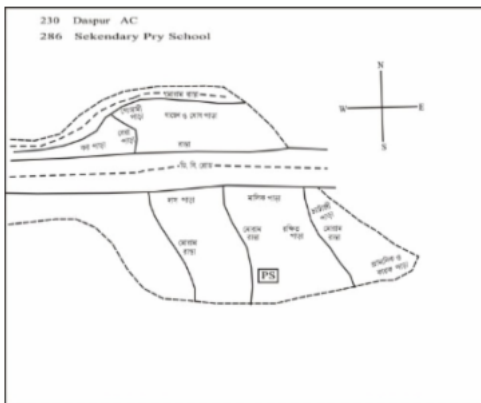

নির্বাচক নিবন্ধন আধিকারিকের স্বাক্ষর

Nazri Naksha

Google Map View

Polling Station Building Front View

Polling Station Front View

Cad View

Key MAP View

1 নাম : বিজয়া বেগম স্বামীর নাম: সেখ রশিদ আলি বাড়ির নং : n0052 বয়স : 63 লিঙ্গ : মহিলা ফটো উপলব্ধ	WB/29/199/081577	2 নাম : সাকিলা খাতুন( বেগম) স্বামীর নাম: সেক সৈকত আলি বাড়ির নং : n0052 বয়স : 37 লিঙ্গ : মহিলা ফটো উপলব্ধ	XUN2252393	3 নাম : সেক সৈকত আলি পিতার নাম: সেক রসিদ আলি বাড়ির নং : n0052 বয়স : 35 লিঙ্গ : পুরুষ ফটো উপলব্ধ	XUN1411610
4 নাম : তানিয়া (গোস্বামী) চক্রবর্তী স্বামীর নাম: বিপ্লব চক্রবর্তী বাড়ির নং : n0063 বয়স : 29 লিঙ্গ : মহিলা ফটো উপলব্ধ	XUN2315471	5 নাম : দেবশ্রী (মুন্ডল)দাস স্বামীর নাম: কার্তিক দাস বাড়ির নং : n0150 বয়স : 34 লিঙ্গ : মহিলা ফটো উপলব্ধ	XUN2252633	6 নাম : কার্তিক দাস পিতার নাম: যতীন্দ্রনাথ দাস বাড়ির নং : n0150 বয়স : 32 লিঙ্গ : পুরুষ ফটো উপলব্ধ	XUN1826098
7 নাম : সনাতন অধিকারী পিতার নাম: কানাইলাল অধিকারী বাড়ির নং : n0146 বয়স : 62 লিঙ্গ : পুরুষ ফটো উপলব্ধ	XUN1733732	8 নাম : পম্পা দোলই জানা স্বামীর নাম: অরুণ দোলই বাড়ির নং : এন0156 বয়স : 23 লিঙ্গ : মহিলা ফটো উপলব্ধ	XUN2911139	9 নাম : অরুণ দোলই পিতার নাম: রঞ্জিত দোলই বাড়ির নং : n0156 বয়স : 31 লিঙ্গ : পুরুষ ফটো উপলব্ধ	XUN2179869
10 নাম : শংকরী নিয়োগী স্বামীর নাম: স্বদেশ নিয়োগী বাড়ির নং : n0156 বয়স : 67 লিঙ্গ : মহিলা ফটো উপলব্ধ	XUN2555464	11 নাম : সেক রসিদ আলি পিতার নাম: সেক সমেদি আলি বাড়ির নং : n0156 বয়স : 70 লিঙ্গ : পুরুষ ফটো উপলব্ধ	WB/29/199/081560	12 নাম : স্বপন কর পিতার নাম: প্রভাস কর বাড়ির নং : n0106 বয়স : 56 লিঙ্গ : পুরুষ ফটো উপলব্ধ	LBT1257518
13 নাম : জয়ন্ত কর পিতার নাম: নিমাইচন্দ্র কর বাড়ির নং : n0009 বয়স : 47 লিঙ্গ : পুরুষ ফটো উপলব্ধ	LBT1255561	14 নাম : কৃষ্ণা কর স্বামীর নাম: লালমোহন কর বাড়ির নং : n0009 বয়স : 40 লিঙ্গ : মহিলা ফটো উপলব্ধ	LBT1888544	15 নাম : লালমোহন কর পিতার নাম: নিমাই কর বাড়ির নং : n0009 বয়স : 55 লিঙ্গ : পুরুষ ফটো উপলব্ধ	WB/29/199/081115
16 নাম : সুভাষ কর পিতার নাম: দেবদাস কর বাড়ির নং : n0009 বয়স : 35 লিঙ্গ : পুরুষ ফটো উপলব্ধ	XUN1733757	17 নাম : অসীমা কর স্বামীর নাম: দেবদাস কর বাড়ির নং : n0009 বয়স : 53 লিঙ্গ : মহিলা ফটো উপলব্ধ	WB/29/199/081574	18 নাম : আরতীরানী কর স্বামীর নাম: নিমাই কর বাড়ির নং : n0009 বয়স : 86 লিঙ্গ : মহিলা ফটো উপলব্ধ	WB/29/199/081333
19 নাম : শ্রেয়া কর স্বামীর নাম: সুভাষ কর বাড়ির নং : এন0009 বয়স : 23 লিঙ্গ : মহিলা ফটো উপলব্ধ	XUN3072469	20 নাম : ভারতী কর স্বামীর নাম: স্বপন কর বাড়ির নং : n0106 বয়স : 49 লিঙ্গ : মহিলা ফটো উপলব্ধ	XUN2066322	21 নাম : সীমা কর স্বামীর নাম: জয়ন্ত কর বাড়ির নং : n0009 বয়স : 36 লিঙ্গ : মহিলা ফটো উপলব্ধ	XUN1617307
22 নাম : অঙ্কনা কর পিতার নাম: লালমোহন কর বাড়ির নং : এন0009 বয়স : 21 লিঙ্গ : মহিলা ফটো উপলব্ধ	XUN3053303	23 নাম : কাজল কারক স্বামীর নাম: মানিক চন্দ্র করক বাড়ির নং : n0066 বয়স : 55 লিঙ্গ : মহিলা ফটো উপলব্ধ	XUN2592764	24 নাম : পুতুল কারক স্বামীর নাম: অভিজিত কারক বাড়ির নং : n0067 বয়স : 29 লিঙ্গ : মহিলা ফটো উপলব্ধ	XUN2373306
25 নাম : সুরজিৎ কারক পিতার নাম: মন্টু কারক বাড়ির নং : n0067 বয়স : 28 লিঙ্গ : পুরুষ ফটো উপলব্ধ	XUN2252369	26 নাম : সনজিৎ কারক পিতার নাম: শক্তি পদ কারক বাড়ির নং : এন0066 বয়স : 23 লিঙ্গ : পুরুষ ফটো উপলব্ধ	XUN3106655	27 নাম : সুচিত্রা কারক পিতার নাম: দেবশীষ কারক বাড়ির নং : n000 বয়স : 24 লিঙ্গ : মহিলা ফটো উপলব্ধ	XUN2814820
28 নাম : নমিতা কারক স্বামীর নাম: দেবশীষ কারক বাড়ির নং : n0067 বয়স : 45 লিঙ্গ : মহিলা ফটো উপলব্ধ	LBT1343706	29 নাম : দেবশীষ কারক পিতার নাম: রাধেশ্যাম কারক বাড়ির নং : n0067 বয়স : 51 লিঙ্গ : পুরুষ ফটো উপলব্ধ	LBT1677319	30 নাম : অভিজিৎ কারক পিতার নাম: বিশ্বনাথ কারক বাড়ির নং : এন0067 বয়স : 36 লিঙ্গ : পুরুষ ফটো উপলব্ধ	XUN1412576