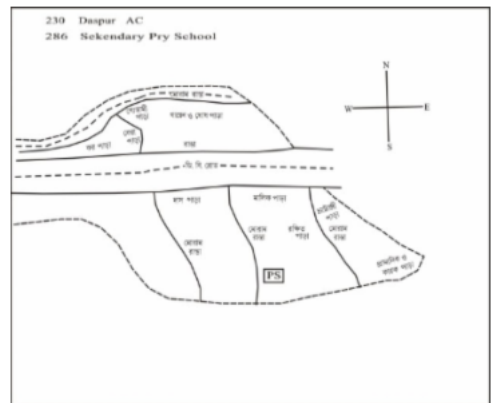

নির্বাচক নিবন্ধন আধিকারিকের স্বাক্ষর

Nazri Naksha

Google Map View

Polling Station Building Front View

Polling Station Front View

Cad View

Key MAP View

1 নাম : বিজয়া বেগম স্বামীর নাম: সেখ রশিদ আলি বাড়ির নং : n0052 বয়স : 63 লিঙ্গ : মহিলা ফটো উপলব্ধ	WB/29/199/081577	2 নাম : সাকিলা খাতুন( বেগম) স্বামীর নাম: সেক সৈকত আলি বাড়ির নং : n0052 বয়স : 37 লিঙ্গ : মহিলা ফটো উপলব্ধ	XUN2252393	3 নাম : সেক সৈকত আলি পিতার নাম: সেক রসিদ আলি বাড়ির নং : n0052 বয়স : 35 লিঙ্গ : পুরুষ ফটো উপলব্ধ	XUN1411610
4 নাম : তানিয়া (গোস্বামী) চক্রবর্তী স্বামীর নাম: বিপ্লব চক্রবর্তী বাড়ির নং : n0063 বয়স : 29 লিঙ্গ : মহিলা ফটো উপলব্ধ	XUN2315471	5 নাম : দেবশ্রী (মুন্ডল)দাস স্বামীর নাম: কার্তিক দাস বাড়ির নং : n0150 বয়স : 34 লিঙ্গ : মহিলা ফটো উপলব্ধ	XUN2252633	6 নাম : কার্তিক দাস পিতার নাম: যতীন্দ্রনাথ দাস বাড়ির নং : n0150 বয়স : 32 লিঙ্গ : পুরুষ ফটো উপলব্ধ	XUN1826098
7 নাম : সনাতন অধিকারী পিতার নাম: কানাইলাল অধিকারী বাড়ির নং : n0146 বয়স : 62 লিঙ্গ : পুরুষ ফটো উপলব্ধ	XUN1733732	8 নাম : পম্পা দোলই জানা স্বামীর নাম: অরুণ দোলই বাড়ির নং : এন0156 বয়স : 23 লিঙ্গ : মহিলা ফটো উপলব্ধ	XUN2911139	9 নাম : অরুণ দোলই পিতার নাম: রঞ্জিত দোলই বাড়ির নং : n0156 বয়স : 31 লিঙ্গ : পুরুষ ফটো উপলব্ধ	XUN2179869
10 নাম : শংকরী নিয়োগী স্বামীর নাম: স্বদেশ নিয়োগী বাড়ির নং : n0156 বয়স : 67 লিঙ্গ : মহিলা ফটো উপলব্ধ	XUN2555464	11 নাম : সেক রসিদ আলি পিতার নাম: সেক সমেদি আলি বাড়ির নং : n0156 বয়স : 70 লিঙ্গ : পুরুষ ফটো উপলব্ধ	WB/29/199/081560	12 নাম : স্বপন কর পিতার নাম: প্রভাস কর বাড়ির নং : n0106 বয়স : 56 লিঙ্গ : পুরুষ ফটো উপলব্ধ	LBT1257518
13 নাম : জয়ন্ত কর পিতার নাম: নিমাইচন্দ্র কর বাড়ির নং : n0009 বয়স : 47 লিঙ্গ : পুরুষ ফটো উপলব্ধ	LBT1255561	14 নাম : কৃষ্ণা কর স্বামীর নাম: লালমোহন কর বাড়ির নং : n0009 বয়স : 40 লিঙ্গ : মহিলা ফটো উপলব্ধ	LBT1888544	15 নাম : লালমোহন কর পিতার নাম: নিমাই কর বাড়ির নং : n0009 বয়স : 55 লিঙ্গ : পুরুষ ফটো উপলব্ধ	WB/29/199/081115
16 নাম : সুভাষ কর পিতার নাম: দেবদাস কর বাড়ির নং : n0009 বয়স : 35 লিঙ্গ : পুরুষ ফটো উপলব্ধ	XUN1733757	17 নাম : অসীমা কর স্বামীর নাম: দেবদাস কর বাড়ির নং : n0009 বয়স : 53 লিঙ্গ : মহিলা ফটো উপলব্ধ	WB/29/199/081574	18 নাম : আরতীরানী কর স্বামীর নাম: নিমাই কর বাড়ির নং : n0009 বয়স : 86 লিঙ্গ : মহিলা ফটো উপলব্ধ	WB/29/199/081333
19 নাম : শ্রেয়া কর স্বামীর নাম: সুভাষ কর বাড়ির নং : এন0009 বয়স : 23 লিঙ্গ : মহিলা ফটো উপলব্ধ	XUN3072469	20 নাম : ভারতী কর স্বামীর নাম: স্বপন কর বাড়ির নং : n0106 বয়স : 49 লিঙ্গ : মহিলা ফটো উপলব্ধ	XUN2066322	21 নাম : সীমা কর স্বামীর নাম: জয়ন্ত কর বাড়ির নং : n0009 বয়স : 36 লিঙ্গ : মহিলা ফটো উপলব্ধ	XUN1617307
22 নাম : অঙ্কনা কর পিতার নাম: লালমোহন কর বাড়ির নং : এন0009 বয়স : 21 লিঙ্গ : মহিলা ফটো উপলব্ধ	XUN3053303	23 নাম : কাজল কারক স্বামীর নাম: মানিক চন্দ্র করক বাড়ির নং : n0066 বয়স : 55 লিঙ্গ : মহিলা ফটো উপলব্ধ	XUN2592764	24 নাম : পুতুল কারক স্বামীর নাম: অভিজিত কারক বাড়ির নং : n0067 বয়স : 29 লিঙ্গ : মহিলা ফটো উপলব্ধ	XUN2373306
25 নাম : সুরজিৎ কারক পিতার নাম: মন্টু কারক বাড়ির নং : n0067 বয়স : 28 লিঙ্গ : পুরুষ ফটো উপলব্ধ	XUN2252369	26 নাম : সনজিৎ কারক পিতার নাম: শক্তি পদ কারক বাড়ির নং : এন0066 বয়স : 23 লিঙ্গ : পুরুষ ফটো উপলব্ধ	XUN3106655	27 নাম : সুচিত্রা কারক পিতার নাম: দেবশীষ কারক বাড়ির নং : n000 বয়স : 24 লিঙ্গ : মহিলা ফটো উপলব্ধ	XUN2814820
28 নাম : নমিতা কারক স্বামীর নাম: দেবশীষ কারক বাড়ির নং : n0067 বয়স : 45 লিঙ্গ : মহিলা ফটো উপলব্ধ	LBT1343706	29 নাম : দেবশীষ কারক পিতার নাম: রাধেশ্যাম কারক বাড়ির নং : n0067 বয়স : 51 লিঙ্গ : পুরুষ ফটো উপলব্ধ	LBT1677319	30 নাম : অভিজিৎ কারক পিতার নাম: বিশ্বনাথ কারক বাড়ির নং : এন0067 বয়স : 36 লিঙ্গ : পুরুষ ফটো উপলব্ধ	XUN1412576