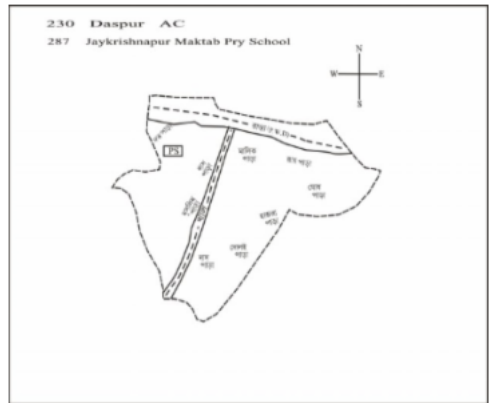

নির্বাচক নিবন্ধন আধিকারিকের স্বাক্ষর

Nazri Naksha

Google Map View

Polling Station Building Front View

Polling Station Front View

Cad View

Key MAP View

বিধানসভা নির্বাচনক্ষেত্রের নং, নাম : 230-দাসপুর
ভাগ নং, নাম : 1-জয়কৃষ্ণপুর