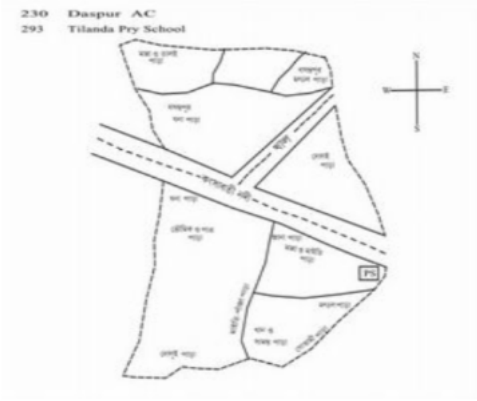

Nazri Naksha