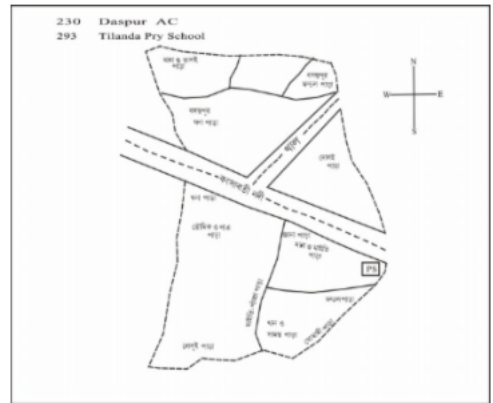

নির্বাচক নিবন্ধন আধিকারিকের স্বাক্ষর

Nazri Naksha

Google Map View

Polling Station Building Front View

Polling Station Front View

Cad View

Key MAP View

1 নাম : কাকুলী আগন স্বামীর নাম: কমল আগন বাড়ির নং : n0083 বয়স : 45 লিঙ্গ : মহিলা	LBT1260744 ফটো উপলব্ধ	2 নাম : কুমা রাউৎ কোটাল স্বামীর নাম: শ্যামপদ কোটাল বাড়ির নং : n0081 বয়স : 28 লিঙ্গ : মহিলা	XUN2865939 ফটো উপলব্ধ	3 নাম : শ্যামপদ কোটাল পিতার নাম: মংগল কোটাল বাড়ির নং : n0081 বয়স : 34 লিঙ্গ : পুরুষ	XUN2254258 ফটো উপলব্ধ
4 নাম : মিঠুন কোটাল পিতার নাম: মঙ্গল কোটাল বাড়ির নং : n0081 বয়স : 31 লিঙ্গ : পুরুষ	XUN2374577 ফটো উপলব্ধ	5 নাম : গীতা কোটাল স্বামীর নাম: মংগল কোটাল বাড়ির নং : n0081 বয়স : 51 লিঙ্গ : মহিলা	LBT1262369 ফটো উপলব্ধ	6 নাম : মংগল কোটাল পিতার নাম: মদন কোটাল বাড়ির নং : n0081 বয়স : 57 লিঙ্গ : পুরুষ	LBT1262351 ফটো উপলব্ধ
7 নাম : কাজল কোটাল স্বামীর নাম: সুবল কোটাল বাড়ির নং : n0070 বয়স : 61 লিঙ্গ : মহিলা	WB/29/199/132104 ফটো উপলব্ধ	8 নাম : সুবল কোটাল পিতার নাম: মদন কোটাল বাড়ির নং : n0070 বয়স : 71 লিঙ্গ : পুরুষ	WB/29/199/132110 ফটো উপলব্ধ	9 নাম : মোমিতা খাঁন স্বামীর নাম: শুকদেব খাঁন বাড়ির নং : n0107 বয়স : 30 লিঙ্গ : মহিলা	XUN2164978 ফটো উপলব্ধ
10 নাম : বর্ণা খাঁন স্বামীর নাম: জয়দেব খাঁন বাড়ির নং : n0107 বয়স : 33 লিঙ্গ : মহিলা	XUN1737444 ফটো উপলব্ধ	11 নাম : সহদেব খাঁন পিতার নাম: রবীন্দ্রনাথ খাঁন বাড়ির নং : n0107 বয়স : 29 লিঙ্গ : পুরুষ	XUN2164945 ফটো উপলব্ধ	12 নাম : কেয়ারানী খাঁন স্বামীর নাম: শচীনন্দন খাঁন বাড়ির নং : n0106 বয়স : 47 লিঙ্গ : মহিলা	LBT1262187 ফটো উপলব্ধ
13 নাম : নবব্রত খাঁন পিতার নাম: নারায়নচন্দ্র খাঁন বাড়ির নং : n0105 বয়স : 31 লিঙ্গ : পুরুষ	XUN1955129 ফটো উপলব্ধ	14 নাম : বিশ্বনাথ খাঁন মায়ের নাম: বর্ণা রানী খাঁন বাড়ির নং : n0101 বয়স : 35 লিঙ্গ : পুরুষ	XUN1737329 ফটো উপলব্ধ	15 নাম : রঘুনাথ খাঁন পিতার নাম: বংশীবদন খাঁন বাড়ির নং : n0101 বয়স : 39 লিঙ্গ : পুরুষ	LBT1904218 ফটো উপলব্ধ
16 নাম : নিমাই খাঁন পিতার নাম: মানিক খাঁন বাড়ির নং : n0101 বয়স : 61 লিঙ্গ : পুরুষ	XUN2975951 ফটো উপলব্ধ	17 নাম : গংগারানী খাঁন স্বামীর নাম: মানিক খাঁন বাড়ির নং : n0101 বয়স : 78 লিঙ্গ : মহিলা	WB/29/199/132486 ফটো উপলব্ধ	18 নাম : মানসী খাঁন স্বামীর নাম: অজিত খাঁন বাড়ির নং : n0065 বয়স : 42 লিঙ্গ : মহিলা	LBT1692250 ফটো উপলব্ধ
19 নাম : দুর্গারানী খাঁন স্বামীর নাম: নারায়ণ খাঁন বাড়ির নং : n0105 বয়স : 64 লিঙ্গ : মহিলা	XUN2603736 ফটো উপলব্ধ	20 নাম : কৃষ্ণা ভৌমিক খান স্বামীর নাম: রঘুনাথ খাঁন বাড়ির নং : n0101 বয়স : 31 লিঙ্গ : মহিলা	XUN2254456 ফটো উপলব্ধ	21 নাম : সুজিত খাঁন পিতার নাম: ক্ষুদিরাম খাঁন বাড়ির নং : n0065 বয়স : 44 লিঙ্গ : পুরুষ	LBT1262500 ফটো উপলব্ধ
22 নাম : নিলীমা রানী খাঁন স্বামীর নাম: রবীন্দ্র নাথ খাঁন বাড়ির নং : n0107 বয়স : 60 লিঙ্গ : মহিলা	XUN2863173 ফটো উপলব্ধ	23 নাম : কাবেরী খাঁন স্বামীর নাম: সুজিত খাঁন বাড়ির নং : n0065 বয়স : 36 লিঙ্গ : মহিলা	LBT2221349 ফটো উপলব্ধ	24 নাম : বসুদেব খাঁন পিতার নাম: রবীন্দ্র নাথ খাঁন বাড়ির নং : n0107 বয়স : 38 লিঙ্গ : পুরুষ	LBT2049054 ফটো উপলব্ধ
25 নাম : অষ্টমী রানী খাঁন স্বামীর নাম: ক্ষুদিরাম খাঁন বাড়ির নং : n0065 বয়স : 60 লিঙ্গ : মহিলা	XUN2556165 ফটো উপলব্ধ	26 নাম : নেহা খাঁন স্বামীর নাম: বিশ্বনাথ খাঁন বাড়ির নং : এন0101 বয়স : 25 লিঙ্গ : মহিলা	XUN2913937 ফটো উপলব্ধ	27 নাম : শচীনন্দন খাঁন পিতার নাম: পদ্রালোচন খাঁন বাড়ির নং : n0106 বয়স : 55 লিঙ্গ : পুরুষ	XUN2921500 ফটো উপলব্ধ
28 নাম : মোমিতা খাঁন স্বামীর নাম: নিমাই খাঁন বাড়ির নং : n0101 বয়স : 41 লিঙ্গ : মহিলা	LBT1903434 ফটো উপলব্ধ	29 নাম : সুমন খাঁন পিতার নাম: অশোক খাঁন বাড়ির নং : এন0১০১ বয়স : 21 লিঙ্গ : পুরুষ	XUN3077641 ফটো উপলব্ধ	30 নাম : অমিত খাঁন পিতার নাম: অজিত খাঁন বাড়ির নং : এন0065 বয়স : 21 লিঙ্গ : পুরুষ	XUN3056223 ফটো উপলব্ধ