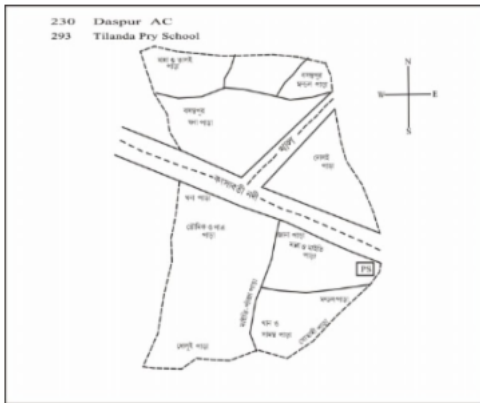

নির্বাচক নিবন্ধন আধিকারিকের স্বাক্ষর

Nazri Naksha

Google Map View

Polling Station Building Front View

Polling Station Front View

Cad View

Key MAP View

1 নাম : কাকুলী আগন স্বামীর নাম: কমল আগন বাড়ির নং : n0083 বয়স : 45 লিঙ্গ : মহিলা	LBT1260744 ফটো উপলব্ধ	2 নাম : কুমা রাউৎ কোটাল স্বামীর নাম: শ্যামপদ কোটাল বাড়ির নং : n0081 বয়স : 28 লিঙ্গ : মহিলা	XUN2865939 ফটো উপলব্ধ	3 নাম : শ্যামপদ কোটাল পিতার নাম: মংগল কোটাল বাড়ির নং : n0081 বয়স : 34 লিঙ্গ : পুরুষ	XUN2254258 ফটো উপলব্ধ
4 নাম : মিঠুন কোটাল পিতার নাম: মঙ্গল কোটাল বাড়ির নং : n0081 বয়স : 31 লিঙ্গ : পুরুষ	XUN2374577 ফটো উপলব্ধ	5 নাম : গীতা কোটাল স্বামীর নাম: মংগল কোটাল বাড়ির নং : n0081 বয়স : 51 লিঙ্গ : মহিলা	LBT1262369 ফটো উপলব্ধ	6 নাম : মংগল কোটাল পিতার নাম: মদন কোটাল বাড়ির নং : n0081 বয়স : 57 লিঙ্গ : পুরুষ	LBT1262351 ফটো উপলব্ধ
7 নাম : কাজল কোটাল স্বামীর নাম: সুবল কোটাল বাড়ির নং : n0070 বয়স : 61 লিঙ্গ : মহিলা	WB/29/199/132104 ফটো উপলব্ধ	8 নাম : সুবল কোটাল পিতার নাম: মদন কোটাল বাড়ির নং : n0070 বয়স : 71 লিঙ্গ : পুরুষ	WB/29/199/132110 ফটো উপলব্ধ	9 নাম : মোমিতা খাঁন স্বামীর নাম: শুকদেব খাঁন বাড়ির নং : n0107 বয়স : 30 লিঙ্গ : মহিলা	XUN2164978 ফটো উপলব্ধ
10 নাম : বর্ণা খাঁন স্বামীর নাম: জয়দেব খাঁন বাড়ির নং : n0107 বয়স : 33 লিঙ্গ : মহিলা	XUN1737444 ফটো উপলব্ধ	11 নাম : সহদেব খাঁন পিতার নাম: রবীন্দ্রনাথ খাঁন বাড়ির নং : n0107 বয়স : 29 লিঙ্গ : পুরুষ	XUN2164945 ফটো উপলব্ধ	12 নাম : কেয়ারানী খাঁন স্বামীর নাম: শচীনন্দন খাঁন বাড়ির নং : n0106 বয়স : 47 লিঙ্গ : মহিলা	LBT1262187 ফটো উপলব্ধ
13 নাম : নবব্রত খাঁন পিতার নাম: নারায়নচন্দ্র খাঁন বাড়ির নং : n0105 বয়স : 31 লিঙ্গ : পুরুষ	XUN1955129 ফটো উপলব্ধ	14 নাম : বিশ্বনাথ খাঁন মায়ের নাম: বর্ণা রানী খাঁন বাড়ির নং : n0101 বয়স : 35 লিঙ্গ : পুরুষ	XUN1737329 ফটো উপলব্ধ	15 নাম : রঘুনাথ খাঁন পিতার নাম: বংশীবদন খাঁন বাড়ির নং : n0101 বয়স : 39 লিঙ্গ : পুরুষ	LBT1904218 ফটো উপলব্ধ
16 নাম : নিমাই খাঁন পিতার নাম: মানিক খাঁন বাড়ির নং : n0101 বয়স : 61 লিঙ্গ : পুরুষ	XUN2975951 ফটো উপলব্ধ	17 নাম : গংগারানী খাঁন স্বামীর নাম: মানিক খাঁন বাড়ির নং : n0101 বয়স : 78 লিঙ্গ : মহিলা	WB/29/199/132486 ফটো উপলব্ধ	18 নাম : মানসী খাঁন স্বামীর নাম: অজিত খাঁন বাড়ির নং : n0065 বয়স : 42 লিঙ্গ : মহিলা	LBT1692250 ফটো উপলব্ধ
19 নাম : দুর্গারানী খাঁন স্বামীর নাম: নারায়ণ খাঁন বাড়ির নং : n0105 বয়স : 64 লিঙ্গ : মহিলা	XUN2603736 ফটো উপলব্ধ	20 নাম : কৃষ্ণা ভৌমিক খান স্বামীর নাম: রঘুনাথ খাঁন বাড়ির নং : n0101 বয়স : 31 লিঙ্গ : মহিলা	XUN2254456 ফটো উপলব্ধ	21 নাম : সুজিত খাঁন পিতার নাম: ক্ষুদিরাম খাঁন বাড়ির নং : n0065 বয়স : 44 লিঙ্গ : পুরুষ	LBT1262500 ফটো উপলব্ধ
22 নাম : নিলীমা রানী খাঁন স্বামীর নাম: রবীন্দ্র নাথ খাঁন বাড়ির নং : n0107 বয়স : 60 লিঙ্গ : মহিলা	XUN2863173 ফটো উপলব্ধ	23 নাম : কাবেরী খাঁন স্বামীর নাম: সুজিত খাঁন বাড়ির নং : n0065 বয়স : 36 লিঙ্গ : মহিলা	LBT2221349 ফটো উপলব্ধ	24 নাম : বসুদেব খাঁন পিতার নাম: রবীন্দ্র নাথ খাঁন বাড়ির নং : n0107 বয়স : 38 লিঙ্গ : পুরুষ	LBT2049054 ফটো উপলব্ধ
25 নাম : অষ্টমী রানী খাঁন স্বামীর নাম: ক্ষুদিরাম খাঁন বাড়ির নং : n0065 বয়স : 60 লিঙ্গ : মহিলা	XUN2556165 ফটো উপলব্ধ	26 নাম : নেহা খাঁন স্বামীর নাম: বিশ্বনাথ খাঁন বাড়ির নং : এন0101 বয়স : 25 লিঙ্গ : মহিলা	XUN2913937 ফটো উপলব্ধ	27 নাম : শচীনন্দন খাঁন পিতার নাম: পদ্রালোচন খাঁন বাড়ির নং : n0106 বয়স : 55 লিঙ্গ : পুরুষ	XUN2921500 ফটো উপলব্ধ
28 নাম : মোমিতা খাঁন স্বামীর নাম: নিমাই খাঁন বাড়ির নং : n0101 বয়স : 41 লিঙ্গ : মহিলা	LBT1903434 ফটো উপলব্ধ	29 নাম : সুমন খাঁন পিতার নাম: অশোক খাঁন বাড়ির নং : এন0১০১ বয়স : 21 লিঙ্গ : পুরুষ	XUN3077641 ফটো উপলব্ধ	30 নাম : অমিত খাঁন পিতার নাম: অজিত খাঁন বাড়ির নং : এন0065 বয়স : 21 লিঙ্গ : পুরুষ	XUN3056223 ফটো উপলব্ধ