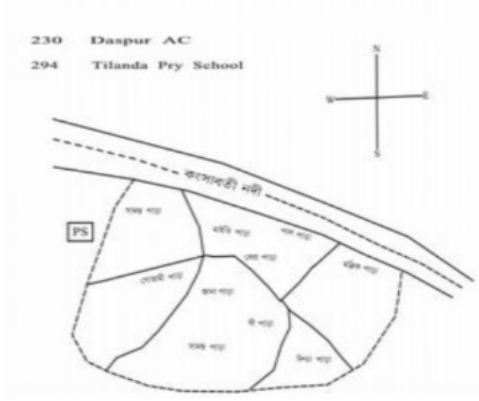

Nazri Naksha