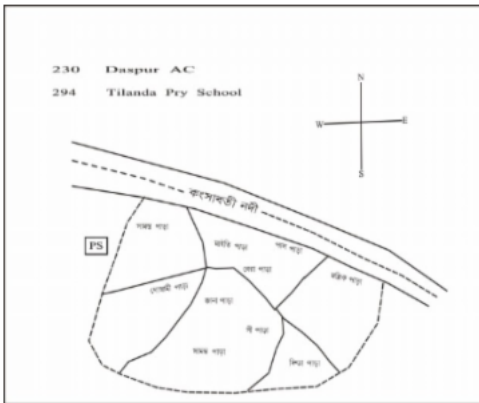

নির্বাচক নিবন্ধন আধিকারিকের স্বাক্ষর

Nazri Naksha

Google Map View

Polling Station Building Front View

Polling Station Front View

Cad View

Key MAP View

1 নাম : তাপসী খাঁড়া স্বামীর নাম: স্বপন খাঁড়া বাড়ির নং : n0040 বয়স : 42 লিঙ্গ : মহিলা	XUN1413251 ফটো উপলব্ধ	2 নাম : স্বপন খাঁড়া পিতার নাম: সন্ধ্যাসী খাঁড়া বাড়ির নং : n0040 বয়স : 43 লিঙ্গ : পুরুষ	LBT1692243 ফটো উপলব্ধ	3 নাম : ভুলু খাঁড়া পিতার নাম: সন্ধ্যাসী খাঁড়া বাড়ির নং : n0040 বয়স : 49 লিঙ্গ : পুরুষ	WB/29/199/132460 ফটো উপলব্ধ
4 নাম : সৈকত খাঁড়া পিতার নাম: হারাধন খাঁড়া বাড়ির নং : এন০০৪০ বয়স : 29 লিঙ্গ : পুরুষ	XUN2165041 ফটো উপলব্ধ	5 নাম : চন্দনা খাঁড়া স্বামীর নাম: লালমোহন খাঁড়া বাড়ির নং : n0040 বয়স : 40 লিঙ্গ : মহিলা	LBT1904200 ফটো উপলব্ধ	6 নাম : লালমোহন খাঁড়া পিতার নাম: সন্ধ্যাসী খাঁড়া বাড়ির নং : n0040 বয়স : 53 লিঙ্গ : পুরুষ	WB/29/199/132306 ফটো উপলব্ধ
7 নাম : জ্যোৎস্না খাঁড়া স্বামীর নাম: সন্ধ্যাসী খাঁড়া বাড়ির নং : n0040 বয়স : 66 লিঙ্গ : মহিলা	WB/29/199/132525 ফটো উপলব্ধ	8 নাম : স্বপারানী খাঁড়া স্বামীর নাম: হারাধন খাঁড়া বাড়ির নং : এন০০৪০ বয়স : 48 লিঙ্গ : মহিলা	XUN2744704 ফটো উপলব্ধ	9 নাম : হারাধন খাঁড়া পিতার নাম: সন্ধ্যাসী চরণ খাঁড়া বাড়ির নং : এন০০৪০ বয়স : 53 লিঙ্গ : পুরুষ	XUN2744712 ফটো উপলব্ধ
10 নাম : বর্ননা খাঁড়া স্বামীর নাম: ভুলু খাঁড়া বাড়ির নং : n0040 বয়স : 41 লিঙ্গ : মহিলা	XUN1737055 ফটো উপলব্ধ	11 নাম : সুস্মিতা খাঁড়া পিতার নাম: লালমোহন খাঁড়া বাড়ির নং : এন0080 বয়স : 22 লিঙ্গ : মহিলা	XUN3083813 ফটো উপলব্ধ	12 নাম : সাগর খাঁড়া পিতার নাম: লালমোহন খাঁড়া বাড়ির নং : এন০০৪০ বয়স : 20 লিঙ্গ : পুরুষ	XUN3165982 ফটো উপলব্ধ
13 নাম : নৈরিতা গোস্বামী পিতার নাম: বাসুদেব গোস্বামী বাড়ির নং : এন0131 বয়স : 21 লিঙ্গ : মহিলা	XUN3083847 ফটো উপলব্ধ	14 নাম : শ্যামলী গোস্বামী স্বামীর নাম: শ্যামল গোস্বামী বাড়ির নং : এন0004 বয়স : 54 লিঙ্গ : মহিলা	XUN3034923 ফটো উপলব্ধ	15 নাম : চম্পক গোস্বামী পিতার নাম: জগন্নাথ গোস্বামী বাড়ির নং : এন0104 বয়স : 38 লিঙ্গ : পুরুষ	LBT2049070 ফটো উপলব্ধ
16 নাম : সোনালী পানিগ্রাহী গোস্বামী স্বামীর নাম: সত্যজিৎ গোস্বামী বাড়ির নং : এন০১০৬ বয়স : 21 লিঙ্গ : মহিলা	XUN3086493 ফটো উপলব্ধ	17 নাম : ছবি রানী গোস্বামী স্বামীর নাম: রঞ্জিত গোস্বামী বাড়ির নং : এন০০০৭ বয়স : 59 লিঙ্গ : মহিলা	XUN3036688 ফটো উপলব্ধ	18 নাম : অসীম গোস্বামী পিতার নাম: সুকুমার গোস্বামী বাড়ির নং : n0108 বয়স : 30 লিঙ্গ : পুরুষ	XUN2067882 ফটো উপলব্ধ
19 নাম : পৌরী উথাসিনী (গোস্বামী) স্বামীর নাম: দেবশীষ গোস্বামী বাড়ির নং : N0004 বয়স : 26 লিঙ্গ : মহিলা	XUN2413912 ফটো উপলব্ধ	20 নাম : রুমা গোস্বামী পিতার নাম: নির্মল গোস্বামী বাড়ির নং : n0006 বয়স : 28 লিঙ্গ : মহিলা	XUN2254589 ফটো উপলব্ধ	21 নাম : কার্তিক গোস্বামী পিতার নাম: দিলীপ গোস্বামী বাড়ির নং : n0094 বয়স : 28 লিঙ্গ : পুরুষ	XUN2254597 ফটো উপলব্ধ
22 নাম : সন্তু গোস্বামী পিতার নাম: রঞ্জিত গোস্বামী বাড়ির নং : n0095 বয়স : 29 লিঙ্গ : পুরুষ	XUN2254688 ফটো উপলব্ধ	23 নাম : সঞ্জয় গোস্বামী পিতার নাম: মধুসূদন গোস্বামী বাড়ির নং : n0105 বয়স : 39 লিঙ্গ : পুরুষ	LBT2049096 ফটো উপলব্ধ	24 নাম : সত্যজিৎ গোস্বামী পিতার নাম: রঞ্জিত গোস্বামী বাড়ির নং : নো বয়স : 33 লিঙ্গ : পুরুষ	XUN1827807 ফটো উপলব্ধ
25 নাম : ভরত চন্দ্র গোস্বামী পিতার নাম: গৌরহরি গোস্বামী বাড়ির নং : এন0094 বয়স : 68 লিঙ্গ : পুরুষ	XUN2537439 ফটো উপলব্ধ	26 নাম : খুকুমনি গোস্বামী স্বামীর নাম: প্রভাস গোস্বামী বাড়ির নং : n0006 বয়স : 35 লিঙ্গ : মহিলা	XUN1622547 ফটো উপলব্ধ	27 নাম : পুতুল গোস্বামী পিতার নাম: রঞ্জিত গোস্বামী বাড়ির নং : এন0095 বয়স : 23 লিঙ্গ : মহিলা	XUN2914059 ফটো উপলব্ধ
28 নাম : মঙ্গলা পাঠক গোস্বামী স্বামীর নাম: শুভেন্দু গোস্বামী বাড়ির নং : এন0006 বয়স : 22 লিঙ্গ : মহিলা	XUN2976330 ফটো উপলব্ধ	29 নাম : মামনি গোস্বামী স্বামীর নাম: তনয় গোস্বামী বাড়ির নং : এন0109 বয়স : 24 লিঙ্গ : মহিলা	SKS2226272 ফটো উপলব্ধ	30 নাম : হরেকৃষ্ণ গোস্বামী পিতার নাম: সতীশ গোস্বামী বাড়ির নং : এন০০০৬ বয়স : 72 লিঙ্গ : পুরুষ	XUN2603918 ফটো উপলব্ধ