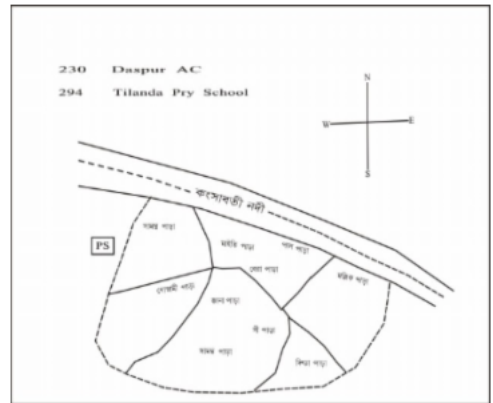

নির্বাচক নিবন্ধন আধিকারিকের স্বাক্ষর

Nazri Naksha

Google Map View

Polling Station Building Front View

Polling Station Front View

Cad View

Key MAP View

1 নাম : তাপসী খাঁড়া স্বামীর নাম: স্বপন খাঁড়া বাড়ির নং : n0040 বয়স : 42 লিঙ্গ : মহিলা	XUN1413251 ফটো উপলব্ধ	2 নাম : স্বপন খাঁড়া পিতার নাম: সন্ধ্যাসী খাঁড়া বাড়ির নং : n0040 বয়স : 43 লিঙ্গ : পুরুষ	LBT1692243 ফটো উপলব্ধ	3 নাম : ভুলু খাঁড়া পিতার নাম: সন্ধ্যাসী খাঁড়া বাড়ির নং : n0040 বয়স : 49 লিঙ্গ : পুরুষ	WB/29/199/132460 ফটো উপলব্ধ
4 নাম : সৈকত খাঁড়া পিতার নাম: হারাধন খাঁড়া বাড়ির নং : এন০০৪০ বয়স : 29 লিঙ্গ : পুরুষ	XUN2165041 ফটো উপলব্ধ	5 নাম : চন্দনা খাঁড়া স্বামীর নাম: লালমোহন খাঁড়া বাড়ির নং : n0040 বয়স : 40 লিঙ্গ : মহিলা	LBT1904200 ফটো উপলব্ধ	6 নাম : লালমোহন খাঁড়া পিতার নাম: সন্ধ্যাসী খাঁড়া বাড়ির নং : n0040 বয়স : 53 লিঙ্গ : পুরুষ	WB/29/199/132306 ফটো উপলব্ধ
7 নাম : জ্যোৎস্না খাঁড়া স্বামীর নাম: সন্ধ্যাসী খাঁড়া বাড়ির নং : n0040 বয়স : 66 লিঙ্গ : মহিলা	WB/29/199/132525 ফটো উপলব্ধ	8 নাম : স্বপারানী খাঁড়া স্বামীর নাম: হারাধন খাঁড়া বাড়ির নং : এন০০৪০ বয়স : 48 লিঙ্গ : মহিলা	XUN2744704 ফটো উপলব্ধ	9 নাম : হারাধন খাঁড়া পিতার নাম: সন্ধ্যাসী চরণ খাঁড়া বাড়ির নং : এন০০৪০ বয়স : 53 লিঙ্গ : পুরুষ	XUN2744712 ফটো উপলব্ধ
10 নাম : বর্ননা খাঁড়া স্বামীর নাম: ভুলু খাঁড়া বাড়ির নং : n0040 বয়স : 41 লিঙ্গ : মহিলা	XUN1737055 ফটো উপলব্ধ	11 নাম : সুস্মিতা খাঁড়া পিতার নাম: লালমোহন খাঁড়া বাড়ির নং : এন0080 বয়স : 22 লিঙ্গ : মহিলা	XUN3083813 ফটো উপলব্ধ	12 নাম : সাগর খাঁড়া পিতার নাম: লালমোহন খাঁড়া বাড়ির নং : এন০০৪০ বয়স : 20 লিঙ্গ : পুরুষ	XUN3165982 ফটো উপলব্ধ
13 নাম : নৈরিতা গোস্বামী পিতার নাম: বাসুদেব গোস্বামী বাড়ির নং : এন0131 বয়স : 21 লিঙ্গ : মহিলা	XUN3083847 ফটো উপলব্ধ	14 নাম : শ্যামলী গোস্বামী স্বামীর নাম: শ্যামল গোস্বামী বাড়ির নং : এন0004 বয়স : 54 লিঙ্গ : মহিলা	XUN3034923 ফটো উপলব্ধ	15 নাম : চম্পক গোস্বামী পিতার নাম: জগন্নাথ গোস্বামী বাড়ির নং : এন0104 বয়স : 38 লিঙ্গ : পুরুষ	LBT2049070 ফটো উপলব্ধ
16 নাম : সোনালী পানিগ্রাহী গোস্বামী স্বামীর নাম: সত্যজিৎ গোস্বামী বাড়ির নং : এন০১০৬ বয়স : 21 লিঙ্গ : মহিলা	XUN3086493 ফটো উপলব্ধ	17 নাম : ছবি রানী গোস্বামী স্বামীর নাম: রঞ্জিত গোস্বামী বাড়ির নং : এন০০০৭ বয়স : 59 লিঙ্গ : মহিলা	XUN3036688 ফটো উপলব্ধ	18 নাম : অসীম গোস্বামী পিতার নাম: সুকুমার গোস্বামী বাড়ির নং : n0108 বয়স : 30 লিঙ্গ : পুরুষ	XUN2067882 ফটো উপলব্ধ
19 নাম : পৌরী উথাসিনী (গোস্বামী) স্বামীর নাম: দেবশীষ গোস্বামী বাড়ির নং : N0004 বয়স : 26 লিঙ্গ : মহিলা	XUN2413912 ফটো উপলব্ধ	20 নাম : রুমা গোস্বামী পিতার নাম: নির্মল গোস্বামী বাড়ির নং : n0006 বয়স : 28 লিঙ্গ : মহিলা	XUN2254589 ফটো উপলব্ধ	21 নাম : কার্তিক গোস্বামী পিতার নাম: দিলীপ গোস্বামী বাড়ির নং : n0094 বয়স : 28 লিঙ্গ : পুরুষ	XUN2254597 ফটো উপলব্ধ
22 নাম : সন্তু গোস্বামী পিতার নাম: রঞ্জিত গোস্বামী বাড়ির নং : n0095 বয়স : 29 লিঙ্গ : পুরুষ	XUN2254688 ফটো উপলব্ধ	23 নাম : সঞ্জয় গোস্বামী পিতার নাম: মধুসূদন গোস্বামী বাড়ির নং : n0105 বয়স : 39 লিঙ্গ : পুরুষ	LBT2049096 ফটো উপলব্ধ	24 নাম : সত্যজিৎ গোস্বামী পিতার নাম: রঞ্জিত গোস্বামী বাড়ির নং : নো বয়স : 33 লিঙ্গ : পুরুষ	XUN1827807 ফটো উপলব্ধ
25 নাম : ভরত চন্দ্র গোস্বামী পিতার নাম: গৌরহরি গোস্বামী বাড়ির নং : এন0094 বয়স : 68 লিঙ্গ : পুরুষ	XUN2537439 ফটো উপলব্ধ	26 নাম : খুকুমনি গোস্বামী স্বামীর নাম: প্রভাস গোস্বামী বাড়ির নং : n0006 বয়স : 35 লিঙ্গ : মহিলা	XUN1622547 ফটো উপলব্ধ	27 নাম : পুতুল গোস্বামী পিতার নাম: রঞ্জিত গোস্বামী বাড়ির নং : এন0095 বয়স : 23 লিঙ্গ : মহিলা	XUN2914059 ফটো উপলব্ধ
28 নাম : মঙ্গলা পাঠক গোস্বামী স্বামীর নাম: শুভেন্দু গোস্বামী বাড়ির নং : এন0006 বয়স : 22 লিঙ্গ : মহিলা	XUN2976330 ফটো উপলব্ধ	29 নাম : মামনি গোস্বামী স্বামীর নাম: তনয় গোস্বামী বাড়ির নং : এন0109 বয়স : 24 লিঙ্গ : মহিলা	SKS2226272 ফটো উপলব্ধ	30 নাম : হরেকৃষ্ণ গোস্বামী পিতার নাম: সতীশ গোস্বামী বাড়ির নং : এন০০০৬ বয়স : 72 লিঙ্গ : পুরুষ	XUN2603918 ফটো উপলব্ধ