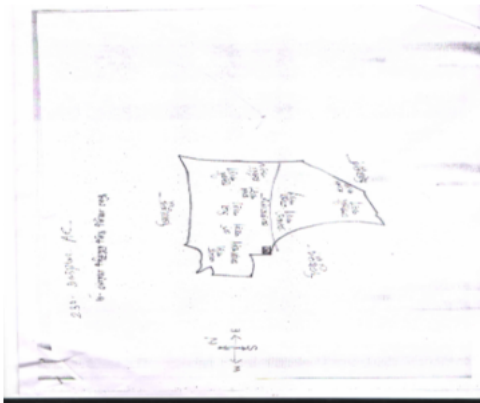

নির্বাচক নিবন্ধন আধিকারিকের স্বাক্ষর

Nazri Naksha

Google Map View

Polling Station Building Front View

Polling Station Front View

Cad View

Key MAP View

1 নাম : চম্পারানী মাইতি স্বামীর নাম: শীতল মাইতি বাড়ির নং : n0025 বয়স : 50 লিঙ্গ : মহিলা	WB/29/198/015188	2 নাম : তুহিনা মাইতি স্বামীর নাম: অরুণ মাইতি বাড়ির নং : n0025 বয়স : 47 লিঙ্গ : মহিলা	JYJ1328467	3 নাম : অরুণ পিতার নাম: বাঁশরী মাইতি বাড়ির নং : n0025 বয়স : 53 লিঙ্গ : পুরুষ	XUN2959443
4 নাম : জয়শ্রী (দন্ডপাটী)মাম্বা স্বামীর নাম: মাধব মাম্বা বাড়ির নং : এন102 বয়স : 40 লিঙ্গ : মহিলা	XUN2317063	5 নাম : মালিনী মাইতি সামন্ত স্বামীর নাম: সৌরভ সামন্ত বাড়ির নং : n0029 বয়স : 27 লিঙ্গ : মহিলা	NUT2261527	6 নাম : বেলারানী আদক স্বামীর নাম: সুনীল আদক বাড়ির নং : n0029 বয়স : 73 লিঙ্গ : মহিলা	WB/29/198/015556
7 নাম : গঙ্গাধর সামন্ত পিতার নাম: ভুবন সামন্ত বাড়ির নং : n0029 বয়স : 72 লিঙ্গ : পুরুষ	WB/29/198/015315	8 নাম : রতনবালা সামন্ত স্বামীর নাম: গঙ্গাধর সামন্ত বাড়ির নং : n0029 বয়স : 63 লিঙ্গ : মহিলা	WB/29/198/015220	9 নাম : সৌরভ সামন্ত পিতার নাম: গঙ্গাধর সামন্ত বাড়ির নং : n0029 বয়স : 35 লিঙ্গ : পুরুষ	XUN1358381
10 নাম : মমতা জানা কর স্বামীর নাম: রাজকুমার কর বাড়ির নং : n0060 বয়স : 34 লিঙ্গ : মহিলা	XUN1650720	11 নাম : শ্যামলীরাণী কর স্বামীর নাম: পার্বতীচরণ কর বাড়ির নং : n0060 বয়স : 65 লিঙ্গ : মহিলা	WB/29/198/015410	12 নাম : রাজ কুমার কর পিতার নাম: পার্বতী চরণ কর বাড়ির নং : n0060 বয়স : 44 লিঙ্গ : পুরুষ	JYJ1325968
13 নাম : যমুনাবালা কর স্বামীর নাম: প্রহলাদচন্দ্র কর বাড়ির নং : n0061 বয়স : 55 লিঙ্গ : মহিলা	WB/29/198/015414	14 নাম : দিলীপ কর পিতার নাম: প্রহ্লাদ চন্দ্র কর বাড়ির নং : n0061 বয়স : 38 লিঙ্গ : পুরুষ	JYJ2510402	15 নাম : বর্ষা কর স্বামীর নাম: দিলীপ কর বাড়ির নং : n0061 বয়স : 33 লিঙ্গ : মহিলা	XUN1975283
16 নাম : জ্যোৎস্না দোলই কর স্বামীর নাম: বলরাম কর বাড়ির নং : রু/230/3/এন0105 বয়স : 22 লিঙ্গ : মহিলা	XUN3028743	17 নাম : সুমিত্রা কারক স্বামীর নাম: শংকর কারক বাড়ির নং : n0005 বয়স : 53 লিঙ্গ : মহিলা	WB/29/198/015458	18 নাম : প্রশান্ত কারক পিতার নাম: শংকর কারক বাড়ির নং : n0005 বয়স : 41 লিঙ্গ : পুরুষ	JYJ2420560
19 নাম : লীনা কারক (পাত্র) স্বামীর নাম: প্রশান্ত কারক বাড়ির নং : n0005 বয়স : 36 লিঙ্গ : মহিলা	XUN2093912	20 নাম : ননীবালা খামরুই স্বামীর নাম: সুধীরচন্দ্র খামরুই বাড়ির নং : n0045 বয়স : 76 লিঙ্গ : মহিলা	WB/29/198/015453	21 নাম : লক্ষ্মীবালা সামন্ত স্বামীর নাম: রবীন্দ্রনাথ সামন্ত বাড়ির নং : n0045 বয়স : 56 লিঙ্গ : মহিলা	WB/29/198/015111
22 নাম : সঞ্জীব সামন্ত পিতার নাম: রবীন্দ্রনাথ সামন্ত বাড়ির নং : n0045 বয়স : 37 লিঙ্গ : পুরুষ	XUN0005819	23 নাম : স্বপন কুমার খামরুই পিতার নাম: সুধীর খামরুই বাড়ির নং : n0045 বয়স : 37 লিঙ্গ : পুরুষ	XUN0005793	24 নাম : নিতাই দোলই পিতার নাম: শংকর দোলই বাড়ির নং : 00 বয়স : 38 লিঙ্গ : পুরুষ	NUT1395516
25 নাম : সোমা দোলই স্বামীর নাম: নিতাই দোলই বাড়ির নং : 00 বয়স : 35 লিঙ্গ : মহিলা	NUT1766161	26 নাম : শেফালী খামরুই স্বামীর নাম: স্বপন খামরুই বাড়ির নং : n0045 বয়স : 33 লিঙ্গ : মহিলা	XUN1975341	27 নাম : মছুয়া (ফদিকার) গুছাইত স্বামীর নাম: নিমাই গুছাইত বাড়ির নং : এ015৬৩ বয়স : 35 লিঙ্গ : মহিলা	XUN1504737
28 নাম : সুস্মিতা গুছাইত স্বামীর নাম: বিমল গুছাইত বাড়ির নং : n0158 বয়স : 27 লিঙ্গ : মহিলা	XUN2317048	29 নাম : জগতপতি চক্রবর্তী পিতার নাম: হরিপদ চক্রবর্তী বাড়ির নং : n0036 বয়স : 69 লিঙ্গ : পুরুষ	WB/29/198/015053	30 নাম : প্রতিমারানী চক্রবর্তী স্বামীর নাম: জগতপতি চক্রবর্তী বাড়ির নং : n0036 বয়স : 65 লিঙ্গ : মহিলা	WB/29/198/015686