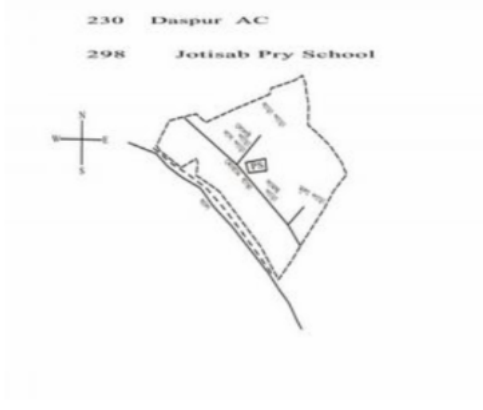

Nazri Naksha