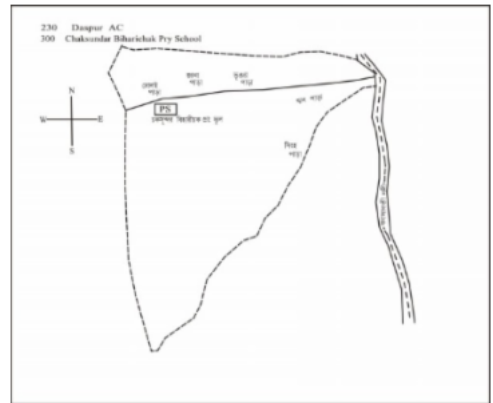

Key MAP View