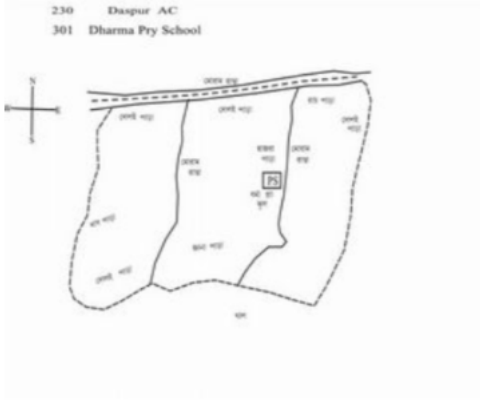

নির্বাচক নিবন্ধন আধিকারিকের স্বাক্ষর

Nazri Naksha

Google Map View

Polling Station Building Front View

Polling Station Front View

Cad View

Key MAP View

বিধানসভা নির্বাচনক্ষেত্রের নং, নাম : 230-দাসপুর  
ভাগ নং, নাম : 1-ধর্মীা দক্ষিণ পাড়া