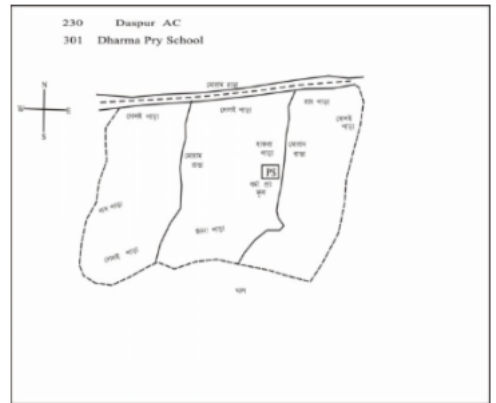

নির্বাচক নিবন্ধন আধিকারিকের স্বাক্ষর

Nazri Naksha

Google Map View

Polling Station Building Front View

Polling Station Front View

Cad View

Key MAP View

বিধানসভা নির্বাচনক্ষেত্রের নং, নাম : 230-দাসপুর  
ভাগ নং, নাম : 1-ধর্মীা দক্ষিণ পাড়া