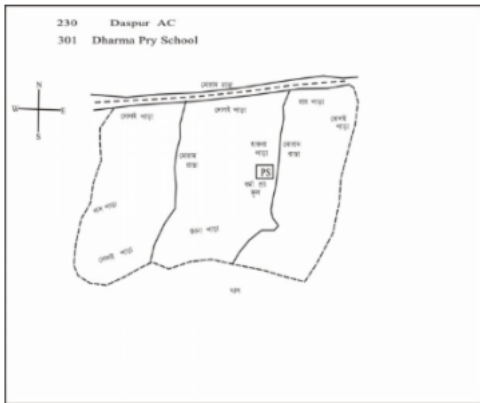

নির্বাচক নিবন্ধন আধিকারিকের স্বাক্ষর

Nazri Naksha

Google Map View

Polling Station Building Front View

Polling Station Front View

Cad View

Key MAP View

বিধানসভা নির্বাচনক্ষেত্রের নং, নাম : 230-দাসপুর  
ভাগ নং, নাম : 1-ধর্মীা দক্ষিণ পাড়া