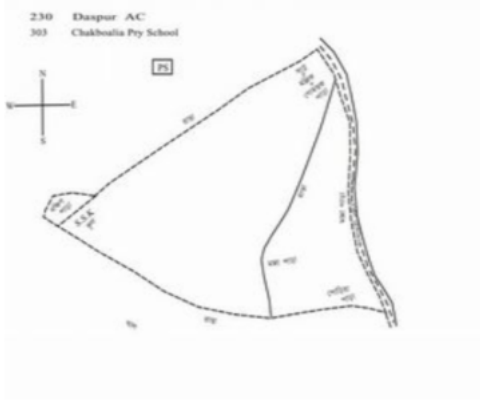

Nazri Naksha