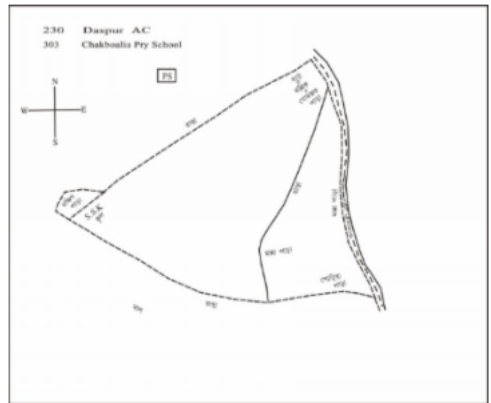

Key MAP View