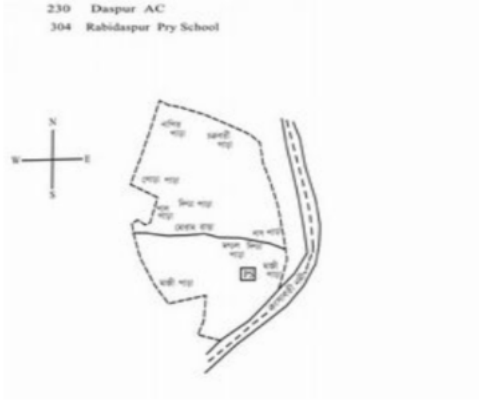

Nazri Naksha