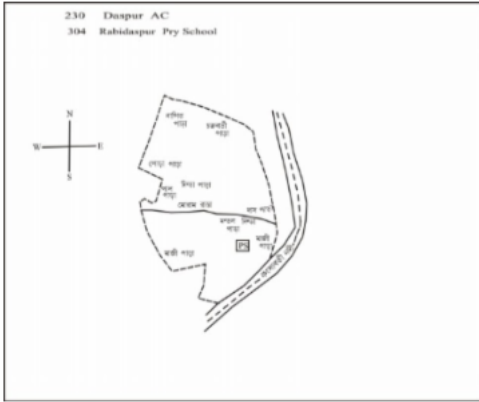

নির্বাচক নিবন্ধন আধিকারিকের স্বাক্ষর

Nazri Naksha

Google Map View

Polling Station Building Front View

Polling Station Front View

Cad View

Key MAP View

বিধানসভা নির্বাচনক্ষেত্রের নং, নাম : 230-দাসপুর
ভাগ নং, নাম : 1-রবিদাসপুর পশ্চিম পাড়া