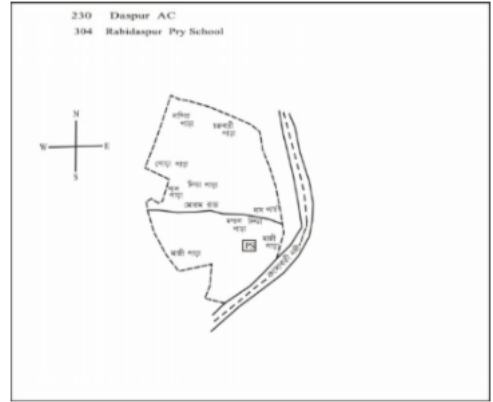

নির্বাচক নিবন্ধন আধিকারিকের স্বাক্ষর

Nazri Naksha

Google Map View

Polling Station Building Front View

Polling Station Front View

Cad View

Key MAP View

বিধানসভা নির্বাচনক্ষেত্রের নং, নাম : 230-দাসপুর
ভাগ নং, নাম : 1-রবিদাসপুর পশ্চিম পাড়া