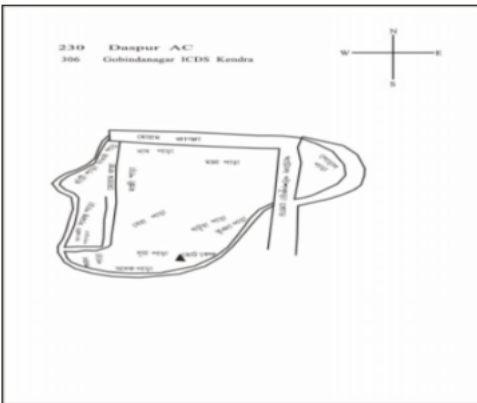

নির্বাচক নিবন্ধন আধিকারিকের স্বাক্ষর

Nazri Naksha

Google Map View

Polling Station Building Front View

Polling Station Front View

Cad View

Key MAP View

বিধানসভা নির্বাচনক্ষেত্রের নং, নাম : 230-দাসপুর
ভাগ নং, নাম : 1-গোবিন্দনগর পূর্ব