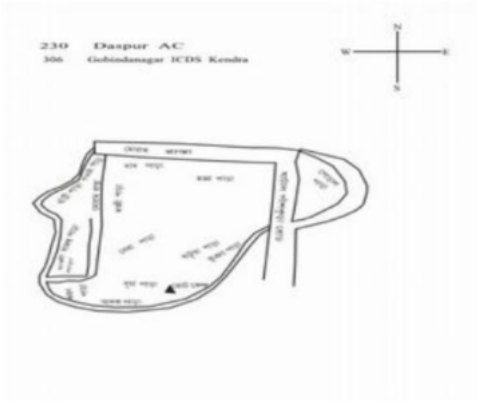

নির্বাচক নিবন্ধন আধিকারিকের স্বাক্ষর

Nazri Naksha

Google Map View

Polling Station Building Front View

Polling Station Front View

Cad View

Key MAP View

বিধানসভা নির্বাচনক্ষেত্রের নং, নাম : 230-দাসপুর
ভাগ নং, নাম : 1-গোবিন্দনগর পূর্ব