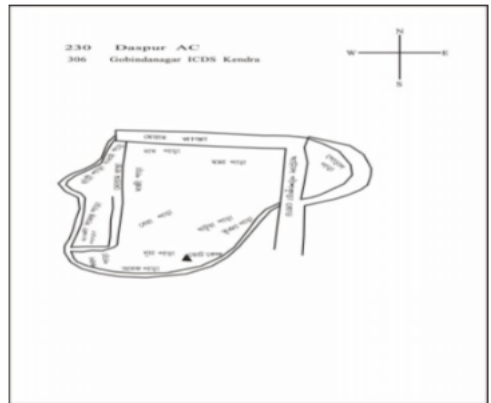

নির্বাচক নিবন্ধন আধিকারিকের স্বাক্ষর

Nazri Naksha

Google Map View

Polling Station Building Front View

Polling Station Front View

Cad View

Key MAP View

বিধানসভা নির্বাচনক্ষেত্রের নং, নাম : 230-দাসপুর
ভাগ নং, নাম : 1-গোবিন্দনগর পূর্ব