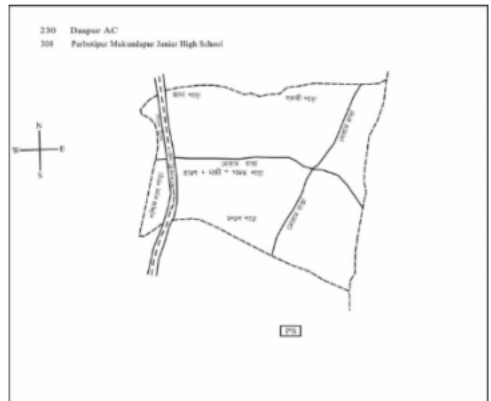

নির্বাচক নিবন্ধন আধিকারিকের স্বাক্ষর

Nazri Naksha

Google Map View

Polling Station Building Front View

Polling Station Front View

Cad View

Key MAP View

বিধানসভা নির্বাচনক্ষেত্রের নং, নাম : 230-দাসপুর
ভাগ নং, নাম : 1-পার্বতীপুর- মুকুন্দপুর দক্ষিণ