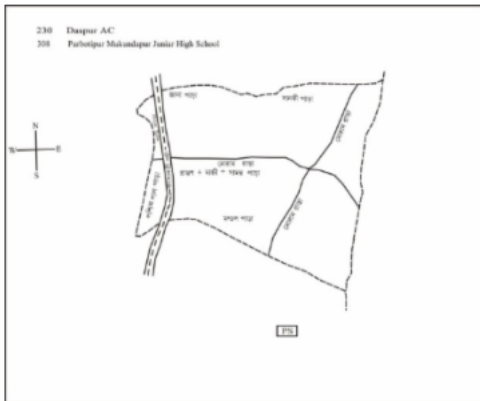

নির্বাচক নিবন্ধন আধিকারিকের স্বাক্ষর

Nazri Naksha

Google Map View

Polling Station Building Front View

Polling Station Front View

Cad View

Key MAP View

বিধানসভা নির্বাচনক্ষেত্রের নং, নাম : 230-দাসপুর
ভাগ নং, নাম : 1-পার্বতীপুর- মুকুন্দপুর দক্ষিণ