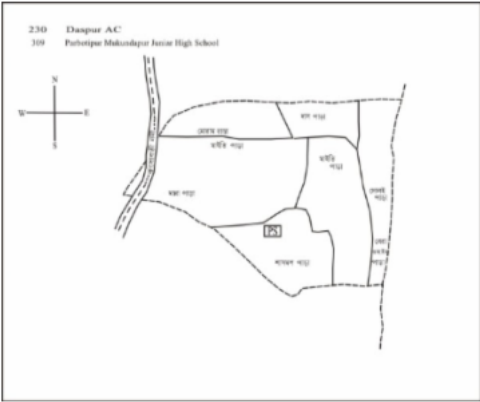

নির্বাচক নিবন্ধন আধিকারিকের স্বাক্ষর

Nazri Naksha

Google Map View

Polling Station Building Front View

Polling Station Front View

Cad View

Key MAP View

বিধানসভা নির্বাচনক্ষেত্রের নং, নাম : 230-দাসপুর
ভাগ নং, নাম : 1-পার্বতীপুর - মুকুন্দপুর উত্তর