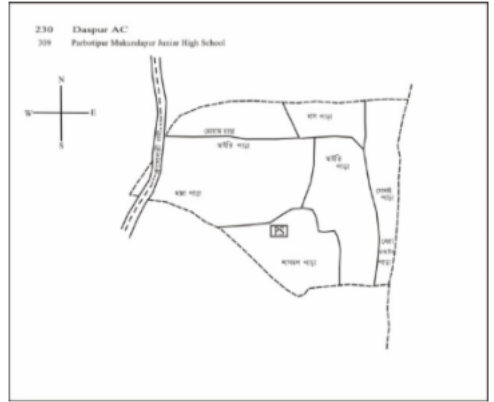

নির্বাচক নিবন্ধন আধিকারিকের স্বাক্ষর

Nazri Naksha

Google Map View

Polling Station Building Front View

Polling Station Front View

Cad View

Key MAP View

বিধানসভা নির্বাচনক্ষেত্রের নং, নাম : 230-দাসপুর
ভাগ নং, নাম : 1-পার্বতীপুর - মুকুন্দপুর উত্তর