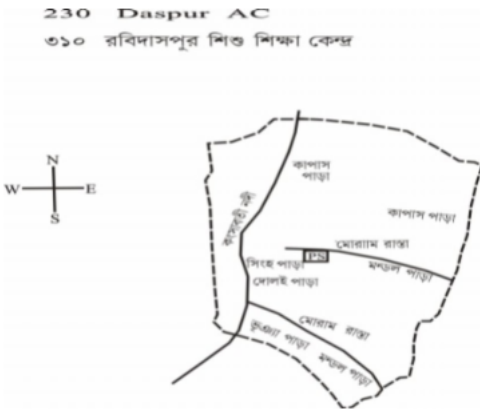

নির্বাচক নিবন্ধন আধিকারিকের স্বাক্ষর

Nazri Naksha

Google Map View

Polling Station Building Front View

Polling Station Front View

Cad View

Key MAP View

বিধানসভা নির্বাচনক্ষেত্রের নং, নাম : 230-দাসপুর
ভাগ নং, নাম : 1-রবিদাসপুর পূর্ব পাড়া