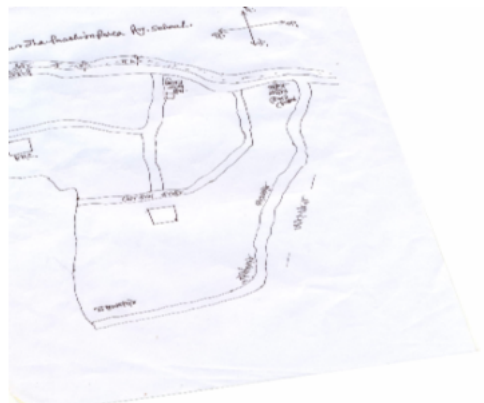

নির্বাচক নিবন্ধন আধিকারিকের স্বাক্ষর

Nazri Naksha

Google Map View

Polling Station Building Front View

Polling Station Front View

Cad View

Key MAP View

বিধানসভা নির্বাচনক্ষেত্রের নং, নাম : 230-দাসপুর
ভাগ নং, নাম : 1-খুকুড়দহ (খালপাড়া)