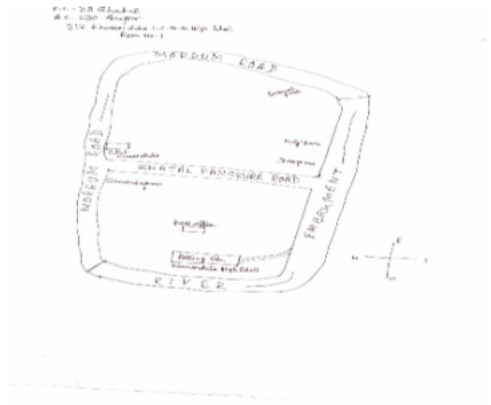

নির্বাচক নিবন্ধন আধিকারিকের স্বাক্ষর

Nazri Naksha

Google Map View

Polling Station Building Front View

Polling Station Front View

Cad View

Key MAP View

বিধানসভা নির্বাচনক্ষেত্রের নং, নাম : 230-দাসপুর
ভাগ নং, নাম : 1-খুকুড়দহ (মাজী,মন্ডল)