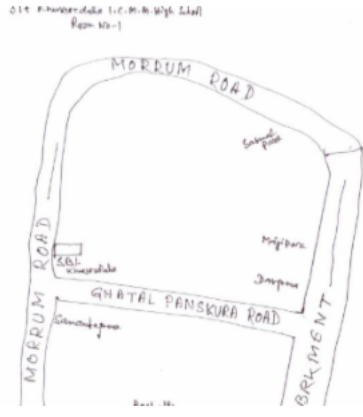

নির্বাচক তালিকা 2026 S25 পশ্চিমবঙ্গ

বিধানসভা নির্বাচনক্ষেত্রের নং, নাম ও সংরক্ষণের স্থিতি : 230 - দাসপুর (সাধারণ)		অংশ নং : 319			
বিধানসভা নির্বাচনক্ষেত্রটি যে লোকসভা নির্বাচনক্ষেত্রের / ক্ষেত্রসমূহের অন্তর্ভুক্ত তার নং, নাম ও সংরক্ষণ স্থিতি : 32 - ঘাটাল (সাধারণ)					
1. সংশোধনের পূর্ণ বিবরণ					
সংশোধনের বৎসর :	2026	নির্বাচক তালিকার পরিচিতি :			
ভিত্তি তারিখ :	01-01-2026	বিশেষ নিবিড় সংশোধনী ২০২৬-এর চূড়ান্ত ভোটার তালিকা			
সংশোধনের প্রকৃতি :	বিশেষ নিবিড় সংশোধনী 2026				
প্রকাশনার তারিখ :	28-02-2026				
2. অংশ ও নির্বাচনী এলাকার পূর্ণ বিবরণ :					
অংশের ভাগ নং ও নাম :					
1-খুকুড়দহ (মাজী,মন্ডল)					
		প্রধান শহর/গ্রাম	: খুকুড় দহ		
		ওয়ার্ড	:		
		থানা	: দাসপুর		
		গ্রাম পঞ্চায়েত	: খুকুড়দহ		
		ব্লক	: দাসপুর-2		
		মহকুমা	: ঘাটাল		
		জেলা	: পশ্চিম মেদিনীপুর		
		পিন	: 721641		
3. ভোট গ্রহন কেন্দ্রের পূর্ণ বিবরণ :					
ভোট গ্রহন কেন্দ্রের নং, নাম :		ভোট গ্রহন কেন্দ্রের শ্রেণী :		গ্রামীণ	
319 - খুকুড়দহ আই,সি,এম,এম,হাইস্কুল		এই অংশে সহায়ক ভোটগ্রহন কেন্দ্রের সংখ্যা		0	
ভোট গ্রহন কেন্দ্রের ঠিকানা :		:			
খুকুড়দহ আই,সি,এম,এম,হাইস্কুল, -রুম-১, খুকুড়দহ					
4. নির্বাচকের সংখ্যা :					
প্রথম ক্রমিক নং	শেষ ক্রমিক নং	মোট সংখ্যা			
		পুরুষ	মহিলা	তৃতীয় লিঙ্গ	মোট
1	990	490	492	0	982

নির্বাচক নিবন্ধন আধিকারিকের স্বাক্ষর

Nazri Naksha

Google Map View

Polling Station Building Front View

Polling Station Front View

Cad View

Key MAP View

বিধানসভা নির্বাচনক্ষেত্রের নং, নাম : 230-দাসপুর
ভাগ নং, নাম : 1-খুকুড়দহ (মাজী,মন্ডল)