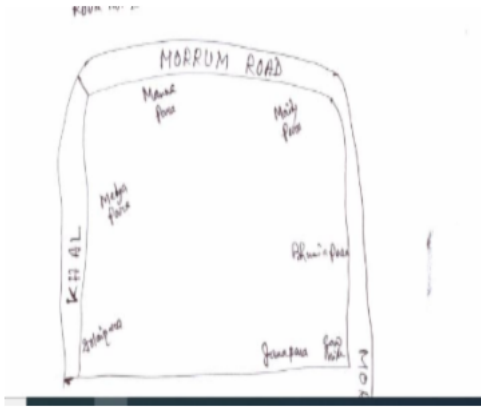

Nazri Naksha