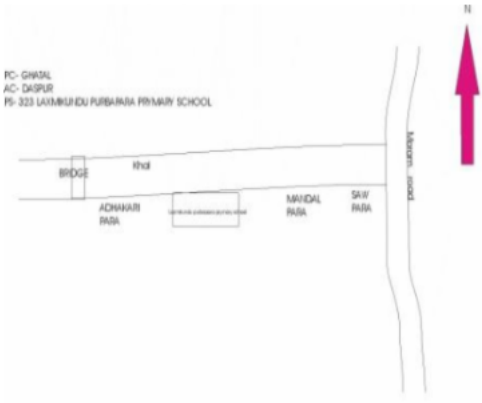

নির্বাচক নিবন্ধন আধিকারিকের স্বাক্ষর

Nazri Naksha

Google Map View

Polling Station Building Front View

Polling Station Front View

Cad View

Key MAP View

বিধানসভা নির্বাচনক্ষেত্রের নং, নাম : 230-দাসপুর
ভাগ নং, নাম : 1-লক্ষ্যাকুণ্ড (পুঃউঃপাড়া)