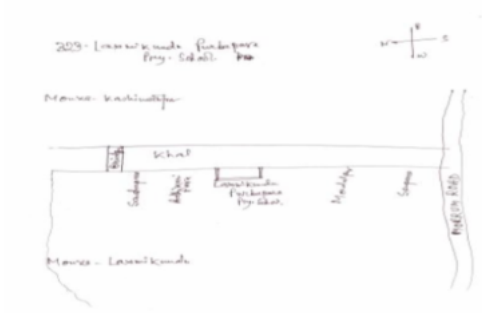

নির্বাচক নিবন্ধন আধিকারিকের স্বাক্ষর

Nazri Naksha

Google Map View

Polling Station Building Front View

Polling Station Front View

Cad View

Key MAP View

বিধানসভা নির্বাচনক্ষেত্রের নং, নাম : 230-দাসপুর
ভাগ নং, নাম : 1-লক্ষ্যাকুণ্ড (পুঃউঃপাড়া)