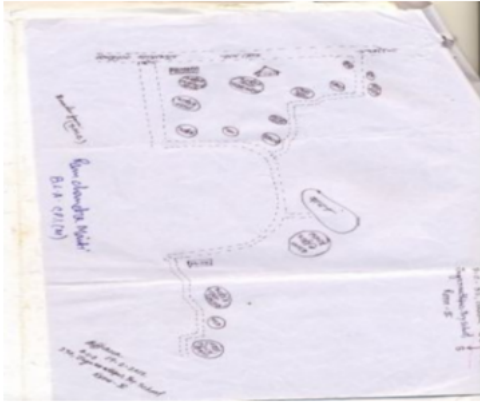

নির্বাচক নিবন্ধন আধিকারিকের স্বাক্ষর

Nazri Naksha

Google Map View

Polling Station Building Front View

Polling Station Front View

Cad View

Key MAP View

বিধানসভা নির্বাচনক্ষেত্রের নং, নাম : 230-দাসপুর  
ভাগ নং, নাম : 1-জগন্নাথপুর (জানা, রানা, সাউ পাড়া)