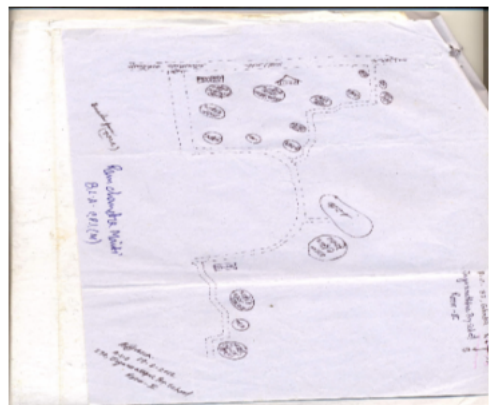

নির্বাচক নিবন্ধন আধিকারিকের স্বাক্ষর

Nazri Naksha

Google Map View

Polling Station Building Front View

Polling Station Front View

Cad View

Key MAP View

বিধানসভা নির্বাচনক্ষেত্রের নং, নাম : 230-দাসপুর  
ভাগ নং, নাম : 1-জগন্নাথপুর (জানা, রানা, সাউ পাড়া)