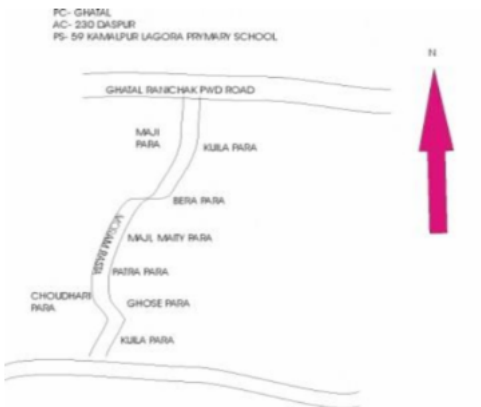

নির্বাচক নিবন্ধন আধিকারিকের স্বাক্ষর

Nazri Naksha

Google Map View

Polling Station Building Front View

Polling Station Front View

Cad View

Key MAP View

1 নাম : মানুয়ারা বিবি স্বামীর নাম: সেখ সাহাদত বাড়ির নং : n0129 বয়স : 34 লিঙ্গ : মহিলা	XUN1669050 ফটো উপলব্ধ	2 নাম : হোসেনে আরা বিবি স্বামীর নাম: সেখ সাজাহান বাড়ির নং : n0116 বয়স : 43 লিঙ্গ : মহিলা	JYJ2186328 ফটো উপলব্ধ	3 নাম : সেখ সামসুদ্দিন পিতার নাম: সেখ নওসের আলি বাড়ির নং : n0127 বয়স : 40 লিঙ্গ : পুরুষ	XUN1669019 ফটো উপলব্ধ
4 নাম : সায়েদা খাতুন স্বামীর নাম: বাসেদ বাড়ির নং : n0114 বয়স : 88 লিঙ্গ : মহিলা	WB/29/198/162176 ফটো উপলব্ধ	5 নাম : রহিমা বেগম স্বামীর নাম: সেখ সিরাজ আলি বাড়ির নং : n0130 বয়স : 35 লিঙ্গ : মহিলা	XUN1489095 ফটো উপলব্ধ	6 নাম : রাবিয়া খাতুন স্বামীর নাম: ক মেন্দীন আলি বাড়ির নং : n0115 বয়স : 53 লিঙ্গ : মহিলা	XUN2597425 ফটো উপলব্ধ
7 নাম : আফলিমা খাতুন স্বামীর নাম: শাহলম বাড়ির নং : এন0126 বয়স : 52 লিঙ্গ : মহিলা	WB/29/198/162364 ফটো উপলব্ধ	8 নাম : সৈয়দা বিবি স্বামীর নাম: সেখ মিজারুল আলি বাড়ির নং : n0118 বয়স : 33 লিঙ্গ : মহিলা	XUN1488337 ফটো উপলব্ধ	9 নাম : শিজিতা (জেল) পোল্লো স্বামীর নাম: রাজকুমার পোল্লো বাড়ির নং : n0627 বয়স : 34 লিঙ্গ : মহিলা	XUN1993799 ফটো উপলব্ধ
10 নাম : চন্দনা (বাগ)পলিতা স্বামীর নাম: সুকুমার পলিতা বাড়ির নং : n0306 বয়স : 37 লিঙ্গ : মহিলা	JYJ2592855 ফটো উপলব্ধ	11 নাম : মিঠু রানী (বেরা)কুইলা স্বামীর নাম: নির্মল কুইলা বাড়ির নং : n0146 বয়স : 38 লিঙ্গ : মহিলা	JYJ2592665 ফটো উপলব্ধ	12 নাম : গীতা (হাজরা) রং স্বামীর নাম: হীরামানিক হাজরা বাড়ির নং : n0640 বয়স : 40 লিঙ্গ : মহিলা	XUN0230110 ফটো উপলব্ধ
13 নাম : সেখ সরাবুদ্দিন আলি পিতার নাম: সেখ সামিরুল ইসলাম বাড়ির নং : n0133 বয়স : 30 লিঙ্গ : পুরুষ	XUN2200814 ফটো উপলব্ধ	14 নাম : সেখ নিজরুল আলি পিতার নাম: শেখ সামিরুল ইসলাম বাড়ির নং : n0119 বয়স : 38 লিঙ্গ : পুরুষ	XUN1369420 ফটো উপলব্ধ	15 নাম : রাকিবা বিবি স্বামীর নাম: সেখ রমজান আলি বাড়ির নং : N0117 বয়স : 37 লিঙ্গ : মহিলা	XUN2385201 ফটো উপলব্ধ
16 নাম : সেখ ফারুক আলি পিতার নাম: সেখ সাজাহান আলি বাড়ির নং : n00 বয়স : 24 লিঙ্গ : পুরুষ	XUN2797744 ফটো উপলব্ধ	17 নাম : শেখ সাবির আলি পিতার নাম: শেখ সামিরুল আলি বাড়ির নং : n0137 বয়স : 37 লিঙ্গ : পুরুষ	XUN1369396 ফটো উপলব্ধ	18 নাম : সেখ আজিজুল আলি পিতার নাম: সেখ শাহা আলাম আলি বাড়ির নং : n0128 বয়স : 33 লিঙ্গ : পুরুষ	XUN1669183 ফটো উপলব্ধ
19 নাম : সেখ রমজান আলি পিতার নাম: সেখ মহিউদ্দিন আলি বাড়ির নং : n0117 বয়স : 39 লিঙ্গ : পুরুষ	XUN1669225 ফটো উপলব্ধ	20 নাম : সাজাহান আলি পিতার নাম: বাসেদ আলি বাড়ির নং : n0113 বয়স : 56 লিঙ্গ : পুরুষ	WB/29/198/162641 ফটো উপলব্ধ	21 নাম : সেখ সাহাদত আলি পিতার নাম: সেখ নওসের আলি বাড়ির নং : n0121 বয়স : 43 লিঙ্গ : পুরুষ	XUN1669027 ফটো উপলব্ধ
22 নাম : শাহলম আলি পিতার নাম: সেখ নওসের আলি বাড়ির নং : n0123 বয়স : 57 লিঙ্গ : পুরুষ	XUN3039013 ফটো উপলব্ধ	23 নাম : হালিমা খাতুন স্বামীর নাম: সেখ সরাবুদ্দিন আলি বাড়ির নং : এন00 বয়স : 26 লিঙ্গ : মহিলা	XUN2537215 ফটো উপলব্ধ	24 নাম : মধুমিতা কুইল্যা স্বামীর নাম: সন্ন্যাসী কুইল্যা বাড়ির নং : n0159 বয়স : 48 লিঙ্গ : মহিলা	JYJ1256056 ফটো উপলব্ধ
25 নাম : সুশান্ত কুমার কুইল্যা পিতার নাম: অসিত কুইল্যা বাড়ির নং : n0167 বয়স : 35 লিঙ্গ : পুরুষ	XUN1775592 ফটো উপলব্ধ	26 নাম : তনুশ্রী শাসমল কুইল্যা স্বামীর নাম: সুশান্ত কুমার কুইল্যা বাড়ির নং : n0637 বয়স : 31 লিঙ্গ : মহিলা	XUN1896836 ফটো উপলব্ধ	27 নাম : চন্দনা কুইল্যা স্বামীর নাম: রবীন্দ্র কুইল্যা বাড়ির নং : n0156 বয়স : 45 লিঙ্গ : মহিলা	JYJ1256064 ফটো উপলব্ধ
28 নাম : বিমল কুইল্যা পিতার নাম: অজিত কুইল্যা বাড়ির নং : n0145 বয়স : 44 লিঙ্গ : পুরুষ	JYJ2187607 ফটো উপলব্ধ	29 নাম : নির্মল কুইল্যা পিতার নাম: অজিত কুইল্যা বাড়ির নং : n0144 বয়স : 44 লিঙ্গ : পুরুষ	JYJ2382620 ফটো উপলব্ধ	30 নাম : প্রিয়া কুইল্যা স্বামীর নাম: কমল কুইল্যা বাড়ির নং : n0143 বয়স : 33 লিঙ্গ : মহিলা	XUN1669043 ফটো উপলব্ধ