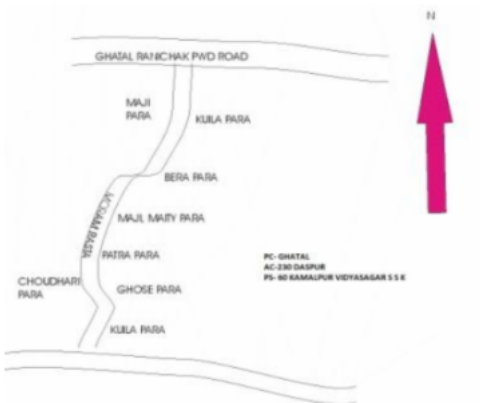

নির্বাচক নিবন্ধন আধিকারিকের স্বাক্ষর

Nazri Naksha

Google Map View

Polling Station Building Front View

Polling Station Front View

Cad View

Key MAP View

1 নাম : অনূপ গোস্বামী পিতার নাম: অমিত গোস্বামী বাড়ির নং : এন0414 বয়স : 23 লিঙ্গ : পুরুষ	XUN2882785 ফটো উপলব্ধ	2 নাম : অমিত কুমার গোস্বামী পিতার নাম: মনিমোহন গোস্বামী বাড়ির নং : n0414 বয়স : 53 লিঙ্গ : পুরুষ	JYJ2186575 ফটো উপলব্ধ	3 নাম : নমিতা অধিকারী স্বামীর নাম: শম্ভু অধিকারী বাড়ির নং : n0314 বয়স : 52 লিঙ্গ : মহিলা	JYJ1256189 ফটো উপলব্ধ
4 নাম : অমিত অধিকারী পিতার নাম: শম্ভু অধিকারী বাড়ির নং : n0315 বয়স : 33 লিঙ্গ : পুরুষ	XUN1488725 ফটো উপলব্ধ	5 নাম : ময়না অধিকারী স্বামীর নাম: অমিত অধিকারী বাড়ির নং : n0315 বয়স : 31 লিঙ্গ : মহিলা	XUN1994375 ফটো উপলব্ধ	6 নাম : হীরালাল কুইল্যা পিতার নাম: আওতোষ কুইল্যা বাড়ির নং : n0193 বয়স : 48 লিঙ্গ : পুরুষ	JYJ2436830 ফটো উপলব্ধ
7 নাম : আল্পনা কুইল্যা স্বামীর নাম: গোপাল কুইল্যা বাড়ির নং : n0185 বয়স : 45 লিঙ্গ : মহিলা	JYJ1256239 ফটো উপলব্ধ	8 নাম : গনেশচন্দ্র কুইল্যা পিতার নাম: গৌর কুইল্যা বাড়ির নং : n0184 বয়স : 46 লিঙ্গ : পুরুষ	JYJ1256163 ফটো উপলব্ধ	9 নাম : গোপালচন্দ্র কুইল্যা পিতার নাম: বাসব কুইল্যা বাড়ির নং : n0183 বয়স : 47 লিঙ্গ : পুরুষ	JYJ2186393 ফটো উপলব্ধ
10 নাম : সুজাতা কুইল্যা স্বামীর নাম: অরুণ কুইল্যা বাড়ির নং : n0171 বয়স : 42 লিঙ্গ : মহিলা	JYJ2436848 ফটো উপলব্ধ	11 নাম : গনেশ বেরা পিতার নাম: কালীপদ বেরা বাড়ির নং : n0148 বয়স : 31 লিঙ্গ : পুরুষ	XUN1872837 ফটো উপলব্ধ	12 নাম : কাকলী কুইল্যা স্বামীর নাম: সনৎকুমার কুইল্যা বাড়ির নং : n0148 বয়স : 45 লিঙ্গ : মহিলা	JYJ1909258 ফটো উপলব্ধ
13 নাম : আশিষ কুমার কুইল্যা পিতার নাম: যুগল কুইল্যা বাড়ির নং : n0139 বয়স : 44 লিঙ্গ : পুরুষ	JYJ2382612 ফটো উপলব্ধ	14 নাম : বীনা রানী কুইল্যা স্বামীর নাম: দিলীপ কুইল্যা বাড়ির নং : n0135 বয়স : 39 লিঙ্গ : মহিলা	JYJ2382679 ফটো উপলব্ধ	15 নাম : অঞ্জু কুইল্যা স্বামীর নাম: নিমাই কুইল্যা বাড়ির নং : n0003 বয়স : 43 লিঙ্গ : মহিলা	XUN1872332 ফটো উপলব্ধ
16 নাম : মধুমিতা কুইল্যা স্বামীর নাম: মহীতোষ কুইল্যা বাড়ির নং : n0284 বয়স : 41 লিঙ্গ : মহিলা	XUN0240218 ফটো উপলব্ধ	17 নাম : দুলালী কুইল্যা স্বামীর নাম: উত্তম কুইল্যা বাড়ির নং : n0282 বয়স : 30 লিঙ্গ : মহিলা	XUN1994169 ফটো উপলব্ধ	18 নাম : সন্তোষ কুইল্যা পিতার নাম: জগন্নাথ কুইল্যা বাড়ির নং : n0282 বয়স : 45 লিঙ্গ : পুরুষ	JYJ2436806 ফটো উপলব্ধ
19 নাম : দুলালী কুইল্যা স্বামীর নাম: আওতোষ কুইল্যা বাড়ির নং : n0281 বয়স : 50 লিঙ্গ : মহিলা	XUN0240200 ফটো উপলব্ধ	20 নাম : প্রসেনজিৎ কুইল্যা পিতার নাম: সুদর্শন কুইল্যা বাড়ির নং : n0255 বয়স : 37 লিঙ্গ : পুরুষ	XUN0240242 ফটো উপলব্ধ	21 নাম : বন্দনা কুইল্যা স্বামীর নাম: বিদ্যাৎ কুইল্যা বাড়ির নং : n0239 বয়স : 45 লিঙ্গ : মহিলা	JYJ2436301 ফটো উপলব্ধ
22 নাম : অর্চনা মাজী স্বামীর নাম: সঞ্জয় মাজী বাড়ির নং : n0216 বয়স : 32 লিঙ্গ : মহিলা	XUN1872613 ফটো উপলব্ধ	23 নাম : সুনীতা কুইল্যা স্বামীর নাম: বরেন্দ্র কুইল্যা বাড়ির নং : n0216 বয়স : 41 লিঙ্গ : মহিলা	JYJ2382646 ফটো উপলব্ধ	24 নাম : মিহির কুইল্যা পিতার নাম: পদ্মনন্দ কুইল্যা বাড়ির নং : n0203 বয়স : 47 লিঙ্গ : পুরুষ	JYJ2382653 ফটো উপলব্ধ
25 নাম : প্রভঞ্জন কুইল্যা পিতার নাম: আওতোষ কুইল্যা বাড়ির নং : n0281 বয়স : 29 লিঙ্গ : পুরুষ	XUN2110237 ফটো উপলব্ধ	26 নাম : বিশ্বরূপ কুইল্যা পিতার নাম: হীরালাল কুইল্যা বাড়ির নং : n00 বয়স : 24 লিঙ্গ : পুরুষ	XUN2797942 ফটো উপলব্ধ	27 নাম : দিপীকা কুইল্যা পিতার নাম: গনেশ কুইল্যা বাড়ির নং : n00 বয়স : 24 লিঙ্গ : মহিলা	XUN2797884 ফটো উপলব্ধ
28 নাম : লীলাবতী কুইল্যা স্বামীর নাম: সুশান্ত কুইল্যা বাড়ির নং : n0179 বয়স : 49 লিঙ্গ : মহিলা	JYJ2382687 ফটো উপলব্ধ	29 নাম : প্রভাস চন্দ্র মাজী পিতার নাম: যাদব মাজী বাড়ির নং : n0179 বয়স : 40 লিঙ্গ : পুরুষ	XUN1872571 ফটো উপলব্ধ	30 নাম : অলোক মাজী পিতার নাম: যাদববেন্দ্র মাজী বাড়ির নং : n0179 বয়স : 38 লিঙ্গ : পুরুষ	XUN1872589 ফটো উপলব্ধ