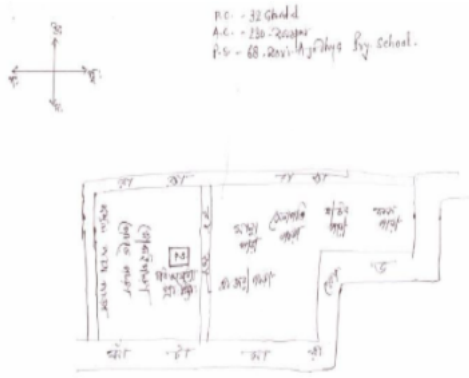

Nazri Naksha