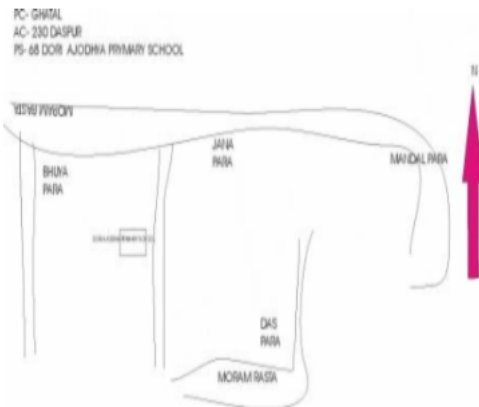

নির্বাচক নিবন্ধন আধিকারিকের স্বাক্ষর

Nazri Naksha

Google Map View

Polling Station Building Front View

Polling Station Front View

Cad View

Key MAP View

বিধানসভা নির্বাচনক্ষেত্রের নং, নাম : 230-দাসপুর
ভাগ নং, নাম : 1-দরি অধোধ্য(পঃ,দঃ,মধ্যপাড়া)