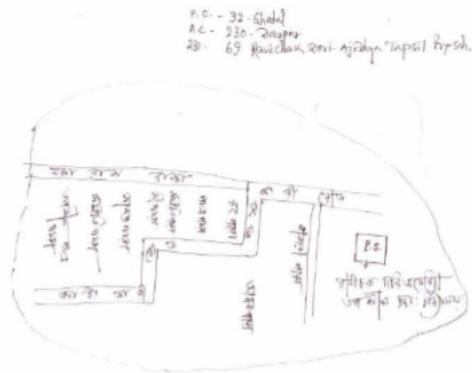

Nazri Naksha