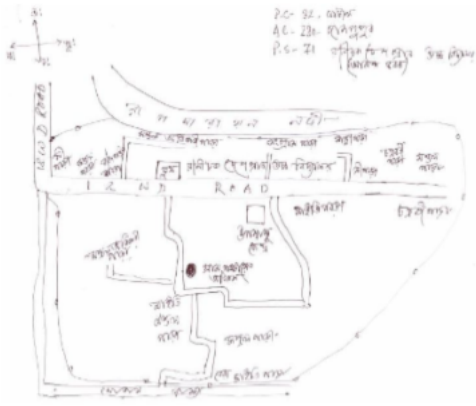

Nazri Naksha