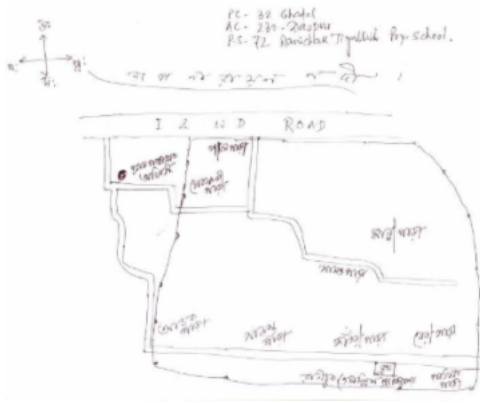

Nazri Naksha