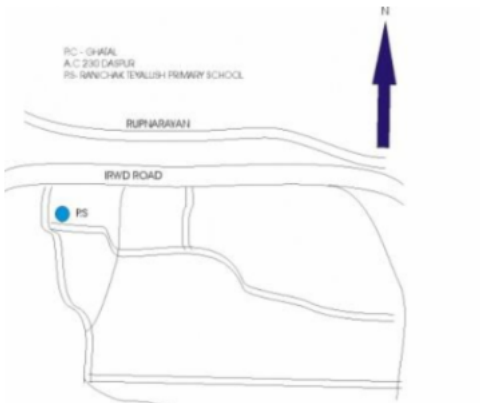

নির্বাচক নিবন্ধন আধিকারিকের স্বাক্ষর

Nazri Naksha

Google Map View

Polling Station Building Front View

Polling Station Front View

Cad View

Key MAP View

1 নাম : ফাল্গুনী পাল(সাঁউ) স্বামীর নাম: বিভাষ পাল বাড়ির নং : N0378 বয়স : 32 লিঙ্গ : মহিলা	XUN2385862	ফটো উপলব্ধ	2 নাম : প্রণাব সামন্ত মায়ের নাম: পুষ্প সামন্ত বাড়ির নং : n0842 বয়স : 47 লিঙ্গ : পুরুষ	JYJ2545119	ফটো উপলব্ধ	3 নাম : কমল আদক পিতার নাম: নারায়ন আদক বাড়ির নং : n0182 বয়স : 35 লিঙ্গ : পুরুষ	XUN1371749	ফটো উপলব্ধ
4 নাম : শ্যামসুন্দর আদক পিতার নাম: উপেন্দ্র আদক বাড়ির নং : n0258 বয়স : 84 লিঙ্গ : পুরুষ	XUN2609147	ফটো উপলব্ধ	5 নাম : নির্মল আদক পিতার নাম: নারায়ন আদক বাড়ির নং : n0183 বয়স : 34 লিঙ্গ : পুরুষ	XUN1496827	ফটো উপলব্ধ	6 নাম : বন্দনা আদক স্বামীর নাম: সোনাচাঁদ আদক বাড়ির নং : n0206 বয়স : 47 লিঙ্গ : মহিলা	XUN2610269	ফটো উপলব্ধ
7 নাম : মানবেন্দ্র আদক পিতার নাম: ভগীরথ আদক বাড়ির নং : n0234 বয়স : 55 লিঙ্গ : পুরুষ	JYJ2264802	ফটো উপলব্ধ	8 নাম : সোমনাথ আদক পিতার নাম: কালীপদ আদক বাড়ির নং : n0251 বয়স : 57 লিঙ্গ : পুরুষ	XUN2610582	ফটো উপলব্ধ	9 নাম : অনিমা আদক স্বামীর নাম: অমর আদক বাড়ির নং : n0269 বয়স : 57 লিঙ্গ : মহিলা	XUN2609683	ফটো উপলব্ধ
10 নাম : মিনতি আদক স্বামীর নাম: নারায়ন আদক বাড়ির নং : n0181 বয়স : 55 লিঙ্গ : মহিলা	XUN2609378	ফটো উপলব্ধ	11 নাম : প্রনতি আদক স্বামীর নাম: মানবেন্দ্র আদক বাড়ির নং : n0235 বয়স : 49 লিঙ্গ : মহিলা	JYJ1360049	ফটো উপলব্ধ	12 নাম : আদ্যনাথ আদক মায়ের নাম: গীতারানী আদক বাড়ির নং : n0229 বয়স : 36 লিঙ্গ : পুরুষ	JYJ2615383	ফটো উপলব্ধ
13 নাম : নারায়ন আদক পিতার নাম: বিপিন আদক বাড়ির নং : n0180 বয়স : 62 লিঙ্গ : পুরুষ	XUN2609774	ফটো উপলব্ধ	# 14 নাম : গীতা রানী আদক স্বামীর নাম: কালীপদ আদক বাড়ির নং : n0187 বয়স : 72 লিঙ্গ : মহিলা	XUN2610517	ফটো উপলব্ধ	15 নাম : নন্দ দুলাল আদক পিতার নাম: অদ্বৈত আদক বাড়ির নং : n0220 বয়স : 88 লিঙ্গ : পুরুষ	XUN2610665	ফটো উপলব্ধ
16 নাম : গীতারানী আদক স্বামীর নাম: ভগীরথ আদক বাড়ির নং : n0232 বয়স : 79 লিঙ্গ : মহিলা	XUN2610046	ফটো উপলব্ধ	17 নাম : আদিত্য নারায়ন আদক পিতার নাম: আনন্দ মোহন আদক বাড়ির নং : n0230 বয়স : 41 লিঙ্গ : পুরুষ	JYJ2117984	ফটো উপলব্ধ	18 নাম : প্রিয়া আদক পিতার নাম: গণেশ আদক বাড়ির নং : n0195 বয়স : 24 লিঙ্গ : মহিলা	XUN2804086	ফটো উপলব্ধ
19 নাম : অনুপম আদক পিতার নাম: আনন্দ আদক বাড়ির নং : n0064 বয়স : 31 লিঙ্গ : পুরুষ	XUN1877844	ফটো উপলব্ধ	20 নাম : শিবানী আদক স্বামীর নাম: বৈদ্যনাথ আদক বাড়ির নং : n0253 বয়স : 59 লিঙ্গ : মহিলা	XUN2609733	ফটো উপলব্ধ	21 নাম : মালবিকা আদক স্বামীর নাম: প্রসেনজিৎ আদক বাড়ির নং : এন0054 বয়স : 24 লিঙ্গ : মহিলা	XUN2843696	ফটো উপলব্ধ
22 নাম : আল্পনা সাউ আদক স্বামীর নাম: সন্দীপ আদক বাড়ির নং : n0220 বয়স : 35 লিঙ্গ : মহিলা	LBT2213965	ফটো উপলব্ধ	23 নাম : নারায়ন আদক পিতার নাম: ভুতনাথ আদক বাড়ির নং : n0257 বয়স : 34 লিঙ্গ : পুরুষ	XUN1371756	ফটো উপলব্ধ	24 নাম : রঘুনাথ সামন্ত পিতার নাম: সুদর্শন সামন্ত বাড়ির নং : n0185 বয়স : 32 লিঙ্গ : পুরুষ	XUN1877737	ফটো উপলব্ধ
25 নাম : প্রসেনজিত আদক পিতার নাম: শ্যামসুন্দর আদক বাড়ির নং : n0054 বয়স : 36 লিঙ্গ : পুরুষ	XUN1877760	ফটো উপলব্ধ	26 নাম : পদ্মারানী আদক স্বামীর নাম: কানাই আদক বাড়ির নং : n0175 বয়স : 73 লিঙ্গ : মহিলা	WB/29/198/348171	ফটো উপলব্ধ	27 নাম : বিমল আদক পিতার নাম: কানাই আদক বাড়ির নং : n0176 বয়স : 60 লিঙ্গ : পুরুষ	WB/29/198/345200	ফটো উপলব্ধ
28 নাম : বাবুসোনা আদক পিতার নাম: বিমল আদক বাড়ির নং : n0176 বয়স : 30 লিঙ্গ : পুরুষ	XUN2113280	ফটো উপলব্ধ	29 নাম : বন্দনা আদক স্বামীর নাম: বিমল আদক বাড়ির নং : n0177 বয়স : 54 লিঙ্গ : মহিলা	WB/29/198/348172	ফটো উপলব্ধ	30 নাম : নমিতা আদক স্বামীর নাম: মধুসূদন আদক বাড়ির নং : n0179 বয়স : 64 লিঙ্গ : মহিলা	WB/29/198/348140	ফটো উপলব্ধ