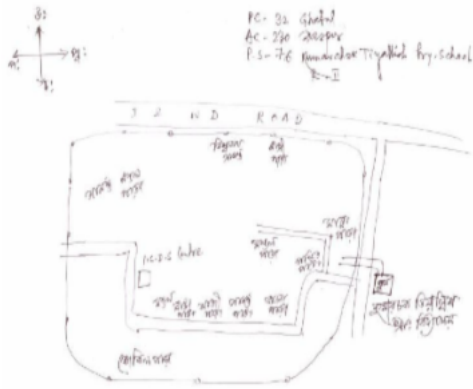

Nazri Naksha