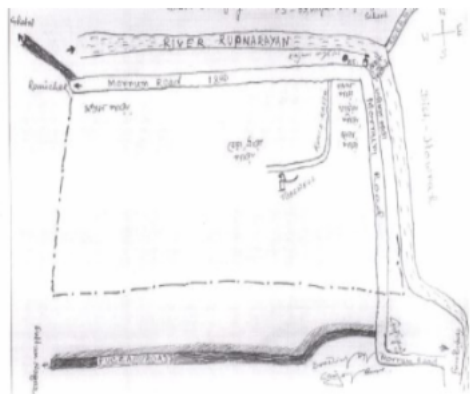

নির্বাচক নিবন্ধন আধিকারিকের স্বাক্ষর

Nazri Naksha

Google Map View

Polling Station Building Front View

Polling Station Front View

Cad View

Key MAP View

বিধানসভা নির্বাচনক্ষেত্রের নং, নাম : 230-দাসপুর
ভাগ নং, নাম : 1-কৈজুড়ী(উত্তর,মাজী,মন্ডল পাড়া)