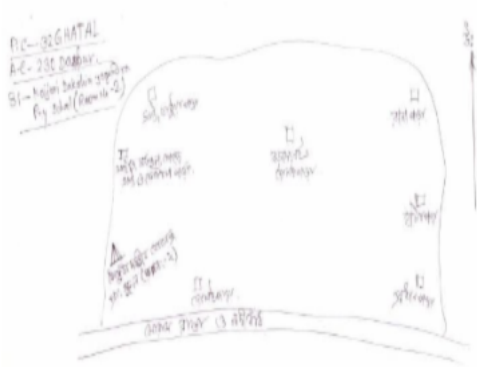

Nazri Naksha