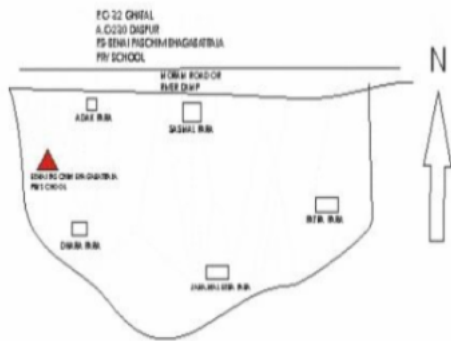

নির্বাচক নিবন্ধন আধিকারিকের স্বাক্ষর

Nazri Naksha

Google Map View

Polling Station Building Front View

Polling Station Front View

Cad View

Key MAP View

বিধানসভা নির্বাচনক্ষেত্রের নং, নাম : 230-দাসপুর
ভাগ নং, নাম : 1-বেনাই(দ.,মধ্য,পশ্চিম পাড়া)