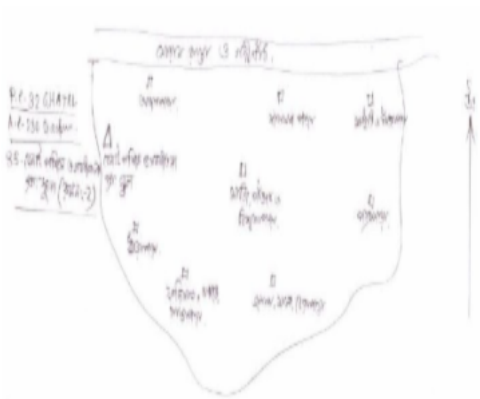

Nazri Naksha