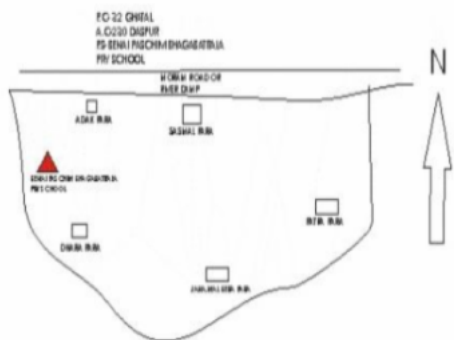

নির্বাচক নিবন্ধন আধিকারিকের স্বাক্ষর

Nazri Naksha

Google Map View

Polling Station Building Front View

Polling Station Front View

Cad View

Key MAP View

বিধানসভা নির্বাচনক্ষেত্রের নং, নাম : 230-দাসপুর
ভাগ নং, নাম : 1-বেনাই (বর, বিজলী,দোলই,পাল,সামন্ত,মাইতি)