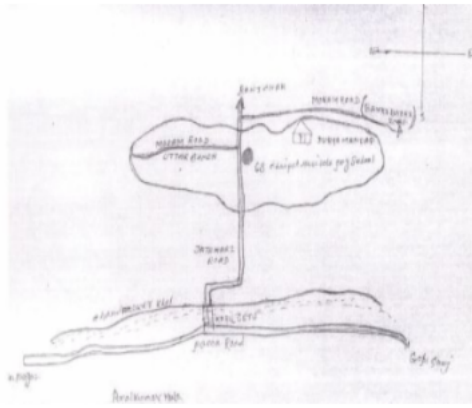

নির্বাচক নিবন্ধন আধিকারিকের স্বাক্ষর

Nazri Naksha

Google Map View

Polling Station Building Front View

Polling Station Front View

Cad View

Key MAP View

বিধানসভা নির্বাচনক্ষেত্রের নং, নাম : 230-দাসপুর
ভাগ নং, নাম : 1-চাঁইপাট(উঃবাঁধচক,চাঁইপাট পুঃ পাড়া)