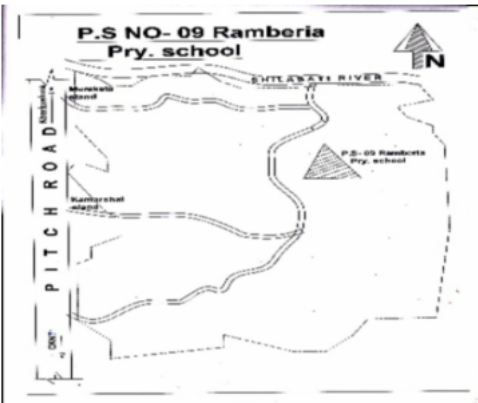

নির্বাচক নিবন্ধন আধিকারিকের স্বাক্ষর

Nazri Naksha

Google Map View

Polling Station Building Front View

Polling Station Front View

Cad View

Key MAP View

বিধানসভা নির্বাচনক্ষেত্রের নং, নাম : 232-চন্দ্রকোণা
ভাগ নং, নাম : 1-দেউলবেড়িয়া পশ্চিম গদাধরপুর