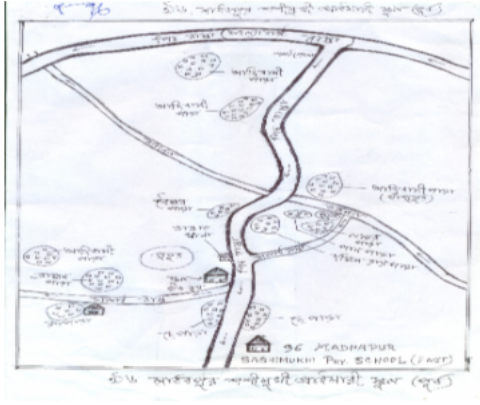

Nazri Naksha