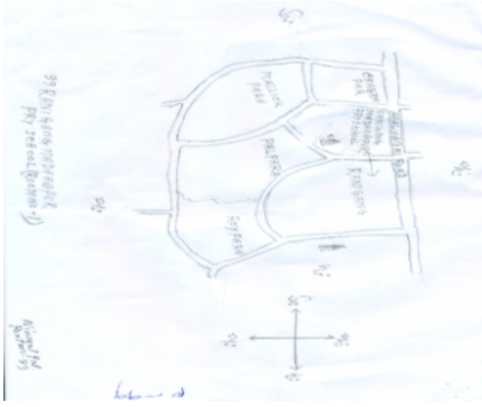

নির্বাচক নিবন্ধন আধিকারিকের স্বাক্ষর

Nazri Naksha

Google Map View

Polling Station Building Front View

Polling Station Front View

Cad View

Key MAP View

বিধানসভা নির্বাচনক্ষেত্রের নং, নাম : 232-চন্দ্রকোণা
ভাগ নং, নাম : 1-মাধবপুর (অংশ), রানিগঞ্জ, পাল, ছাবড়া এবং মল্লিক পাড়া