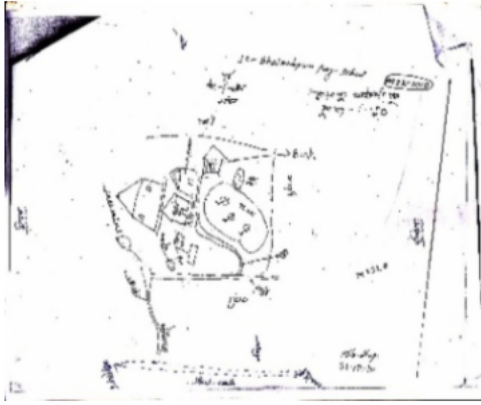

Nazri Naksha