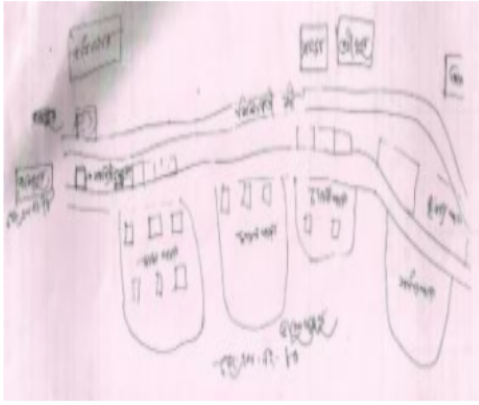

Nazri Naksha