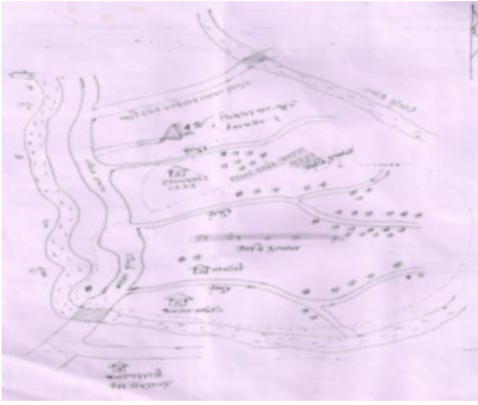

Nazri Naksha