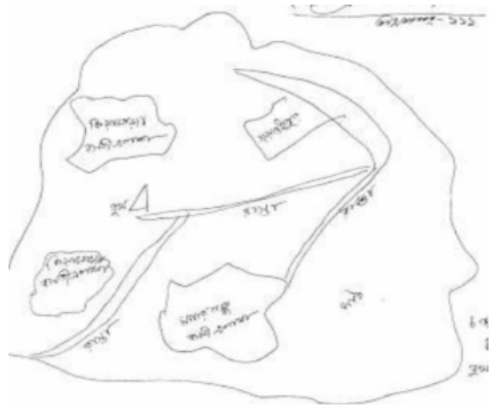

নির্বাচক নিবন্ধন আধিকারিকের স্বাক্ষর

Nazri Naksha

Google Map View

Polling Station Building Front View

Polling Station Front View

Cad View

Key MAP View

1 নাম : শ্যামলী খামরুই স্বামীর নাম: খোকন খামরুই বাড়ির নং : n0077 বয়স : 71 লিঙ্গ : মহিলা	WB/28/196/183505	2 নাম : প্রশান্ত খামরুই পিতার নাম: খোকন খামরুই বাড়ির নং : n0077 বয়স : 52 লিঙ্গ : পুরুষ	WB/28/196/183614	3 নাম : সাবিত্রী খামরুই স্বামীর নাম: প্রশান্ত খামরুই বাড়ির নং : n0077 বয়স : 49 লিঙ্গ : মহিলা	FVZ2063485
4 নাম : শ্যামাপদ খামরুই পিতার নাম: নকুল খামরুই বাড়ির নং : n0078 বয়স : 59 লিঙ্গ : পুরুষ	WB/28/196/183528	5 নাম : কাজল খামরুই স্বামীর নাম: শ্যামাপদ খামরুই বাড়ির নং : n0078 বয়স : 53 লিঙ্গ : মহিলা	WB/28/196/183165	6 নাম : পথিক খামরুই পিতার নাম: প্রশান্ত খামরুই বাড়ির নং : n0077 বয়স : 28 লিঙ্গ : পুরুষ	WUQ2109163
7 নাম : মৌসুমী খামরুই আড়ি স্বামীর নাম: পথিক খামরুই বাড়ির নং : এন0077 বয়স : 27 লিঙ্গ : মহিলা	WUQ2425148	8 নাম : মৌসুমী খামরুই মিদ্যা স্বামীর নাম: প্রসেনজিৎ মিদ্যা বাড়ির নং : এন00 বয়স : 24 লিঙ্গ : মহিলা	WUQ2812980	9 নাম : দেবীকা ঘটক স্বামীর নাম: শ্যামল কুমার ঘটক বাড়ির নং : বয়স : 37 লিঙ্গ : মহিলা	WUQ1355148
10 নাম : নির্মলকুমার ঘটক পিতার নাম: সনাতন ঘটক বাড়ির নং : n0036 বয়স : 44 লিঙ্গ : পুরুষ	FVZ2063501	11 নাম : শ্যামলকুমার ঘটক পিতার নাম: সনাতন ঘটক বাড়ির নং : n0036 বয়স : 46 লিঙ্গ : পুরুষ	FVZ2284412	12 নাম : নীহার ঘটক স্বামীর নাম: সনাতন ঘটক বাড়ির নং : n0036 বয়স : 59 লিঙ্গ : মহিলা	WB/28/196/183269
13 নাম : সনাতন ঘটক পিতার নাম: শীতল ঘটক বাড়ির নং : n0036 বয়স : 65 লিঙ্গ : পুরুষ	WB/28/196/183228	14 নাম : অশোক ঘোষ পিতার নাম: মদন ঘোষ বাড়ির নং : n0071 বয়স : 61 লিঙ্গ : পুরুষ	WUQ2589190	15 নাম : সৌভিক ঘোষ পিতার নাম: রানজিৎ ঘোষ বাড়ির নং : n0071 বয়স : 24 লিঙ্গ : পুরুষ	WUQ2711729
16 নাম : লক্ষ্মী বেরা মায়ের নাম: বন্দনা ঘোষ বাড়ির নং : n0034 বয়স : 62 লিঙ্গ : মহিলা	WUQ1448786	17 নাম : তুহিনা হাজরা ঘোষ স্বামীর নাম: গোপাল চন্দ্র ঘোষ বাড়ির নং : n0039 বয়স : 39 লিঙ্গ : মহিলা	WUQ1448836	18 নাম : কাজল পাতর ঘোষ স্বামীর নাম: রাজীব ঘোষ বাড়ির নং : এন00 বয়স : 25 লিঙ্গ : মহিলা	RGN2252906
19 নাম : সুদীপ ঘোষ পিতার নাম: সনজিৎ ঘোষ বাড়ির নং : n0092 বয়স : 26 লিঙ্গ : পুরুষ	WUQ2321719	20 নাম : সংগ্রাম ঘোষ পিতার নাম: রনজিৎ ঘোষ বাড়ির নং : n0071 বয়স : 27 লিঙ্গ : পুরুষ	WUQ2321685	21 নাম : গীতা ঘোষ স্বামীর নাম: শ্যামল কুমার ঘোষ বাড়ির নং : n0084 বয়স : 33 লিঙ্গ : মহিলা	WUQ1739002
22 নাম : বাচ্চু ঘোষ পিতার নাম: বিকাশ ঘোষ বাড়ির নং : n0072 বয়স : 35 লিঙ্গ : পুরুষ	WUQ1448943	23 নাম : অঞ্জলা ঘোষ স্বামীর নাম: বিকাশ ঘোষ বাড়ির নং : n0072 বয়স : 57 লিঙ্গ : মহিলা	WB/28/196/183297	24 নাম : রীনা ঘোষ স্বামীর নাম: রনজিৎ ঘোষ বাড়ির নং : n0071 বয়স : 46 লিঙ্গ : মহিলা	FVZ1629575
25 নাম : রনজিৎ ঘোষ পিতার নাম: মদন ঘোষ বাড়ির নং : n0071 বয়স : 52 লিঙ্গ : পুরুষ	WB/28/196/183605	26 নাম : আয়না ঘোষ স্বামীর নাম: সনজিৎ ঘোষ বাড়ির নং : n0071 বয়স : 48 লিঙ্গ : মহিলা	FVZ1447911	27 নাম : সুব্রত ঘোষ পিতার নাম: অশোক ঘোষ বাড়ির নং : n0071 বয়স : 30 লিঙ্গ : পুরুষ	WUQ1910249
28 নাম : পূর্ণিমা ঘোষ স্বামীর নাম: অশোক ঘোষ বাড়ির নং : n0071 বয়স : 55 লিঙ্গ : মহিলা	WUQ2589240	29 নাম : পিন্টু ধড় পিতার নাম: বিশ্বনাথ ধড় বাড়ির নং : n0061 বয়স : 31 লিঙ্গ : পুরুষ	WUQ1808088	30 নাম : ইতু ঘোষ স্বামীর নাম: বিশ্বজিৎ ঘোষ বাড়ির নং : n0061 বয়স : 35 লিঙ্গ : মহিলা	WUQ1355155