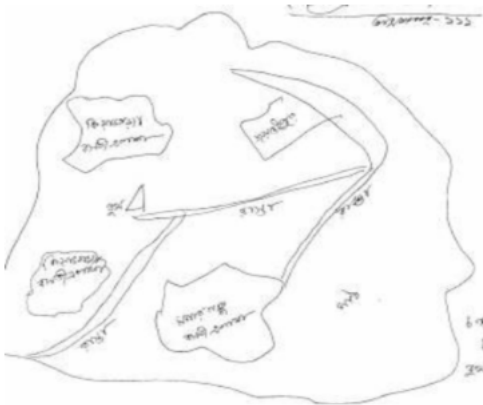

নির্বাচক নিবন্ধন আধিকারিকের স্বাক্ষর

Nazri Naksha

Google Map View

Polling Station Building Front View

Polling Station Front View

Cad View

Key MAP View

1 নাম : শ্যামলী খামরুই স্বামীর নাম: খোকন খামরুই বাড়ির নং : n0077 বয়স : 71 লিঙ্গ : মহিলা	WB/28/196/183505	2 নাম : প্রশান্ত খামরুই পিতার নাম: খোকন খামরুই বাড়ির নং : n0077 বয়স : 52 লিঙ্গ : পুরুষ	WB/28/196/183614	3 নাম : সাবিত্রী খামরুই স্বামীর নাম: প্রশান্ত খামরুই বাড়ির নং : n0077 বয়স : 49 লিঙ্গ : মহিলা	FVZ2063485
4 নাম : শ্যামাপদ খামরুই পিতার নাম: নকুল খামরুই বাড়ির নং : n0078 বয়স : 59 লিঙ্গ : পুরুষ	WB/28/196/183528	5 নাম : কাজল খামরুই স্বামীর নাম: শ্যামাপদ খামরুই বাড়ির নং : n0078 বয়স : 53 লিঙ্গ : মহিলা	WB/28/196/183165	6 নাম : পথিক খামরুই পিতার নাম: প্রশান্ত খামরুই বাড়ির নং : n0077 বয়স : 28 লিঙ্গ : পুরুষ	WUQ2109163
7 নাম : মৌসুমী খামরুই আড়ি স্বামীর নাম: পথিক খামরুই বাড়ির নং : এন0077 বয়স : 27 লিঙ্গ : মহিলা	WUQ2425148	8 নাম : মৌসুমী খামরুই মিদ্যা স্বামীর নাম: প্রসেনজিৎ মিদ্যা বাড়ির নং : এন00 বয়স : 24 লিঙ্গ : মহিলা	WUQ2812980	9 নাম : দেবীকা ঘটক স্বামীর নাম: শ্যামল কুমার ঘটক বাড়ির নং : বয়স : 37 লিঙ্গ : মহিলা	WUQ1355148
10 নাম : নির্মলকুমার ঘটক পিতার নাম: সনাতন ঘটক বাড়ির নং : n0036 বয়স : 44 লিঙ্গ : পুরুষ	FVZ2063501	11 নাম : শ্যামলকুমার ঘটক পিতার নাম: সনাতন ঘটক বাড়ির নং : n0036 বয়স : 46 লিঙ্গ : পুরুষ	FVZ2284412	12 নাম : নীহার ঘটক স্বামীর নাম: সনাতন ঘটক বাড়ির নং : n0036 বয়স : 59 লিঙ্গ : মহিলা	WB/28/196/183269
13 নাম : সনাতন ঘটক পিতার নাম: শীতল ঘটক বাড়ির নং : n0036 বয়স : 65 লিঙ্গ : পুরুষ	WB/28/196/183228	14 নাম : অশোক ঘোষ পিতার নাম: মদন ঘোষ বাড়ির নং : n0071 বয়স : 61 লিঙ্গ : পুরুষ	WUQ2589190	15 নাম : সৌভিক ঘোষ পিতার নাম: রানজিৎ ঘোষ বাড়ির নং : n0071 বয়স : 24 লিঙ্গ : পুরুষ	WUQ2711729
16 নাম : লক্ষ্মী বেরা মায়ের নাম: বন্দনা ঘোষ বাড়ির নং : n0034 বয়স : 62 লিঙ্গ : মহিলা	WUQ1448786	17 নাম : তুহিনা হাজরা ঘোষ স্বামীর নাম: গোপাল চন্দ্র ঘোষ বাড়ির নং : n0039 বয়স : 39 লিঙ্গ : মহিলা	WUQ1448836	18 নাম : কাজল পাতর ঘোষ স্বামীর নাম: রাজীব ঘোষ বাড়ির নং : এন00 বয়স : 25 লিঙ্গ : মহিলা	RGN2252906
19 নাম : সুদীপ ঘোষ পিতার নাম: সনজিৎ ঘোষ বাড়ির নং : n0092 বয়স : 26 লিঙ্গ : পুরুষ	WUQ2321719	20 নাম : সংগ্রাম ঘোষ পিতার নাম: রনজিৎ ঘোষ বাড়ির নং : n0071 বয়স : 27 লিঙ্গ : পুরুষ	WUQ2321685	21 নাম : গীতা ঘোষ স্বামীর নাম: শ্যামল কুমার ঘোষ বাড়ির নং : n0084 বয়স : 33 লিঙ্গ : মহিলা	WUQ1739002
22 নাম : বাচ্চু ঘোষ পিতার নাম: বিকাশ ঘোষ বাড়ির নং : n0072 বয়স : 35 লিঙ্গ : পুরুষ	WUQ1448943	23 নাম : অঞ্জলা ঘোষ স্বামীর নাম: বিকাশ ঘোষ বাড়ির নং : n0072 বয়স : 57 লিঙ্গ : মহিলা	WB/28/196/183297	24 নাম : রীনা ঘোষ স্বামীর নাম: রনজিৎ ঘোষ বাড়ির নং : n0071 বয়স : 46 লিঙ্গ : মহিলা	FVZ1629575
25 নাম : রনজিৎ ঘোষ পিতার নাম: মদন ঘোষ বাড়ির নং : n0071 বয়স : 52 লিঙ্গ : পুরুষ	WB/28/196/183605	26 নাম : আয়না ঘোষ স্বামীর নাম: সনজিৎ ঘোষ বাড়ির নং : n0071 বয়স : 48 লিঙ্গ : মহিলা	FVZ1447911	27 নাম : সুব্রত ঘোষ পিতার নাম: অশোক ঘোষ বাড়ির নং : n0071 বয়স : 30 লিঙ্গ : পুরুষ	WUQ1910249
28 নাম : পূর্ণিমা ঘোষ স্বামীর নাম: অশোক ঘোষ বাড়ির নং : n0071 বয়স : 55 লিঙ্গ : মহিলা	WUQ2589240	29 নাম : পিন্টু ধড় পিতার নাম: বিশ্বনাথ ধড় বাড়ির নং : n0061 বয়স : 31 লিঙ্গ : পুরুষ	WUQ1808088	30 নাম : ইতু ঘোষ স্বামীর নাম: বিশ্বজিৎ ঘোষ বাড়ির নং : n0061 বয়স : 35 লিঙ্গ : মহিলা	WUQ1355155