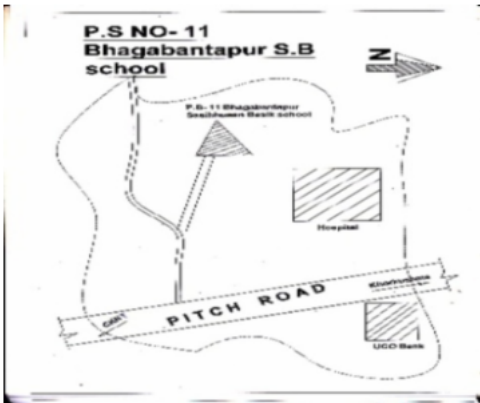

নির্বাচক নিবন্ধন আধিকারিকের স্বাক্ষর

Nazri Naksha

Google Map View

Polling Station Building Front View

Polling Station Front View

Cad View

Key MAP View

1 নাম : জাকির হুসেন খান পিতার নাম: নুরমহম্মদ খাঁ বাড়ির নং : n0009 বয়স : 60 লিঙ্গ : পুরুষ	WUQ2577161 ফটো উপলব্ধ	2 নাম : মল্লিকা দাস চৌরে স্বামীর নাম: মনোরঞ্জন দাস বাড়ির নং : n0176 বয়স : 28 লিঙ্গ : মহিলা	WUQ2081024 ফটো উপলব্ধ	3 নাম : সোনালী দাস স্বামীর নাম: ছোট্ট দাস বাড়ির নং : n0176 বয়স : 29 লিঙ্গ : মহিলা	WUQ1988443 ফটো উপলব্ধ
4 নাম : ছোট্ট দাস পিতার নাম: পশুপতি দাস বাড়ির নং : n0176 বয়স : 30 লিঙ্গ : পুরুষ	WUQ1988427 ফটো উপলব্ধ	5 নাম : মনোরঞ্জন দাস পিতার নাম: পশুপতি দাস বাড়ির নং : n0176 বয়স : 33 লিঙ্গ : পুরুষ	WUQ1710847 ফটো উপলব্ধ	6 নাম : পশু দাস পিতার নাম: বগলা দাস বাড়ির নং : n0176 বয়স : 66 লিঙ্গ : পুরুষ	WB/28/196/060450 ফটো উপলব্ধ
7 নাম : পিরুধন কারক পিতার নাম: বরুণ কারক বাড়ির নং : n0179 বয়স : 30 লিঙ্গ : পুরুষ	WUQ1877257 ফটো উপলব্ধ	8 নাম : বরুণ কারক পিতার নাম: চিত্তরঞ্জন কারক বাড়ির নং : n0179 বয়স : 52 লিঙ্গ : পুরুষ	WB/33/220/132320 ফটো উপলব্ধ	9 নাম : শংকরী কারক স্বামীর নাম: বরুণ কারক বাড়ির নং : n0180 বয়স : 47 লিঙ্গ : মহিলা	WB/33/220/132292 ফটো উপলব্ধ
10 নাম : মিন্টু পাঁজা পিতার নাম: তমল পাঁজা বাড়ির নং : n0175 বয়স : 35 লিঙ্গ : পুরুষ	WUQ1710870 ফটো উপলব্ধ	11 নাম : ঝুমুরী দাস স্বামীর নাম: খেপা দাস বাড়ির নং : n0174 বয়স : 51 লিঙ্গ : মহিলা	WB/28/196/060517 ফটো উপলব্ধ	12 নাম : খেপা দাস পিতার নাম: দুলাল দাস বাড়ির নং : n0173 বয়স : 58 লিঙ্গ : পুরুষ	WB/28/196/060618 ফটো উপলব্ধ
13 নাম : পূর্ণিমা দাস স্বামীর নাম: পশু দাস বাড়ির নং : n0172 বয়স : 57 লিঙ্গ : মহিলা	WB/28/196/060646 ফটো উপলব্ধ	14 নাম : সন্দ্যা পরামানিক স্বামীর নাম: সোমা পরামানিক বাড়ির নং : n0171 বয়স : 51 লিঙ্গ : মহিলা	WUQ1348523 ফটো উপলব্ধ	15 নাম : নান্তু পরামানিক পিতার নাম: সোমা পরামানিক বাড়ির নং : n0170 বয়স : 32 লিঙ্গ : পুরুষ	WUQ1988468 ফটো উপলব্ধ
16 নাম : সোমা পরামানিক পিতার নাম: খোকন পরামানিক বাড়ির নং : n0170 বয়স : 56 লিঙ্গ : পুরুষ	WUQ1348515 ফটো উপলব্ধ	17 নাম : শুভন দাস পিতার নাম: বেনু দাস বাড়ির নং : n0009 বয়স : 29 লিঙ্গ : পুরুষ	WUQ1988310 ফটো উপলব্ধ	18 নাম : রূপসোনাখাতুন স্বামীর নাম: খেলিকত বাড়ির নং : n0009 বয়স : 35 লিঙ্গ : মহিলা	WUQ1392976 ফটো উপলব্ধ
Q 19 নাম : নেজাবুদ্দিন খান পিতার নাম: নুরমহম্মদ খান বাড়ির নং : বয়স : 36 লিঙ্গ : পুরুষ	WUQ1392984 ফটো উপলব্ধ	20 নাম : লাইল্যাখাতুন স্বামীর নাম: গিয়াসুদ্দিন বাড়ির নং : n0009 বয়স : 36 লিঙ্গ : মহিলা	WUQ1392935 ফটো উপলব্ধ	21 নাম : জেসমিনাখাতুন স্বামীর নাম: নিজামুদ্দিন বাড়ির নং : n0009 বয়স : 36 লিঙ্গ : মহিলা	WUQ1392943 ফটো উপলব্ধ
22 নাম : গিয়াসুদ্দিন খাঁন পিতার নাম: নুর মহম্মদ খাঁন বাড়ির নং : n0009 বয়স : 37 লিঙ্গ : পুরুষ	WUQ0041509 ফটো উপলব্ধ	23 নাম : খেলাপত খান পিতার নাম: নুর মহম্মদ খান বাড়ির নং : n0009 বয়স : 40 লিঙ্গ : পুরুষ	FVZ2246825 ফটো উপলব্ধ	24 নাম : জাহির হুসেন খান পিতার নাম: নুরমহম্মদ খাঁন বাড়ির নং : n0009 বয়স : 48 লিঙ্গ : পুরুষ	FVZ2031755 ফটো উপলব্ধ
25 নাম : সুন্দর আলি খান পিতার নাম: জাকির হোসেন খান বাড়ির নং : n0009 বয়স : 29 লিঙ্গ : পুরুষ	WUQ2080489 ফটো উপলব্ধ	26 নাম : শুভলিনী পাঁজা (মাইতি) স্বামীর নাম: মিন্টু পাঁজা বাড়ির নং : n0175 বয়স : 28 লিঙ্গ : মহিলা	WUQ2080877 ফটো উপলব্ধ	27 নাম : নিলু কান্ডার স্বামীর নাম: মধু কান্ডার বাড়ির নং : n0175 বয়স : 57 লিঙ্গ : মহিলা	WUQ2072841 ফটো উপলব্ধ
28 নাম : টুসি পরামানিক স্বামীর নাম: নান্টু পরামানিক বাড়ির নং : এন0170 বয়স : 27 লিঙ্গ : মহিলা	WUQ2433555 ফটো উপলব্ধ	29 নাম : মিনহারা বিবি স্বামীর নাম: জাকির হোসেন খান বাড়ির নং : এন0009 বয়স : 50 লিঙ্গ : মহিলা	WUQ1392950 ফটো উপলব্ধ	30 নাম : আসমিনা বিবি স্বামীর নাম: সুন্দর আলি খান বাড়ির নং : এন0009 বয়স : 23 লিঙ্গ : মহিলা	WUQ2811206 ফটো উপলব্ধ