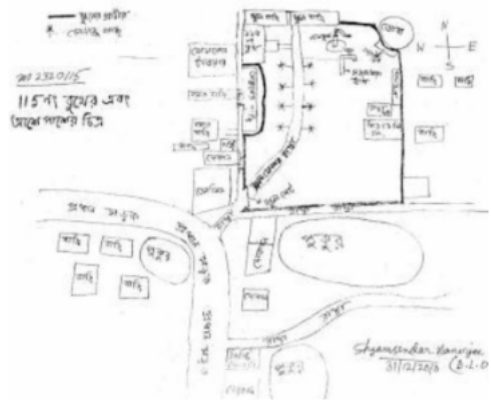

নির্বাচক নিবন্ধন আধিকারিকের স্বাক্ষর

Nazri Naksha

Google Map View

Polling Station Building Front View

Polling Station Front View

Cad View

Key MAP View

1	WB/28/196/192007	নাম : ভাস্কর আড়ি পিতার নাম: গনেশ আড়ি বাড়ির নং : n0001 বয়স : 76 লিঙ্গ : পুরুষ	ফটো উপলব্ধ	2	WB/28/196/192328	নাম : প্রতিমা আড়ি স্বামীর নাম: ভাস্কর আড়ি বাড়ির নং : n0001 বয়স : 69 লিঙ্গ : মহিলা	ফটো উপলব্ধ	3	FVZ2066744	নাম : প্রনব আড়ি পিতার নাম: ভাস্কর আড়ি বাড়ির নং : n0001 বয়স : 44 লিঙ্গ : পুরুষ	ফটো উপলব্ধ
4	FVZ1628395	নাম : পূর্ণিমা আড়ি স্বামীর নাম: অধীন আড়ি বাড়ির নং : n0008 বয়স : 43 লিঙ্গ : মহিলা	ফটো উপলব্ধ	5	FVZ1628403	নাম : অধীন আড়ি পিতার নাম: শম্ভু আড়ি বাড়ির নং : n0008 বয়স : 44 লিঙ্গ : পুরুষ	ফটো উপলব্ধ	6	WUQ0470401	নাম : মিতা আড়ি স্বামীর নাম: বিষ্ণুপদ আড়ি বাড়ির নং : n0001 বয়স : 36 লিঙ্গ : মহিলা	ফটো উপলব্ধ
7	FVZ2286409	নাম : বিষ্ণুপদ আড়ি পিতার নাম: ভাস্কর আড়ি বাড়ির নং : n0001 বয়স : 40 লিঙ্গ : পুরুষ	ফটো উপলব্ধ	8	WUQ2018174	নাম : বুল্টি আড়ি স্বামীর নাম: প্রনব আড়ি বাড়ির নং : n0001 বয়স : 38 লিঙ্গ : মহিলা	ফটো উপলব্ধ	9	WB/28/196/192081	নাম : লুলুকি আড়ি স্বামীর নাম: শম্ভু আড়ি বাড়ির নং : n0008 বয়স : 66 লিঙ্গ : মহিলা	ফটো উপলব্ধ
10	FVZ2602845	নাম : আকাশ আড়ি পিতার নাম: গুনধর আড়ি বাড়ির নং : n0007 বয়স : 36 লিঙ্গ : পুরুষ	ফটো উপলব্ধ	11	FVZ2286573	নাম : বিকাশ আড়ি পিতার নাম: গুনধর আড়ি বাড়ির নং : n0007 বয়স : 46 লিঙ্গ : পুরুষ	ফটো উপলব্ধ	12	WUQ1911569	নাম : তোতারানী আড়ি স্বামীর নাম: পলাশ আড়ি বাড়ির নং : n0007 বয়স : 35 লিঙ্গ : মহিলা	ফটো উপলব্ধ
13	WB/28/196/192296	নাম : পলাশ আড়ি পিতার নাম: গুনধর আড়ি বাড়ির নং : n0007 বয়স : 50 লিঙ্গ : পুরুষ	ফটো উপলব্ধ	14	WB/28/196/192583	নাম : নমিতা আড়ি স্বামীর নাম: বিলাস আড়ি বাড়ির নং : n0007 বয়স : 49 লিঙ্গ : মহিলা	ফটো উপলব্ধ	15	WB/28/196/192410	নাম : বিলাস আড়ি পিতার নাম: গুনধর আড়ি বাড়ির নং : n0007 বয়স : 55 লিঙ্গ : পুরুষ	ফটো উপলব্ধ
16	WB/28/196/192113	নাম : জবা আড়ি স্বামীর নাম: গুনধর আড়ি বাড়ির নং : n0007 বয়স : 68 লিঙ্গ : মহিলা	ফটো উপলব্ধ	17	WUQ1732593	নাম : কৃষ্ণা আড়ি স্বামীর নাম: অভিজিৎ আড়ি বাড়ির নং : n0006 বয়স : 33 লিঙ্গ : মহিলা	ফটো উপলব্ধ	18	WUQ1911551	নাম : অনিতা আড়ি স্বামীর নাম: ভুবনেশ্বর আড়ি বাড়ির নং : n0006 বয়স : 42 লিঙ্গ : মহিলা	ফটো উপলব্ধ
19	FVZ1447283	নাম : ভুবনেশ্বর আড়ি পিতার নাম: বিভূতি আড়ি বাড়ির নং : n0006 বয়স : 45 লিঙ্গ : পুরুষ	ফটো উপলব্ধ	20	FVZ2602837	নাম : অভিজিত আড়ি পিতার নাম: বিভূতি আড়ি বাড়ির নং : n0006 বয়স : 36 লিঙ্গ : পুরুষ	ফটো উপলব্ধ	21	WUQ2071611	নাম : দেবশীষ আড়ি পিতার নাম: মিলন আড়ি বাড়ির নং : n0006 বয়স : 30 লিঙ্গ : পুরুষ	ফটো উপলব্ধ
22	WB/28/196/192111	নাম : অনিতা আড়ি স্বামীর নাম: মিলন আড়ি বাড়ির নং : n0006 বয়স : 49 লিঙ্গ : মহিলা	ফটো উপলব্ধ	23	WB/28/196/192246	নাম : মিলন আড়ি পিতার নাম: বিভূতি আড়ি বাড়ির নং : n0006 বয়স : 52 লিঙ্গ : পুরুষ	ফটো উপলব্ধ	24	FVZ1447556	নাম : মিলারানী আড়ি স্বামীর নাম: শুভেন্দু আড়ি বাড়ির নং : n0006 বয়স : 46 লিঙ্গ : মহিলা	ফটো উপলব্ধ
25	WB/28/196/192532	নাম : শুভেন্দু আড়ি পিতার নাম: বিভূতি আড়ি বাড়ির নং : n0006 বয়স : 54 লিঙ্গ : পুরুষ	ফটো উপলব্ধ	26	WB/28/196/192110	নাম : বন্দনা আড়ি স্বামীর নাম: রাজু আড়ি বাড়ির নং : n0006 বয়স : 51 লিঙ্গ : মহিলা	ফটো উপলব্ধ	27	WB/28/196/192260	নাম : রাজু আড়ি পিতার নাম: বিভূতি আড়ি বাড়ির নং : n0006 বয়স : 58 লিঙ্গ : পুরুষ	ফটো উপলব্ধ
28	WB/28/196/192267	নাম : বিভূতি আড়ি পিতার নাম: কার্তিক আড়ি বাড়ির নং : n0006 বয়স : 81 লিঙ্গ : পুরুষ	ফটো উপলব্ধ	29	WB/28/196/192112	নাম : সরলা আড়ি স্বামীর নাম: বীরেন্দ্র আড়ি বাড়ির নং : n0005 বয়স : 86 লিঙ্গ : মহিলা	ফটো উপলব্ধ	30	WB/28/196/192582	নাম : পুতুল আড়ি স্বামীর নাম: দীনবন্ধু আড়ি বাড়ির নং : n0004 বয়স : 50 লিঙ্গ : মহিলা	ফটো উপলব্ধ