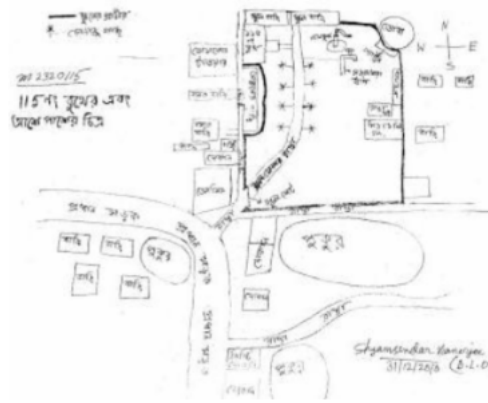

নির্বাচক নিবন্ধন আধিকারিকের স্বাক্ষর

Nazri Naksha

Google Map View

Polling Station Building Front View

Polling Station Front View

Cad View

Key MAP View

1	WB/28/196/192007	নাম : ভাস্কর আড়ি পিতার নাম: গনেশ আড়ি বাড়ির নং : n0001 বয়স : 76 লিঙ্গ : পুরুষ	ফটো উপলব্ধ	2	WB/28/196/192328	নাম : প্রতিমা আড়ি স্বামীর নাম: ভাস্কর আড়ি বাড়ির নং : n0001 বয়স : 69 লিঙ্গ : মহিলা	ফটো উপলব্ধ	3	FVZ2066744	নাম : প্রনব আড়ি পিতার নাম: ভাস্কর আড়ি বাড়ির নং : n0001 বয়স : 44 লিঙ্গ : পুরুষ	ফটো উপলব্ধ
4	FVZ1628395	নাম : পূর্ণিমা আড়ি স্বামীর নাম: অধীন আড়ি বাড়ির নং : n0008 বয়স : 43 লিঙ্গ : মহিলা	ফটো উপলব্ধ	5	FVZ1628403	নাম : অধীন আড়ি পিতার নাম: শম্ভু আড়ি বাড়ির নং : n0008 বয়স : 44 লিঙ্গ : পুরুষ	ফটো উপলব্ধ	6	WUQ0470401	নাম : মিতা আড়ি স্বামীর নাম: বিষ্ণুপদ আড়ি বাড়ির নং : n0001 বয়স : 36 লিঙ্গ : মহিলা	ফটো উপলব্ধ
7	FVZ2286409	নাম : বিষ্ণুপদ আড়ি পিতার নাম: ভাস্কর আড়ি বাড়ির নং : n0001 বয়স : 40 লিঙ্গ : পুরুষ	ফটো উপলব্ধ	8	WUQ2018174	নাম : বুল্টি আড়ি স্বামীর নাম: প্রনব আড়ি বাড়ির নং : n0001 বয়স : 38 লিঙ্গ : মহিলা	ফটো উপলব্ধ	9	WB/28/196/192081	নাম : লুলুকি আড়ি স্বামীর নাম: শম্ভু আড়ি বাড়ির নং : n0008 বয়স : 66 লিঙ্গ : মহিলা	ফটো উপলব্ধ
10	FVZ2602845	নাম : আকাশ আড়ি পিতার নাম: গুনধর আড়ি বাড়ির নং : n0007 বয়স : 36 লিঙ্গ : পুরুষ	ফটো উপলব্ধ	11	FVZ2286573	নাম : বিকাশ আড়ি পিতার নাম: গুনধর আড়ি বাড়ির নং : n0007 বয়স : 46 লিঙ্গ : পুরুষ	ফটো উপলব্ধ	12	WUQ1911569	নাম : তোতারানী আড়ি স্বামীর নাম: পলাশ আড়ি বাড়ির নং : n0007 বয়স : 35 লিঙ্গ : মহিলা	ফটো উপলব্ধ
13	WB/28/196/192296	নাম : পলাশ আড়ি পিতার নাম: গুনধর আড়ি বাড়ির নং : n0007 বয়স : 50 লিঙ্গ : পুরুষ	ফটো উপলব্ধ	14	WB/28/196/192583	নাম : নমিতা আড়ি স্বামীর নাম: বিলাস আড়ি বাড়ির নং : n0007 বয়স : 49 লিঙ্গ : মহিলা	ফটো উপলব্ধ	15	WB/28/196/192410	নাম : বিলাস আড়ি পিতার নাম: গুনধর আড়ি বাড়ির নং : n0007 বয়স : 55 লিঙ্গ : পুরুষ	ফটো উপলব্ধ
16	WB/28/196/192113	নাম : জবা আড়ি স্বামীর নাম: গুনধর আড়ি বাড়ির নং : n0007 বয়স : 68 লিঙ্গ : মহিলা	ফটো উপলব্ধ	17	WUQ1732593	নাম : কৃষ্ণা আড়ি স্বামীর নাম: অভিজিৎ আড়ি বাড়ির নং : n0006 বয়স : 33 লিঙ্গ : মহিলা	ফটো উপলব্ধ	18	WUQ1911551	নাম : অনিতা আড়ি স্বামীর নাম: ভুবনেশ্বর আড়ি বাড়ির নং : n0006 বয়স : 42 লিঙ্গ : মহিলা	ফটো উপলব্ধ
19	FVZ1447283	নাম : ভুবনেশ্বর আড়ি পিতার নাম: বিভূতি আড়ি বাড়ির নং : n0006 বয়স : 45 লিঙ্গ : পুরুষ	ফটো উপলব্ধ	20	FVZ2602837	নাম : অভিজিত আড়ি পিতার নাম: বিভূতি আড়ি বাড়ির নং : n0006 বয়স : 36 লিঙ্গ : পুরুষ	ফটো উপলব্ধ	21	WUQ2071611	নাম : দেবশীষ আড়ি পিতার নাম: মিলন আড়ি বাড়ির নং : n0006 বয়স : 30 লিঙ্গ : পুরুষ	ফটো উপলব্ধ
22	WB/28/196/192111	নাম : অনিতা আড়ি স্বামীর নাম: মিলন আড়ি বাড়ির নং : n0006 বয়স : 49 লিঙ্গ : মহিলা	ফটো উপলব্ধ	23	WB/28/196/192246	নাম : মিলন আড়ি পিতার নাম: বিভূতি আড়ি বাড়ির নং : n0006 বয়স : 52 লিঙ্গ : পুরুষ	ফটো উপলব্ধ	24	FVZ1447556	নাম : মিলারানী আড়ি স্বামীর নাম: শুভেন্দু আড়ি বাড়ির নং : n0006 বয়স : 46 লিঙ্গ : মহিলা	ফটো উপলব্ধ
25	WB/28/196/192532	নাম : শুভেন্দু আড়ি পিতার নাম: বিভূতি আড়ি বাড়ির নং : n0006 বয়স : 54 লিঙ্গ : পুরুষ	ফটো উপলব্ধ	26	WB/28/196/192110	নাম : বন্দনা আড়ি স্বামীর নাম: রাজু আড়ি বাড়ির নং : n0006 বয়স : 51 লিঙ্গ : মহিলা	ফটো উপলব্ধ	27	WB/28/196/192260	নাম : রাজু আড়ি পিতার নাম: বিভূতি আড়ি বাড়ির নং : n0006 বয়স : 58 লিঙ্গ : পুরুষ	ফটো উপলব্ধ
28	WB/28/196/192267	নাম : বিভূতি আড়ি পিতার নাম: কার্তিক আড়ি বাড়ির নং : n0006 বয়স : 81 লিঙ্গ : পুরুষ	ফটো উপলব্ধ	29	WB/28/196/192112	নাম : সরলা আড়ি স্বামীর নাম: বীরেন্দ্র আড়ি বাড়ির নং : n0005 বয়স : 86 লিঙ্গ : মহিলা	ফটো উপলব্ধ	30	WB/28/196/192582	নাম : পুতুল আড়ি স্বামীর নাম: দীনবন্ধু আড়ি বাড়ির নং : n0004 বয়স : 50 লিঙ্গ : মহিলা	ফটো উপলব্ধ