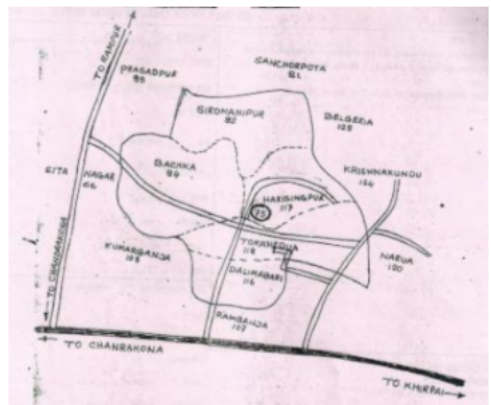

Key MAP View