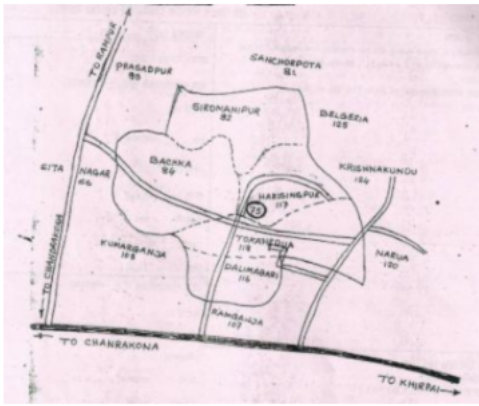

Nazri Naksha