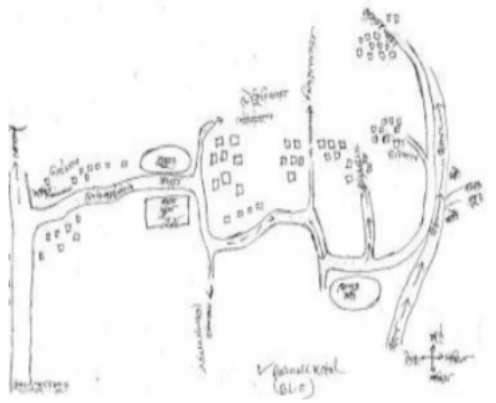

নির্বাচক নিবন্ধন আধিকারিকের স্বাক্ষর

Nazri Naksha

Google Map View

Polling Station Building Front View

Polling Station Front View

Cad View

Key MAP View

1 নাম : সাহারজান বিবি স্বামীর নাম: সবুর খান বাড়ির নং : n0005 বয়স : 76 লিঙ্গ : মহিলা ফটো উপলব্ধ	WB/28/196/261185	2 নাম : বাদল খান পিতার নাম: সবুর খান বাড়ির নং : n0005 বয়স : 51 লিঙ্গ : পুরুষ ফটো উপলব্ধ	WB/28/196/261441	3 নাম : মর্জিনাবিবি স্বামীর নাম: বাদল খান বাড়ির নং : n0005 বয়স : 47 লিঙ্গ : মহিলা ফটো উপলব্ধ	FVZ1654300
4 নাম : সারজিনা বিবি স্বামীর নাম: রিজবুল মল্লিক বাড়ির নং : n0103 বয়স : 31 লিঙ্গ : মহিলা ফটো উপলব্ধ	WUQ1914647	5 নাম : বিউটি বিবি স্বামীর নাম: সেখ সাইফুল বাড়ির নং : n0114 বয়স : 38 লিঙ্গ : মহিলা ফটো উপলব্ধ	WUQ1734185	6 নাম : মোসদুরা বিবি স্বামীর নাম: সেখ সাজাহান আলি বাড়ির নং : n0114 বয়স : 31 লিঙ্গ : মহিলা ফটো উপলব্ধ	WUQ2020337
7 নাম : শর্মিলা বিবি স্বামীর নাম: নাসিরুদ্দিন সেখ বাড়ির নং : n0162 বয়স : 32 লিঙ্গ : মহিলা ফটো উপলব্ধ	WUQ1811371	8 নাম : আসরাতুন বিবি স্বামীর নাম: সেখ জালালুদ্দিন বাড়ির নং : n0164 বয়স : 34 লিঙ্গ : মহিলা ফটো উপলব্ধ	WUQ1914639	9 নাম : রওসনা বিবি স্বামীর নাম: সেখ জালালুদ্দিন বাড়ির নং : n0166 বয়স : 42 লিঙ্গ : মহিলা ফটো উপলব্ধ	FVZ2064806
10 নাম : সেখ জালালুদ্দিন পিতার নাম: সেখ রিয়াজুল বাড়ির নং : n0167 বয়স : 47 লিঙ্গ : পুরুষ ফটো উপলব্ধ	FVZ2064798	11 নাম : জাহানারা বিবি স্বামীর নাম: সাজেদ খান বাড়ির নং : n0001 বয়স : 63 লিঙ্গ : মহিলা ফটো উপলব্ধ	WB/28/196/261207	12 নাম : সাইদুল খান পিতার নাম: সাজেদ খান বাড়ির নং : n0001 বয়স : 41 লিঙ্গ : পুরুষ ফটো উপলব্ধ	FVZ2313294
13 নাম : ইনতাজ খান পিতার নাম: সাজেদ খান বাড়ির নং : n0001 বয়স : 40 লিঙ্গ : পুরুষ ফটো উপলব্ধ	WUQ1355999	14 নাম : আলোমা আরা বিবি স্বামীর নাম: ইনতাজ খান বাড়ির নং : n0001 বয়স : 31 লিঙ্গ : মহিলা ফটো উপলব্ধ	WUQ2020352	15 নাম : রাজু খান পিতার নাম: আকবর খান বাড়ির নং : n0003 বয়স : 52 লিঙ্গ : পুরুষ ফটো উপলব্ধ	FVZ2313377
16 নাম : মুসলেমা বিবি স্বামীর নাম: রাজু খান বাড়ির নং : n0003 বয়স : 44 লিঙ্গ : মহিলা ফটো উপলব্ধ	FVZ2092328	17 নাম : সেক সুলতান পিতার নাম: সেখ মনু বাড়ির নং : n0077 বয়স : 52 লিঙ্গ : পুরুষ ফটো উপলব্ধ	WUQ2596617	18 নাম : রাকেশ খান পিতার নাম: রাজু খান বাড়ির নং : n0003 বয়স : 25 লিঙ্গ : পুরুষ ফটো উপলব্ধ	WUQ2711521
19 নাম : বাপ্পা খান পিতার নাম: বাদল খান বাড়ির নং : n0005 বয়স : 24 লিঙ্গ : পুরুষ ফটো উপলব্ধ	WUQ2721868	20 নাম : সেখ জামিরুদ্দিন পিতার নাম: সেখ জালালুদ্দিন বাড়ির নং : এন0167 বয়স : 22 লিঙ্গ : পুরুষ ফটো উপলব্ধ	WUQ2903938	21 নাম : গোলজান বিবি স্বামীর নাম: ভাদু খাঁ বাড়ির নং : n0083 বয়স : 51 লিঙ্গ : মহিলা ফটো উপলব্ধ	FVZ1649052
22 নাম : ভাদু খাঁ পিতার নাম: অজিত খাঁ বাড়ির নং : n0083 বয়স : 67 লিঙ্গ : পুরুষ ফটো উপলব্ধ	FVZ1644657	23 নাম : মোঃ অসি বিবি স্বামীর নাম: সেখ সুলতান আলি বাড়ির নং : n0077 বয়স : 47 লিঙ্গ : মহিলা ফটো উপলব্ধ	FVZ1646140	24 নাম : রেহেনা খাতুন পিতার নাম: সেখ মনু বাড়ির নং : n0077 বয়স : 50 লিঙ্গ : মহিলা ফটো উপলব্ধ	WUQ2596666
25 নাম : আরজান বিবি স্বামীর নাম: সেখ মনু বাড়ির নং : n0077 বয়স : 76 লিঙ্গ : মহিলা ফটো উপলব্ধ	WB/28/196/261378	26 নাম : রিজবুল মল্লিক পিতার নাম: গোলাম মুস্তাফা মল্লিক বাড়ির নং : n0103 বয়স : 35 লিঙ্গ : পুরুষ ফটো উপলব্ধ	WUQ1355957	27 নাম : রিজিনা বিবি স্বামীর নাম: গোলাম মুস্তাফা মল্লিক বাড়ির নং : n0103 বয়স : 55 লিঙ্গ : মহিলা ফটো উপলব্ধ	FVZ2574150
28 নাম : সেখ সাদ্দাম আলি মায়ের নাম: সেখ সুলতান আলি বাড়ির নং : n0077 বয়স : 28 লিঙ্গ : পুরুষ ফটো উপলব্ধ	WUQ2112019	29 নাম : সেরিফন বিবি স্বামীর নাম: মকসেদ আলি সেখ বাড়ির নং : n0086 বয়স : 79 লিঙ্গ : মহিলা ফটো উপলব্ধ	WB/28/196/261149	30 নাম : কোহিনুর খাতুন পিতার নাম: ভাদু খাঁ বাড়ির নং : n0083 বয়স : 26 লিঙ্গ : মহিলা ফটো উপলব্ধ	WUQ2323772