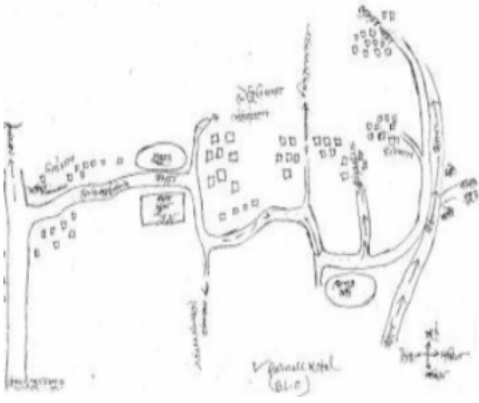

Nazri Naksha