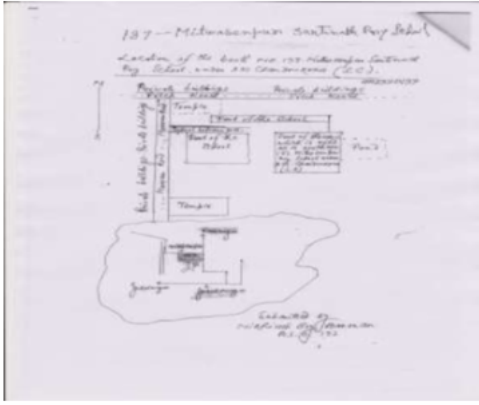

Nazri Naksha