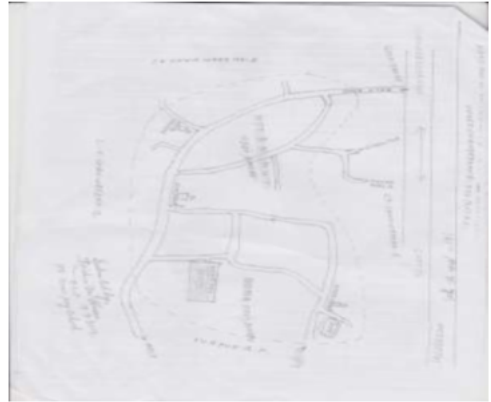

নির্বাচক নিবন্ধন আধিকারিকের স্বাক্ষর

Nazri Naksha

Google Map View

Polling Station Building Front View

Polling Station Front View

Cad View

Key MAP View

1 নাম : পিংকি কর্মকার স্বামীর নাম: অনুপ কর্মকার বাড়ির নং : n0079 বয়স : 36 লিঙ্গ : মহিলা	WUQ2118735 ফটো উপলব্ধ	2 নাম : মহাশ্বেতা কুন্ডু স্বামীর নাম: সমরেশ কুন্ডু বাড়ির নং : n0073 বয়স : 42 লিঙ্গ : মহিলা	NUO1542901 ফটো উপলব্ধ	3 নাম : মামনি কুন্ডু স্বামীর নাম: স্বরজীত কুন্ডু বাড়ির নং : এন0073 বয়স : 32 লিঙ্গ : মহিলা	NIO1411438 ফটো উপলব্ধ
4 নাম : মৌসুমী কুণ্ডু স্বামীর নাম: মানস কুণ্ডু বাড়ির নং : n0074 বয়স : 31 লিঙ্গ : মহিলা	WUQ2250355 ফটো উপলব্ধ	5 নাম : সুপর্ণা কুণ্ডু স্বামীর নাম: অভিজিৎ কুণ্ডু বাড়ির নং : এন0080 বয়স : 25 লিঙ্গ : মহিলা	WUQ2445492 ফটো উপলব্ধ	6 নাম : তারাপদ কুণ্ডু পিতার নাম: অনাদি কুণ্ডু বাড়ির নং : n0073 বয়স : 81 লিঙ্গ : পুরুষ	WB/28/196/240470 ফটো উপলব্ধ
7 নাম : মঞ্জু কুণ্ডু স্বামীর নাম: তারাপদ কুণ্ডু বাড়ির নং : n0073 বয়স : 66 লিঙ্গ : মহিলা	WB/28/196/240076 ফটো উপলব্ধ	8 নাম : স্বরজিৎ কুন্ডু পিতার নাম: তারাপদ কুন্ডু বাড়ির নং : n0073 বয়স : 44 লিঙ্গ : পুরুষ	FVZ1431972 ফটো উপলব্ধ	9 নাম : শিবরাম কুণ্ডু পিতার নাম: অনাদি কুণ্ডু বাড়ির নং : n0074 বয়স : 66 লিঙ্গ : পুরুষ	WB/28/196/240402 ফটো উপলব্ধ
10 নাম : তরুণতা কুণ্ডু স্বামীর নাম: শিবরাম কুণ্ডু বাড়ির নং : n0074 বয়স : 60 লিঙ্গ : মহিলা	WB/28/196/240220 ফটো উপলব্ধ	11 নাম : প্রবীর খাঁড়া পিতার নাম: রতন খাঁড়া বাড়ির নং : n0074 বয়স : 53 লিঙ্গ : পুরুষ	WUQ1818178 ফটো উপলব্ধ	12 নাম : সুনিতা খাঁড়া স্বামীর নাম: প্রবীর খাঁড়া বাড়ির নং : n0074 বয়স : 41 লিঙ্গ : মহিলা	WUQ1818103 ফটো উপলব্ধ
13 নাম : অভিজিৎ কুণ্ডু পিতার নাম: জিতেন কুণ্ডু বাড়ির নং : n0080 বয়স : 43 লিঙ্গ : পুরুষ	FVZ1644749 ফটো উপলব্ধ	14 নাম : চন্দনা কুন্ডু স্বামীর নাম: অমরেশ কুন্ডু বাড়ির নং : n0080 বয়স : 43 লিঙ্গ : মহিলা	WUQ1468560 ফটো উপলব্ধ	15 নাম : অমরেশ কুন্ডু পিতার নাম: জিতেন কুন্ডু বাড়ির নং : n0080 বয়স : 46 লিঙ্গ : পুরুষ	FVZ2084408 ফটো উপলব্ধ
16 নাম : লক্ষ্মী কুণ্ডু স্বামীর নাম: জিতেন কুণ্ডু বাড়ির নং : n0080 বয়স : 69 লিঙ্গ : মহিলা	WB/28/196/240018 ফটো উপলব্ধ	17 নাম : জিতেন কুণ্ডু পিতার নাম: অনাদি কুণ্ডু বাড়ির নং : n0080 বয়স : 75 লিঙ্গ : পুরুষ	WB/28/196/240541 ফটো উপলব্ধ	18 নাম : পলাশ কুন্ডু পিতার নাম: সীতারাম কুন্ডু বাড়ির নং : n0079 বয়স : 29 লিঙ্গ : পুরুষ	WUQ2025773 ফটো উপলব্ধ
19 নাম : মাধবী কুণ্ডু স্বামীর নাম: সীতারাম কুণ্ডু বাড়ির নং : n0079 বয়স : 55 লিঙ্গ : মহিলা	WB/28/196/240123 ফটো উপলব্ধ	20 নাম : সীতারাম কুণ্ডু পিতার নাম: অনাদি কুণ্ডু বাড়ির নং : n0079 বয়স : 69 লিঙ্গ : পুরুষ	WB/28/196/240756 ফটো উপলব্ধ	21 নাম : মানস কুন্ডু পিতার নাম: শিবরাম কুন্ডু বাড়ির নং : n0074 বয়স : 39 লিঙ্গ : পুরুষ	WUQ1468545 ফটো উপলব্ধ
22 নাম : বিদ্যাৎ কুন্ডু পিতার নাম: ধরনীধর কুন্ডু বাড়ির নং : n0113 বয়স : 45 লিঙ্গ : পুরুষ	FVZ2305456 ফটো উপলব্ধ	23 নাম : ধরনীধর কুন্ডু পিতার নাম: শ্যামাপদ কুন্ডু বাড়ির নং : n0111 বয়স : 76 লিঙ্গ : পুরুষ	FVZ2305472 ফটো উপলব্ধ	24 নাম : ময়না কুন্ডু(লাহা) স্বামীর নাম: বিদ্যাৎ কুন্ডু বাড়ির নং : n0117 বয়স : 42 লিঙ্গ : মহিলা	WUQ1375823 ফটো উপলব্ধ
25 নাম : গোপিকান্ত কয়াল পিতার নাম: অসিত কুমার কয়াল বাড়ির নং : n0058 বয়স : 38 লিঙ্গ : পুরুষ	WUQ0585588 ফটো উপলব্ধ	26 নাম : ঝর্না কয়াল স্বামীর নাম: অসিত কয়াল বাড়ির নং : n0058 বয়স : 59 লিঙ্গ : মহিলা	WB/28/196/240669 ফটো উপলব্ধ	27 নাম : অসিত কয়াল পিতার নাম: পূর্ণ কয়াল বাড়ির নং : n0058 বয়স : 66 লিঙ্গ : পুরুষ	WB/28/196/240713 ফটো উপলব্ধ
28 নাম : শক্তি কয়াল পিতার নাম: পূর্ণ কয়াল বাড়ির নং : n0031 বয়স : 61 লিঙ্গ : পুরুষ	WB/28/196/240082 ফটো উপলব্ধ	29 নাম : কমলা কয়াল স্বামীর নাম: পূর্ণ কয়াল বাড়ির নং : n0031 বয়স : 84 লিঙ্গ : মহিলা	WB/28/196/240279 ফটো উপলব্ধ	30 নাম : পূর্ণ কয়াল পিতার নাম: শ্বশি কয়াল বাড়ির নং : n0031 বয়স : 86 লিঙ্গ : পুরুষ	WB/28/196/240382 ফটো উপলব্ধ