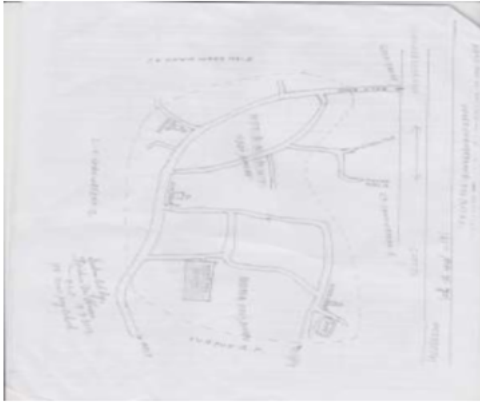

Nazri Naksha