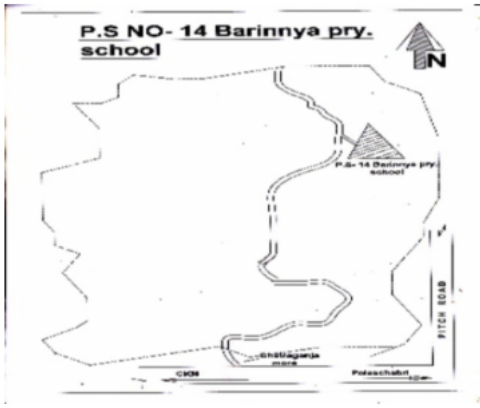

Nazri Naksha