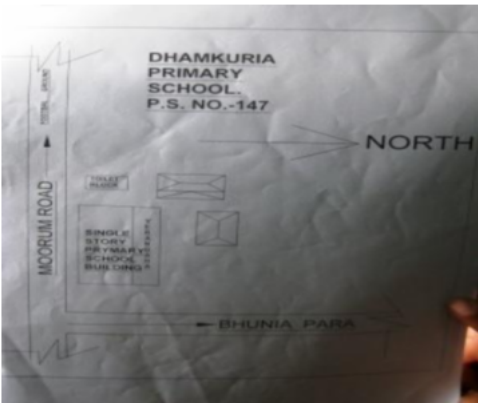

নির্বাচক নিবন্ধন আধিকারিকের স্বাক্ষর

Nazri Naksha

Google Map View

Polling Station Building Front View

Polling Station Front View

Cad View

Key MAP View

1 নাম : রীনা (পাল) হাইত স্বামীর নাম: কোশিক পাল বাড়ির নং : n0163 বয়স : 34 লিঙ্গ : মহিলা ফটো উপলব্ধ	WUQ1924810	2 নাম : শিল্পা পাল স্বামীর নাম: ইন্দ্রজিৎ পাল বাড়ির নং : ধামকুরিয়া বয়স : 28 লিঙ্গ : মহিলা ফটো উপলব্ধ	WUQ2114692	3 নাম : মানসী পাত্র ভুঁইয়া স্বামীর নাম: বিশ্বজিৎ ভূঞা বাড়ির নং : n0173 বয়স : 34 লিঙ্গ : মহিলা ফটো উপলব্ধ	WUQ1501436
4 নাম : বিলাস আদিকারী পিতার নাম: নিতাই আদিকারী বাড়ির নং : n0038 বয়স : 55 লিঙ্গ : পুরুষ ফটো উপলব্ধ	WB/28/196/375169	5 নাম : ঝুমুর আদিকারী স্বামীর নাম: বিলাস আদিকারী বাড়ির নং : n0038 বয়স : 48 লিঙ্গ : মহিলা ফটো উপলব্ধ	FVZ2070985	6 নাম : প্রতাপ রুদ্র আদিকারী পিতার নাম: বিলাস আদিকারী বাড়ির নং : n0038 বয়স : 27 লিঙ্গ : পুরুষ ফটো উপলব্ধ	WUQ2251197
7 নাম : বিশ্বজিৎ সন্দার পিতার নাম: শিবরাম সন্দার বাড়ির নং : এন0127 বয়স : 22 লিঙ্গ : পুরুষ ফটো উপলব্ধ	WUQ2941680	8 নাম : অভিজিৎ সন্দার পিতার নাম: শিবরাম সন্দার বাড়ির নং : এন0127 বয়স : 24 লিঙ্গ : পুরুষ ফটো উপলব্ধ	WUQ2941706	9 নাম : প্রিয়া কোটাল স্বামীর নাম: রাজকুমার কোটাল বাড়ির নং : নং127 বয়স : 21 লিঙ্গ : মহিলা ফটো উপলব্ধ	WUQ2938264
10 নাম : অগ্রহায়ণ কোটাল পিতার নাম: শান্ত কোটাল বাড়ির নং : এন0126 বয়স : 24 লিঙ্গ : পুরুষ ফটো উপলব্ধ	WUQ3006434	11 নাম : ফুলন কোটাল স্বামীর নাম: লক্ষীকান্ত কোটাল বাড়ির নং : n0126 বয়স : 30 লিঙ্গ : মহিলা ফটো উপলব্ধ	WUQ2251445	12 নাম : রাজ কুমার কোটাল পিতার নাম: মদন কোটাল বাড়ির নং : এন0127 বয়স : 22 লিঙ্গ : পুরুষ ফটো উপলব্ধ	WUQ2896033
13 নাম : বিজয় কোটাল পিতার নাম: মদন কোটাল বাড়ির নং : এন0127 বয়স : 21 লিঙ্গ : পুরুষ ফটো উপলব্ধ	WUQ2939585	14 নাম : দুর্লী কোটাল স্বামীর নাম: সুবল কোটাল বাড়ির নং : n0116 বয়স : 95 লিঙ্গ : মহিলা ফটো উপলব্ধ	WB/28/196/207562	15 নাম : পঞ্চানন কোটাল পিতার নাম: সুবল কোটাল বাড়ির নং : n0116 বয়স : 65 লিঙ্গ : পুরুষ ফটো উপলব্ধ	WB/28/196/207484
16 নাম : প্রতিমা কোটাল স্বামীর নাম: পঞ্চানন কোটাল বাড়ির নং : n0116 বয়স : 59 লিঙ্গ : মহিলা ফটো উপলব্ধ	WB/28/196/207201	17 নাম : বিশ্বনাথ কোটাল পিতার নাম: পঞ্চানন কোটাল বাড়ির নং : n0116 বয়স : 33 লিঙ্গ : পুরুষ ফটো উপলব্ধ	WUQ1738947	18 নাম : দোলন কোটাল স্বামীর নাম: বিশ্বনাথ কোটাল বাড়ির নং : n0116 বয়স : 29 লিঙ্গ : মহিলা ফটো উপলব্ধ	WUQ2027670
19 নাম : অনাদী কোটাল পিতার নাম: সতীশ কোটাল বাড়ির নং : n0126 বয়স : 71 লিঙ্গ : পুরুষ ফটো উপলব্ধ	WB/28/196/207494	20 নাম : শেফালী কোটাল স্বামীর নাম: অনাদী কোটাল বাড়ির নং : n0126 বয়স : 62 লিঙ্গ : মহিলা ফটো উপলব্ধ	WB/28/196/207320	21 নাম : শান্ত কোটাল পিতার নাম: অনাদী কোটাল বাড়ির নং : n0126 বয়স : 45 লিঙ্গ : পুরুষ ফটো উপলব্ধ	FVZ2070993
22 নাম : মঞ্জু কোটাল স্বামীর নাম: শান্ত কোটাল বাড়ির নং : n0126 বয়স : 42 লিঙ্গ : মহিলা ফটো উপলব্ধ	FVZ2214120	23 নাম : ঝন্টু কোটাল পিতার নাম: অনাদী কোটাল বাড়ির নং : n0126 বয়স : 42 লিঙ্গ : পুরুষ ফটো উপলব্ধ	FVZ2214104	24 নাম : দিপালী কোটাল স্বামীর নাম: ঝন্টু কোটাল বাড়ির নং : n0126 বয়স : 41 লিঙ্গ : মহিলা ফটো উপলব্ধ	FVZ2214112
25 নাম : ডলি কোটাল স্বামীর নাম: মঙ্গলা কোটাল বাড়ির নং : n0126 বয়স : 41 লিঙ্গ : মহিলা ফটো উপলব্ধ	WUQ0606830	26 নাম : রতন কোটাল পিতার নাম: সুবল কোটাল বাড়ির নং : n0127 বয়স : 70 লিঙ্গ : পুরুষ ফটো উপলব্ধ	WB/28/196/207023	27 নাম : ছায়া কোটাল স্বামীর নাম: রতন কোটাল বাড়ির নং : n0127 বয়স : 65 লিঙ্গ : মহিলা ফটো উপলব্ধ	WB/28/196/207078
28 নাম : দীনবন্ধু কোটাল পিতার নাম: রতন কোটাল বাড়ির নং : n0127 বয়স : 41 লিঙ্গ : পুরুষ ফটো উপলব্ধ	FVZ2564375	29 নাম : টুম্পা কোটাল স্বামীর নাম: দীনবন্ধু কোটাল বাড়ির নং : n0127 বয়স : 34 লিঙ্গ : মহিলা ফটো উপলব্ধ	WUQ1738830	30 নাম : যতন কোটাল পিতার নাম: সুবল কোটাল বাড়ির নং : n0127 বয়স : 68 লিঙ্গ : পুরুষ ফটো উপলব্ধ	WB/28/196/207123