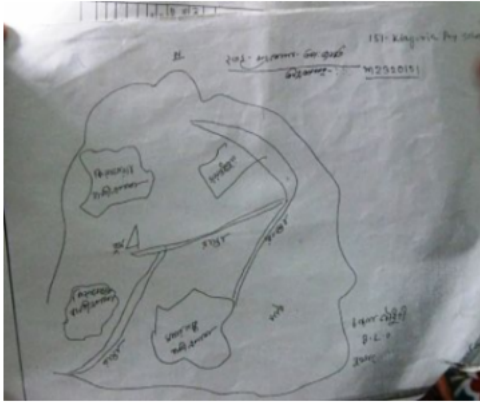

Nazri Naksha