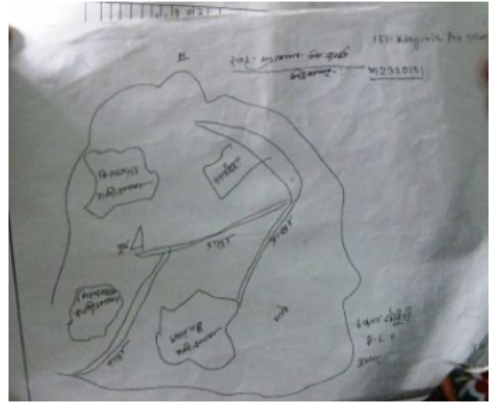

নির্বাচক নিবন্ধন আধিকারিকের স্বাক্ষর

Nazri Naksha

Google Map View

Polling Station Building Front View

Polling Station Front View

Cad View

Key MAP View

1 নাম : শান্তনু কুশারী পিতার নাম: বলাই কুশারী বাড়ির নং : n0097 বয়স : 37 লিঙ্গ : পুরুষ	WUQ0620831 ফটো উপলব্ধ	2 নাম : বলাই কুশারী পিতার নাম: সুধাংশু কুশারী বাড়ির নং : n0105 বয়স : 63 লিঙ্গ : পুরুষ	WUQ0620849 ফটো উপলব্ধ	3 নাম : অঞ্জলী কুশারী স্বামীর নাম: বলাই কুশারী বাড়ির নং : n0108 বয়স : 58 লিঙ্গ : মহিলা	WUQ0620823 ফটো উপলব্ধ
4 নাম : রিম্পা কুশারী স্বামীর নাম: শান্তনু কুশারী বাড়ির নং : n0097 বয়স : 28 লিঙ্গ : মহিলা	WUQ2318921 ফটো উপলব্ধ	5 নাম : আশালতা কাপাস স্বামীর নাম: মোহন কাপাস বাড়ির নং : n0106 বয়স : 70 লিঙ্গ : মহিলা	WUQ0620302 ফটো উপলব্ধ	6 নাম : পূর্ণিমা কাপাস স্বামীর নাম: শশাঙ্ক কাপাস বাড়ির নং : 18 বয়স : 37 লিঙ্গ : মহিলা	FVZ2573863 ফটো উপলব্ধ
7 নাম : শশাঙ্ক কাপাস পিতার নাম: মোহন কাপাস বাড়ির নং : 18 বয়স : 41 লিঙ্গ : পুরুষ	WUQ1358308 ফটো উপলব্ধ	8 নাম : সুশান্ত কাপাস পিতার নাম: শশাঙ্ক কাপাস বাড়ির নং : 18 বয়স : 20 লিঙ্গ : পুরুষ	WUQ3037645 ফটো উপলব্ধ	9 নাম : বিউটি কারক স্বামীর নাম: অরুণ কারক বাড়ির নং : n0015 বয়স : 35 লিঙ্গ : মহিলা	WUQ1358225 ফটো উপলব্ধ
10 নাম : তাপস কুমার কারক পিতার নাম: দেবেন্দ্র কারক বাড়ির নং : n0016 বয়স : 57 লিঙ্গ : পুরুষ	WB/28/196/345554 ফটো উপলব্ধ	11 নাম : তরুন কারক পিতার নাম: দেবেন্দ্র কারক বাড়ির নং : n0016 বয়স : 54 লিঙ্গ : পুরুষ	WB/28/196/345080 ফটো উপলব্ধ	12 নাম : অপর্ণা কারক (মন্ডল) স্বামীর নাম: তরুন কারক বাড়ির নং : n0016 বয়স : 47 লিঙ্গ : মহিলা	WUQ0620716 ফটো উপলব্ধ
13 নাম : তুষার কারক পিতার নাম: দেবেন্দ্র কারক বাড়ির নং : n0016 বয়স : 51 লিঙ্গ : পুরুষ	WB/28/196/345096 ফটো উপলব্ধ	14 নাম : আরতি কারক স্বামীর নাম: ভজন কারক বাড়ির নং : n0016 বয়স : 50 লিঙ্গ : মহিলা	FVZ1632157 ফটো উপলব্ধ	15 নাম : মৌসুমী কারক স্বামীর নাম: তাপস কারক বাড়ির নং : n0016 বয়স : 44 লিঙ্গ : মহিলা	FVZ2344554 ফটো উপলব্ধ
16 নাম : শংকর কারক পিতার নাম: নন্দ কারক বাড়ির নং : n0018 বয়স : 63 লিঙ্গ : পুরুষ	WB/28/196/345030 ফটো উপলব্ধ	17 নাম : কৃষ্ণারানী কারক স্বামীর নাম: শংকর কারক বাড়ির নং : n0018 বয়স : 55 লিঙ্গ : মহিলা	WB/28/196/345163 ফটো উপলব্ধ	18 নাম : কানাইলাল কারক পিতার নাম: অমল্য কারক বাড়ির নং : n0021 বয়স : 67 লিঙ্গ : পুরুষ	WB/28/196/345526 ফটো উপলব্ধ
19 নাম : চিন্ময় কারক পিতার নাম: কানাইলাল কারক বাড়ির নং : n0021 বয়স : 32 লিঙ্গ : পুরুষ	WUQ1739838 ফটো উপলব্ধ	20 নাম : উষারানী কারক স্বামীর নাম: কানাই কারক বাড়ির নং : n0021 বয়স : 61 লিঙ্গ : মহিলা	WB/28/196/345293 ফটো উপলব্ধ	21 নাম : আলোককুমার কারক পিতার নাম: বিজয় কারক বাড়ির নং : n0024 বয়স : 63 লিঙ্গ : পুরুষ	WB/28/196/345041 ফটো উপলব্ধ
22 নাম : অর্পব লাল কারক পিতার নাম: অলক কুমার কারক বাড়ির নং : n0024 বয়স : 37 লিঙ্গ : পুরুষ	FVZ2613263 ফটো উপলব্ধ	23 নাম : করুণাময় কারক পিতার নাম: ক্ষুদিরাম কারক বাড়ির নং : n0025 বয়স : 66 লিঙ্গ : পুরুষ	WB/28/196/345054 ফটো উপলব্ধ	24 নাম : স্নিগ্ধারানী কারক স্বামীর নাম: করুণাময় কারক বাড়ির নং : n0025 বয়স : 61 লিঙ্গ : মহিলা	WB/28/196/345073 ফটো উপলব্ধ
25 নাম : পুলক কুমার কারক পিতার নাম: করুণাময় কারক বাড়ির নং : n0025 বয়স : 49 লিঙ্গ : পুরুষ	WB/28/196/345893 ফটো উপলব্ধ	26 নাম : শতাব্দী কারক স্বামীর নাম: পুলক কারক বাড়ির নং : n0025 বয়স : 37 লিঙ্গ : মহিলা	FVZ2573848 ফটো উপলব্ধ	27 নাম : বিষ্ণুপদ কারক পিতার নাম: রতন কারক বাড়ির নং : n0030 বয়স : 61 লিঙ্গ : পুরুষ	WB/28/196/345365 ফটো উপলব্ধ
28 নাম : কালীকিংকর কারক পিতার নাম: বিষ্ণুপদ কারক বাড়ির নং : n0030 বয়স : 41 লিঙ্গ : পুরুষ	FVZ2457760 ফটো উপলব্ধ	29 নাম : সন্দ্যারানী কারক স্বামীর নাম: বিষ্ণু কারক বাড়ির নং : n0030 বয়স : 55 লিঙ্গ : মহিলা	WB/28/196/345391 ফটো উপলব্ধ	30 নাম : সাতকৌড়ি কারক পিতার নাম: রতন কারক বাড়ির নং : n0031 বয়স : 59 লিঙ্গ : পুরুষ	WUQ2623973 ফটো উপলব্ধ