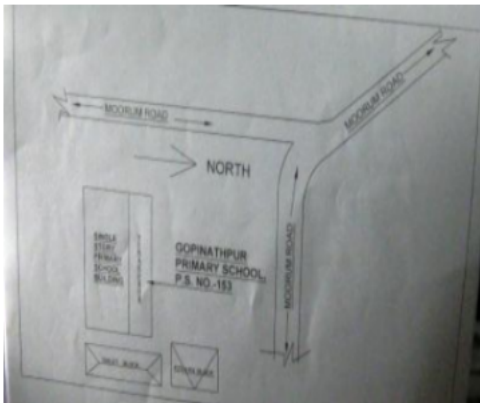

নির্বাচক নিবন্ধন আধিকারিকের স্বাক্ষর

Nazri Naksha

Google Map View

Polling Station Building Front View

Polling Station Front View

Cad View

Key MAP View

বিধানসভা নির্বাচনক্ষেত্রের নং, নাম : 232-চন্দ্রকোণা
ভাগ নং, নাম : 1-গোপীনাথপুর কামারবান্দি ডাঙ্গাপাড়া